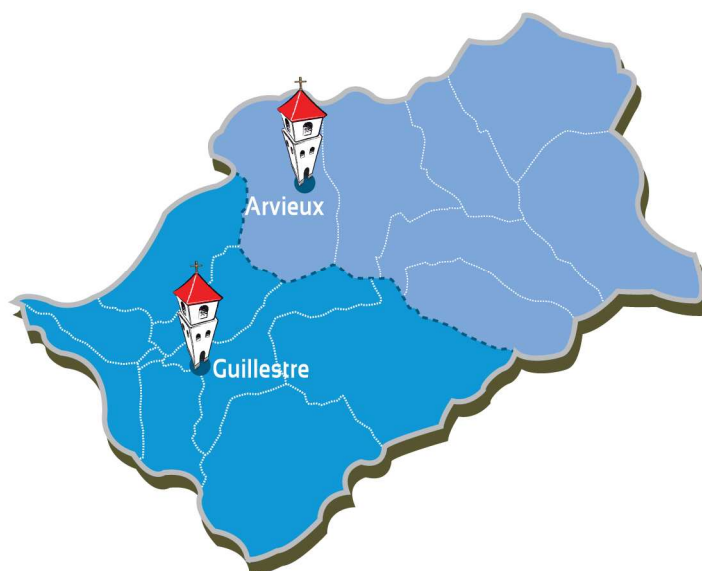

Doyenné du **Guillestrois - Queyras**

Vendredi 24 décembre

Guillestrois

Commune	Célébration	Heure	Localisation
Guillestre	Messe de la nuit de Noël	16h00	Chapelle de la Maison de Retraite
Saint Crépin	Messe de la nuit de Noël (messe des familles)	18h30	Eglise de St Crépin
Vars	Messe de la nuit de Noël (avec les enfants)	18h00	Centre œcuménique Sainte Marie
Ceillac	Messe de la nuit de Noël	21h00	Eglise St Sébastien
Guillestre	Messe de la nuit de Noël	22h30	Eglise Notre Dame

Queyras

Commune	Célébration	Heure	Localisation
Ville-Vieille	Messe de la nuit de Noël	17h00	Eglise Saint-André
Molines	Messe de la nuit de Noël	21h00	Eglise Saint-Romain

Samedi 25 décembre

Guillestrois

Commune	Célébration	Heure	Localisation
Réotier	Messe du jour de Noël	10h30	Eglise Saint Michel

Eygliers	Messe du jour de Noël	10h30	Eglise Saint Antoine
Risoul	Messe du jour de Noël	18h00	Station Risoul 1850 Centre Léo Lagrange

Queyras

Commune	Célébration	Heure	Localisation
Arvieux	Messe du jour de Noël	9h30	Eglise Saint-Laurent
Saint Véran	Messe du jour de Noël	11h00	Eglise Saint-Véran
Abriès	Messe du jour de Noël	11h00	Eglise Saint-Pierre
Ristolas	Messe du jour de Noël	18h00	Eglise Saint-Marcellin

Queyras

Commune	Célébration	Heure	Localisation
Fontgillarde	Messe de la Sainte Famille	9h00	Eglise Saint-Pierre
Château-Queyras	Messe de la Sainte Famille	11h00	Eglise Sainte-Marie-Salomé
Molines	Messe de la Sainte Famille	11h00	Eglise Saint-Romain