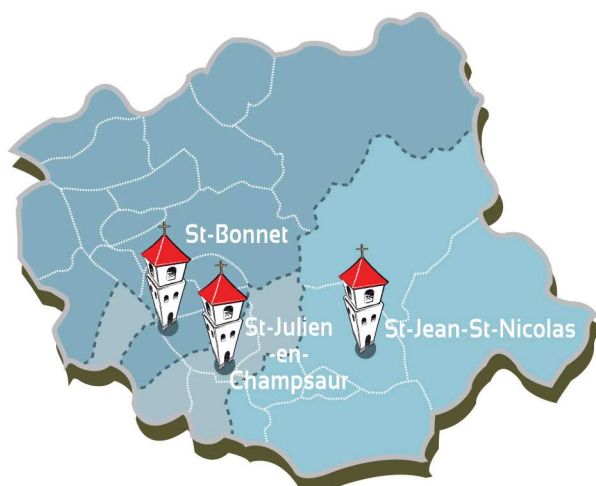

Doyenné du Champsaur - Valgaudemar

Vendredi 24 décembre

Commune	Célébration	Heure	Localisation
La Fare-en-Champsaur	Messe de Noël	15h00	Maison de retraite « Le Drac »
Saint-Firmin-en-Valgodemard	Messe de Noël	15h00	Maison de retraite « La Séveraisse »
Chauffayer	Messe de la nuit de Noël	18h00	Eglise de Chauffayer
Chabottes	Messe de la nuit de Noël animée par les enfants du catéchisme	18h00	Eglise de La Plaine-de-Chabottes
Poligny	Messe de la nuit de Noël	18h30	Eglise de Poligny
Saint Laurent du Cros	Messe de la nuit de Noël	20h30	Eglise de St Laurent du Cros
Saint-Bonnet	Veillée et Messe de la nuit de Noël	20h30	Eglise de Saint-Bonnet
Orcières	Messe de la nuit de Noël	20h30	Eglise d'Orcières

Samedi 25 décembre

Commune	Célébration	Heure	Localisation
Laye	Messe du jour de Noël	9h00	Eglise de Laye
Saint-Bonnet	Messe du jour de Noël	10h30	Eglise de Saint-Bonnet
Saint-Firmin	Messe du jour de Noël	10h30	Eglise de Saint-Firmin
Chaillol	Messe du jour de Noël	10h30	Eglise de Chaillol