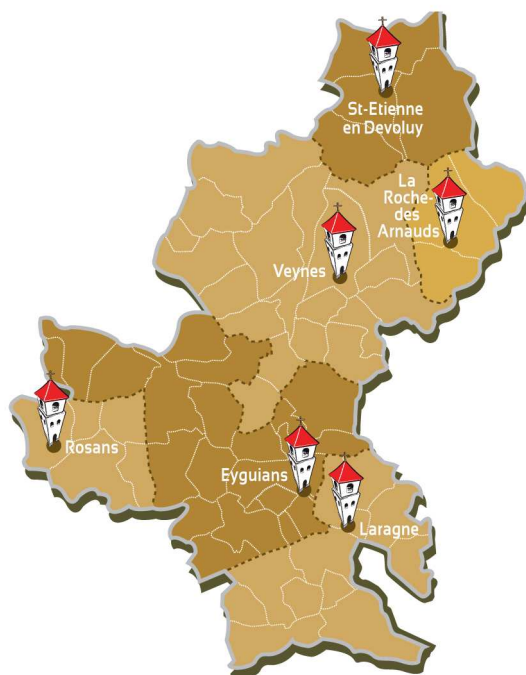

Doyenné du Buëch - Dévoluy

Lundi 20 décembre

Commune	Célébration	Heure	Localisation
Eyguians	Célébration du Pardon	20h00	Salle polyvalente

Vendredi 24 décembre

Commune	Célébration	Heure	Localisation
Laragne	Messe de la nuit de Noël	16h00	Hôpital local
Orpierre	Messe de la nuit de Noël	17h00	Eglise d'Orpierre
Veynes	Messe de la nuit de Noël	18h00	Eglise de Veynes
Saint Etienne en Dévoluy	Messe de la nuit de Noël	18h00	Eglise de Saint-Etienne
Manteyer	Messe de la nuit de Noël	18h00	Eglise de Manteyer
Savournon	Messe de la nuit de Noël	19h30	Eglise de Savournon
Laragne	Messe de la nuit de Noël	19h30	Eglise de Laragne
La Roche des Arnauds	Messe de la nuit de Noël	20h00	Eglise de La Roche des Arnauds
Aspres-sur-Buëch	Messe de la nuit de Noël	20h00	Eglise d'Aspres-sur-Buëch
Trescléoux	Messe de la nuit de Noël	23h00	Eglise de Trescléoux

Serres	Messe de la nuit de Noël	23h30	Eglise de Serres
Upaix	Messe de la nuit de Noël	23h30	Eglise d'Upaix
Rosans	Messe de la nuit de Noël, précédée de l'Office des Vigiles	23h45 21h15	Monastère Notre-Dame de Miséricorde
Rosans	Messe de la nuit de Noël	Minuit	Eglise de Rosans

Dimanche 26 décembre

Commune	Célébration	Heure	Localisation
Aspres-sur- Buëch	Messe de la Sainte Famille	9h15	Eglise d'Aspres-sur-Buëch
La Piarre	Messe de la Sainte Famille	9h30	Eglise de La Piarre
Antonaves	Messe de la Sainte Famille	9h30	Eglise d'Antonaves
Sorbiers	Messe de la Sainte Famille	9h30	Eglise de Sorbiers
Veynes	Messe de la Sainte Famille	10h45	Eglise de Veynes