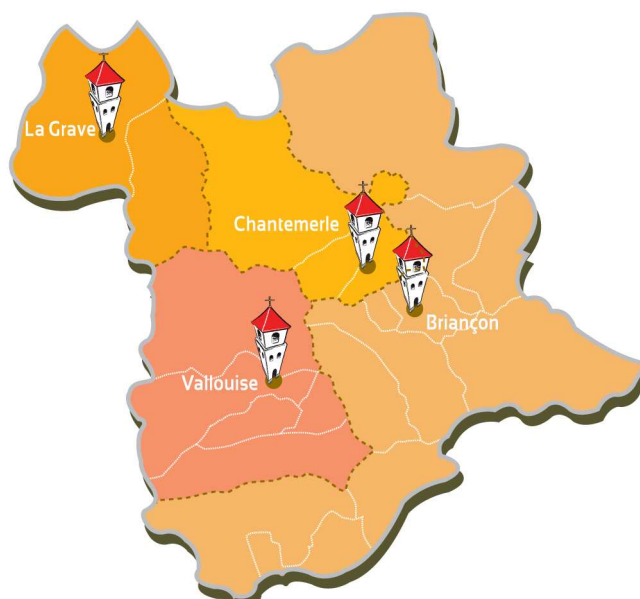

Doyenné du Briançonnais

Vendredi 24 décembre

Briançon

Commune	Célébration	Heure	Localisation
Briançon	Messe de la nuit de Noël (enfants)	17h30	Eglise Sainte-Catherine
Puy Saint-André	Messe de la nuit de Noël	17h30	Eglise du Puy Saint-André
Saint Martin de Queyrières	Messe de la nuit de Noël	19h00	Prelles
Névache	Messe de la nuit de Noël	19h30	Eglise de Névache
Briançon	Messe de la nuit de Noël	21h30	Collégiale
Montgenèvre	Messe de la nuit de Noël	22h00	Eglise de Montgenèvre

Rame

Commune	Célébration	Heure	Localisation
Champcella	Messe de la nuit de Noël	20h30	Eglise de Champcella

Guisane

Commune	Célébration	Heure	Localisation
Le Monétier-les-Bains	Messe de la nuit de Noël (enfants)	17h00	Eglise du Monétier

Chantemerle	Messe de la nuit de Noël	20h00	Serre d'Aigle
La Salle-les-Alpes	Messe de la nuit de Noël	21h00	Eglise de La Salle
Le Monétier-les-Bains	Messe de la nuit de Noël	21h00	Les Guibertès
Le Monétier-les-Bains	Messe de la nuit de Noël	21h30	Eglise du Monétier

Rame

Commune	Célébration	Heure	Localisation
Freissinières	Messe de la Sainte Famille	9h30	Eglise de Freissinières

Guisane

Commune	Célébration	Heure	Localisation
Le Monétier-les-Bains	Messe de la Sainte Famille	10h00	Les Guibertès
La Salle les Alpes	Messe de la Sainte Famille	11h00	Eglise de La Salle les Alpes