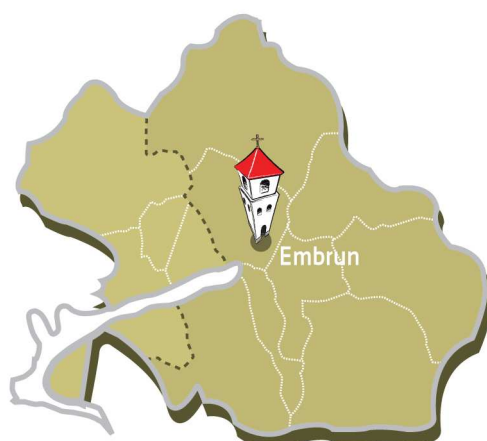

Doyenné de l'Embrunais

Vendredi 24 décembre

Commune	Célébration	Heure	Localisation
Le Sauze du Lac	Messe de la nuit de Noël	18h00	Eglise du Sauze du Lac
Châteauroux les Alpes	Messe de la nuit de Noël	20h00	Eglise de Châteauroux les Alpes
Crots	Messe de la nuit de Noël	20h30	Eglise de Crots
Embrun	Messe de la nuit de Noël	21h30	Cathédrale d'Embrun
Crots	Messe de la nuit de Noël	23h00	Abbaye de Boscodon
Les Orres	Messe de la nuit de Noël	Minuit	Eglise Sainte Marie Madeleine. Les Orres (Chef-lieu)

Samedi 25 décembre

Commune	Célébration	Heure	Localisation
Puy Sanières	Messe du jour de Noël	9h30	Eglise de Puy Sanières
Saint André d'Embrun	Messe du jour de Noël	9h30	Eglise de Saint André d'Embrun
Baratier	Messe du jour de Noël	11h00	Eglise de Baratier
Crots	Messe du jour de Noël	11h00	Abbaye de Boscodon
Embrun	Messe du jour de Noël	11h00	Cathédrale d'Embrun
Réallon	Messe du jour de Noël	17h30	Eglise de Réallon
Crévoux	Messe du jour de Noël	21h00	Eglise de Crévoux

Dimanche 26 décembre

Commune	Célébration	Heure	Localisation
Saint Sauveur	Messe de la Sainte Famille	9h30	Eglise de Saint Sauveur
Crots	Messe de la Sainte Famille	11h00	Abbaye de Boscodon
Embrun	Célébration de la Parole	11h00	Cathédrale d'Embrun
Savines le Lac	Messe de la Sainte Famille	11h00	Eglise de Savines
Pontis	Messe de la Sainte Famille	17h30	Eglise de Pontis