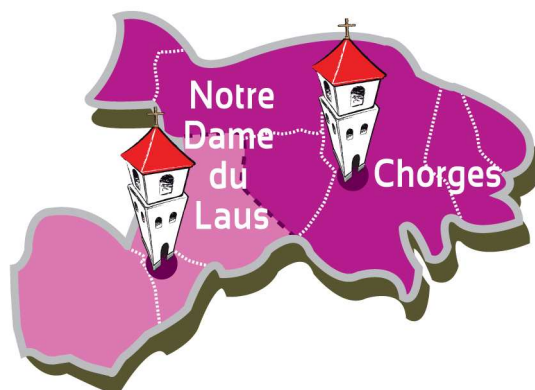

Doyenné de **Chorges** et de l'**Avance**

Vendredi 24 décembre

Commune	Célébration	Heure	Localisation
Saint-Etienne le Laus	Célébration pénitentielle	14h30	Basilique Notre-Dame du Laus
Valserres	Messe de la nuit de Noël	18h00	Eglise de Valserres
Chorges	Messe de la nuit de Noël pour les familles	19h30	Eglise de Chorges
Saint-Etienne le Laus	Veillée festive	21h00	Sanctuaire Notre-Dame du Laus
Saint-Etienne le Laus	Veillée liturgique	22h30	Basilique Notre-Dame du Laus
Saint-Etienne le Laus	Messe de la nuit de Noël	23h00	Basilique Notre-Dame du Laus

Samedi 25 décembre

Commune	Célébration	Heure	Localisation
Saint-Etienne le Laus	Messe de l'aurore (des bergers)	7h00	Basilique Notre-Dame du Laus
Chorges	Messe du jour de Noël	10h30	Eglise de Chorges
Saint-Etienne le Laus	Messe du jour de Noël	10h30	Basilique Notre-Dame du Laus

Dimanche 26 décembre

Commune	Célébration	Heure	Localisation
Saint-Etienne le Laus	Messe de la Sainte Famille	7h00	Basilique Notre-Dame du Laus
Saint-Apollinaire	Messe de la Sainte Famille	9h00	Eglise de Saint-Apollinaire
Jarjayes	Messe de la Sainte Famille	10h30	Eglise de Jarjayes
Chorges	Messe de la Sainte Famille	10h30	Eglise de Chorges
Saint-Etienne le Laus	Messe de la Sainte Famille Ouverture de l'année de la famille	10h30	Basilique Notre-Dame du Laus