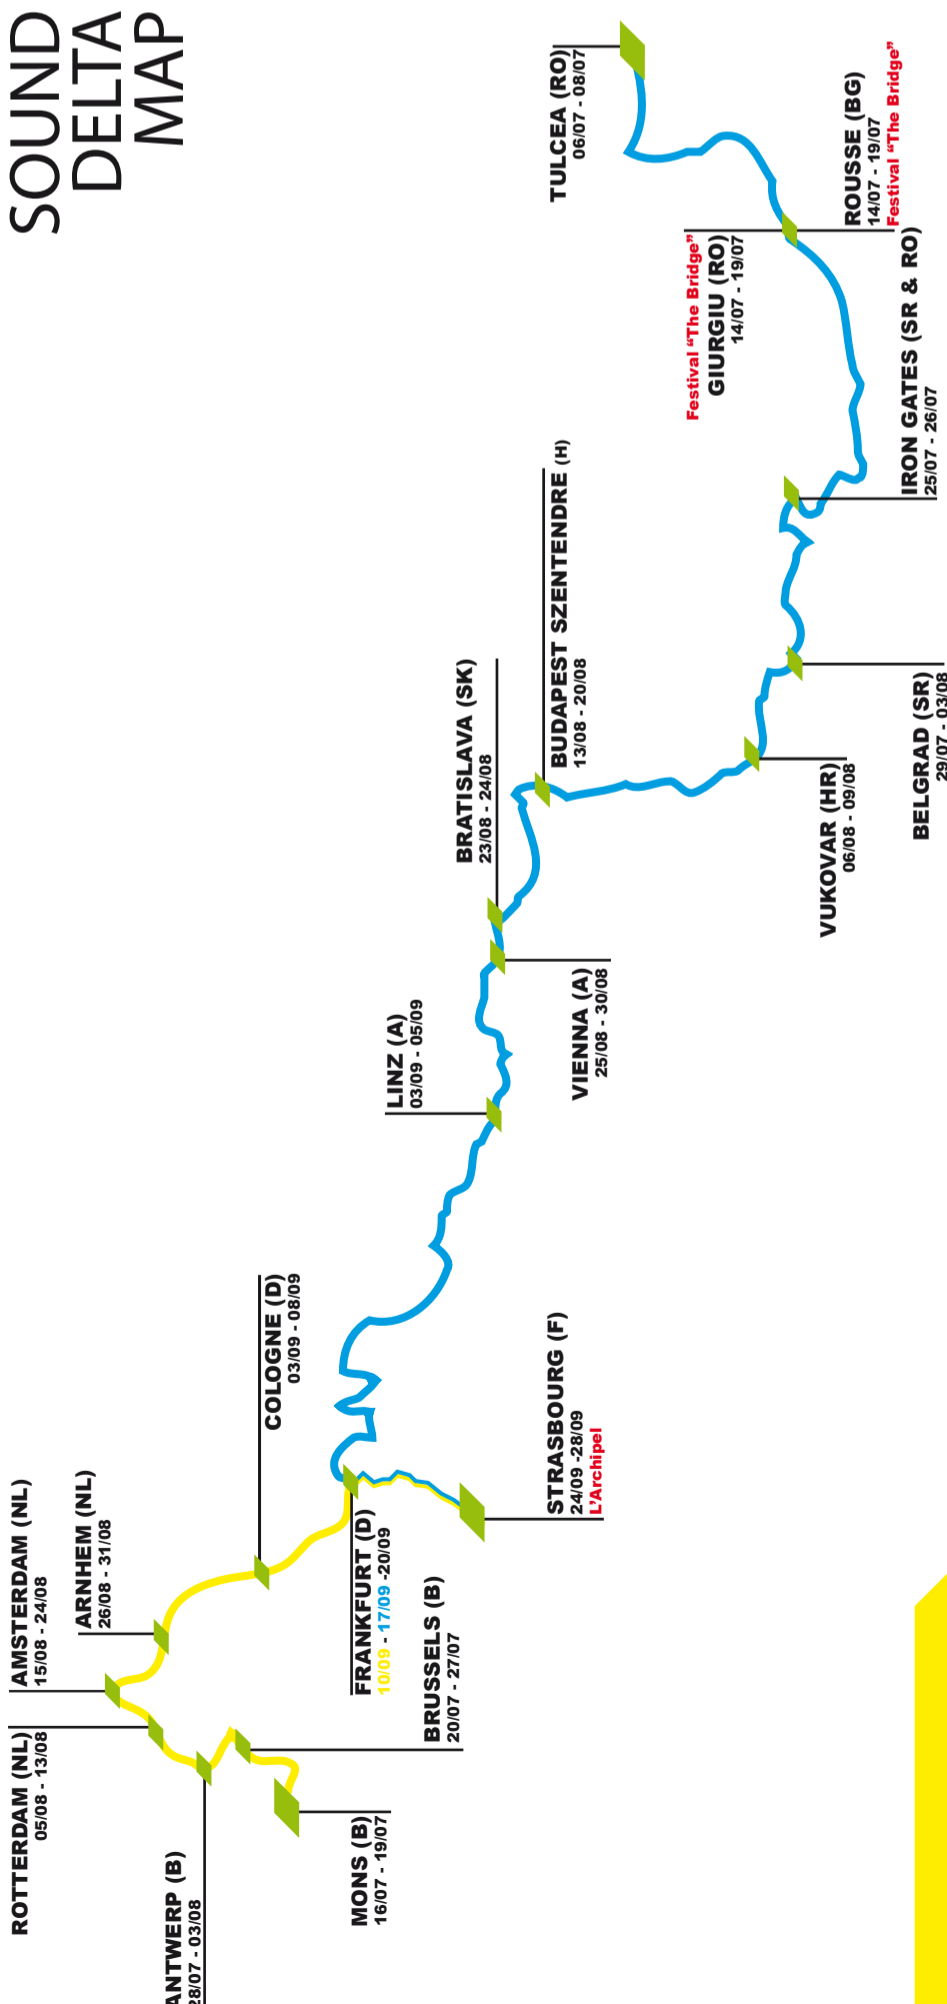

EUROPEAN SOUND DELTA MAP