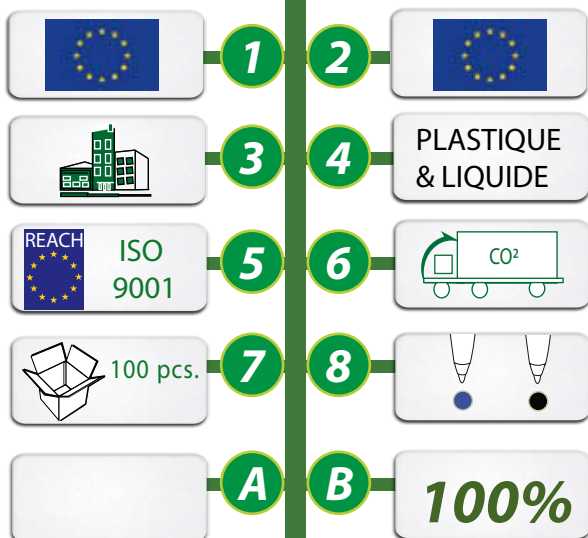

## STYLO BILLE LIQUIDE DE FABRICATION EUROPEENNE

COLORIS SOLIDES

COLORIS TRANSPARENTS

COLORIS PASTELS

## STYLO DAUPHIN LIQUIDE

Stylo bille rétractable tournant en plastique avec décords et flotteurs dans un liquide. Clip métal.

Construisez votre décor et votre flotteur et créer votre stylo.

REF: GO78-14964