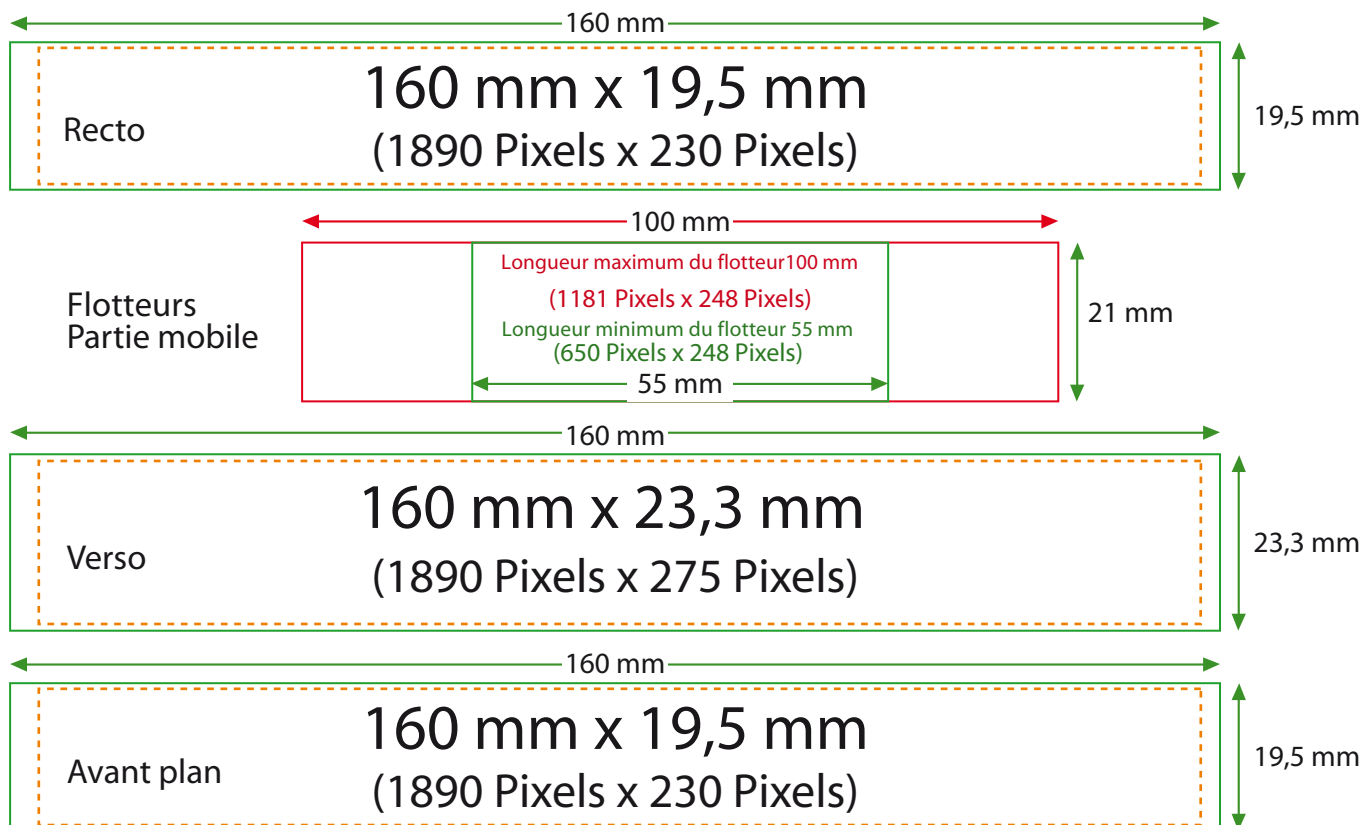

POUR UN DEVELOPPEMENT SOUHAITABLE, POUR UNE COMMUNICATION DURABLE ET RESPONSABLE !

ELEMENTS DE MARQUAGE

PARTIE TECHNIQUE

Programmes

Adobe Illustrator CS 5
Adobe Photoshop CS 5
Freehand 8
Corel Draw GS X4

Résolution

Min 300 dpi

Format

EPS
TIFF
PNG
JPG
PDF
PSD
AI

Media

E-mail
CD-rom
FTP upload