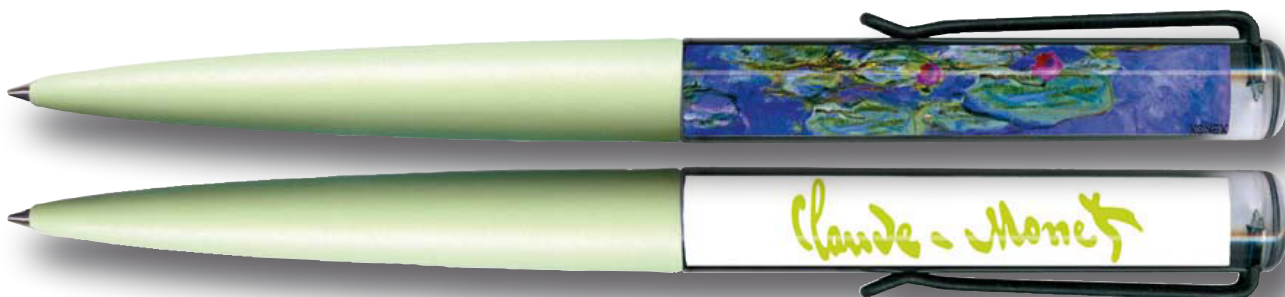

## STYLO BILLE LIQUIDE DE FABRICATION EUROPEENNE

COLORIS SOLIDES

COLORIS TRANSPARENTS

COLORIS PASTELS

## STYLO DAUPHIN LIQUIDE

Stylo bille rétractable tournant en plastique avec décords et flotteurs dans un liquide. Clip métal.

Construisez votre décor et votre flotteur et créer votre stylo.

REF: GO78-14964