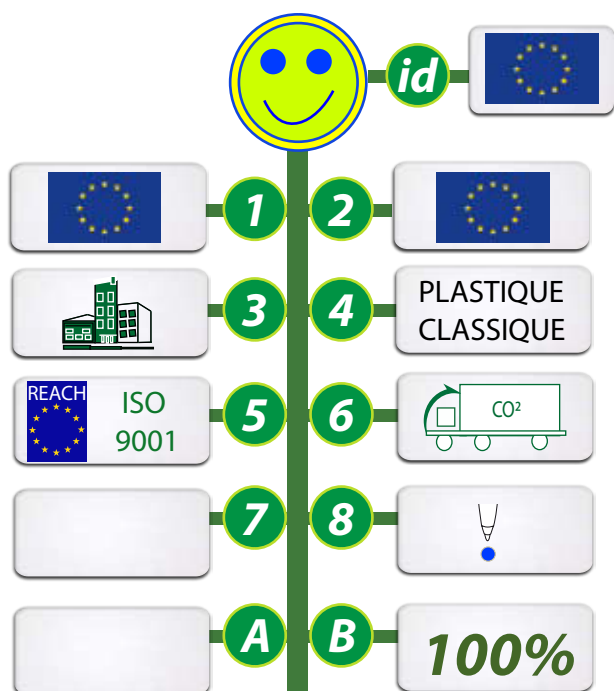

## PIER EXTRA - STYLO BILLE DE FABRICATION EUROPEENNE

Bleu Marine 515003

Jaune 515005

Vert 515004

Rouge 515002

Noir 515001

Bleu Clair 515006

Lilas 515022

Orange 515015

Bordeaux 515010

REF: GO24-12SE5150

### PIER EXTRA

Stylo bille rétractable en plastique

Encre : Bleue sauf pour le modèle blanc

Quantité par carton : 2000

Surface de marquage : 45mm x 20mm.

Origine : Italie