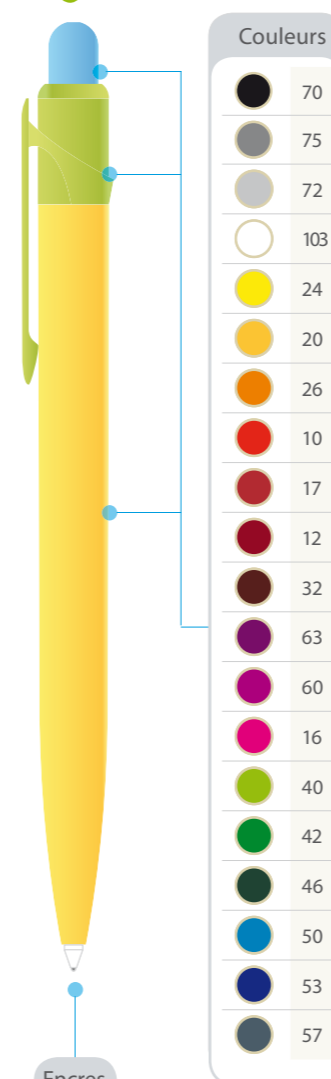

POUR UN DEVELOPPEMENT SOUHAITABLE, POUR UNE COMMUNICATION DURABLE ET RESPONSABLE !

ORIGINE DE LA MATIERE PREMIERE.	FABRICATION DU PRODUIT.	PLASTIQUE CLASSIQUE PROPRIETES DE LA MATIERE PREMIERE.	ISO 9001 LABELS APPELLATIONS.
SOURCE INFOS PRODUIT.	MODE DE TRANSPORT UTILISE	5,5Kg Coût CO <sup>2</sup> Transport/Qté	1000 pièces QUANTITE MINIMUM

OLIMPIA

OLIMPIA COLOUR

OLIMPIA ROUND CLIP

FABRICATION SPECIALE

A PARTIR DE 5.000 PIECES  
 CONSTRUISEZ VOTRE STYLO FRESH !  
 MIXEZ LE CORPS ET LES ATTRIBUTS !

Encres

X-20

Impression Offset

A PARTIR DE 5.000 PIECES,  
 NOUS REALISONS VOTRE POCLETTE  
 PERSONNALISEE.