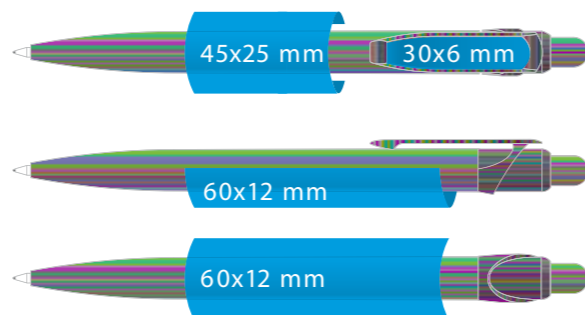

POUR UN DEVELOPPEMENT SOUHAITABLE, POUR UNE COMMUNICATION DURABLE ET RESPONSABLE !

ORIGINE DE LA MATIERE PREMIERE.	FABRICATION DU PRODUIT.	PLASTIQUE CLASSIQUE PROPRIETES DE LA MATIERE PREMIERE.	ISO 9001 LABELS APPELLATIONS.
SOURCE INFOS PRODUIT.	MODE DE TRANSPORT UTILISE	5,5Kg Coût CO <sup>2</sup> Transport/Qté	1000 pièces QUANTITE MINIMUM

OLIMPIA

OLIMPIA COLOUR

OLIMPIA ROUND CLIP

FABRICATION SPECIALE

A PARTIR DE 5.000 PIECES  
 CONSTRUISEZ VOTRE STYLO FRESH !  
 MIXEZ LE CORPS ET LES ATTRIBUTS !

Encres

X-20

Impression Offset