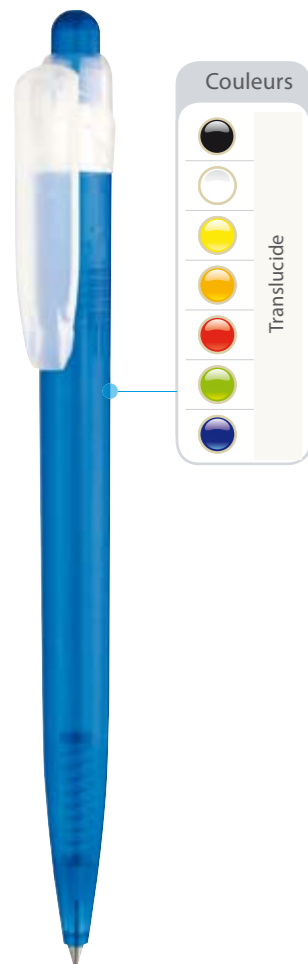

POUR UN DEVELOPPEMENT SOUHAITABLE, POUR UNE COMMUNICATION DURABLE ET RESPONSABLE !

ORIGINE DE LA MATIERE PREMIERE.	FABRICATION DU PRODUIT.	PLASTIQUE CLASSIQUE PROPRIETES DE LA MATIERE PREMIERE.	ISO 9001 LABELS APPELLATIONS.
SOURCE INFOS PRODUIT.	MODE DE TRANSPORT UTILISE	5,3Kg Coût CO ² Transport/Qté	1000 pièces QUANTITE MINIMUM

FRESH

FRESH 007

FRESH ROUND CLIP

FABRICATION SPECIALE

**A PARTIR DE 5.000 PIECES
 CONSTRUISEZ VOTRE STYLO FRESH !
 MIXEZ LE CORPS ET LES ATTRIBUTS !**

**A PARTIR DE 5.000 PIECES
 NOUS REALISONS VOTRE
 POCLETTE PERSONNALISEE**