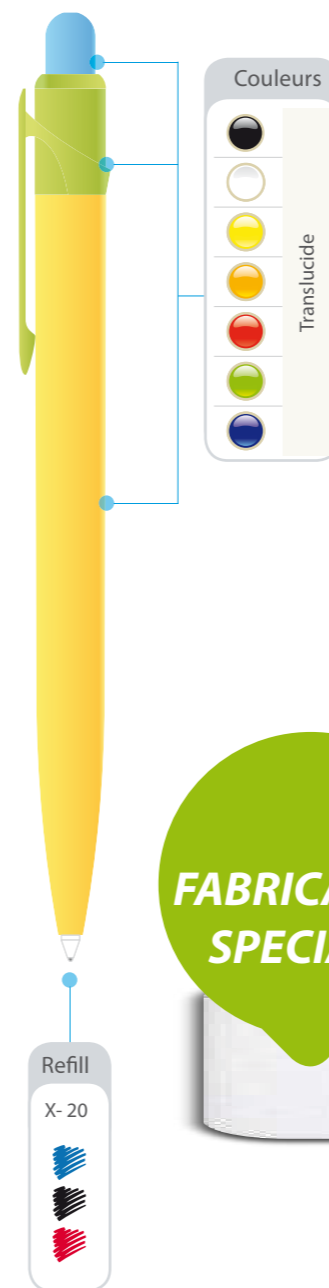

POUR UN DEVELOPPEMENT SOUHAITABLE, POUR UNE COMMUNICATION DURABLE ET RESPONSABLE !

ORIGINE DE LA MATIERE PREMIERE.	FABRICATION DU PRODUIT.	PLASTIQUE CLASSIQUE PROPRIETES DE LA MATIERE PREMIERE.	ISO 9001 LABELS APPELLATIONS.
SOURCE INFOS PRODUIT.	MODE DE TRANSPORT UTILISE	5,3Kg Coût CO ² Transport/Qté	1000 pièces QUANTITE MINIMUM

FRESH

FRESH 007

FRESH ROUND CLIP

FABRICATION SPECIALE

**A PARTIR DE 5.000 PIECES
 CONSTRUISEZ VOTRE STYLO FRESH !
 MIXEZ LE CORPS ET LES ATTRIBUTS !**

**A PARTIR DE 5.000 PIECES
 NOUS REALISONS VOTRE
 POCLETTE PERSONNALISEE**