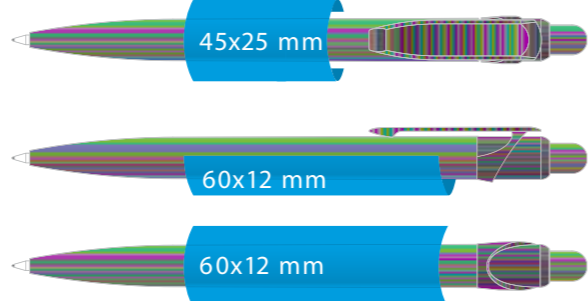

FRESH

FRESH 007

FRESH ROUND CLIP

FABRICATION SPECIALE

**A PARTIR DE 5.000 PIECES
 CONSTRUISEZ VOTRE STYLO FRESH !
 MIXEZ LE CORPS ET LES ATTRIBUTS !**

**A PARTIR DE 5.000 PIECES
 NOUS REALISONS VOTRE
 POCLETTE PERSONNALISEE**