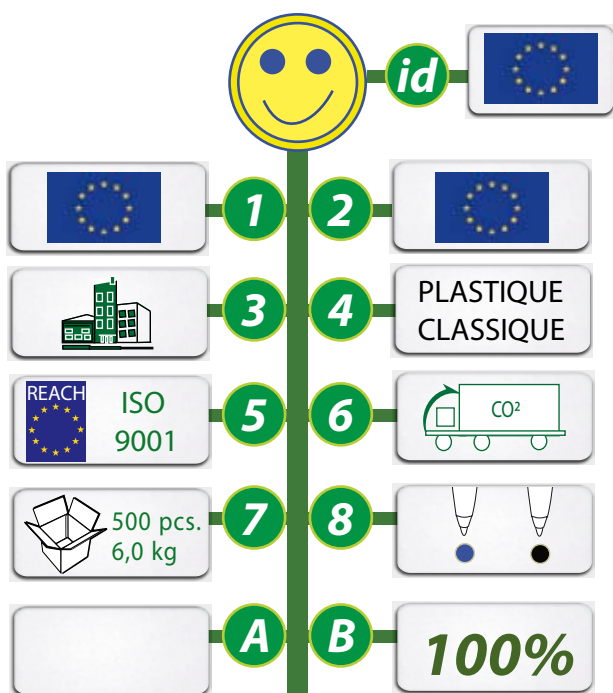

POUR UN DEVELOPPEMENT SOUHAITABLE, POUR UNE COMMUNICATION DURABLE ET RESPONSABLE !

BERLIN SOLID FT - STYLO BILLE DE FABRICATION EUROPEENNE

Coloris attributs	0101	0200	0201	0501	0601	0800	0903	1300	1301	1302	1101	1001	1400	1500
Coloris corps	0101	0200			0601			1300		1302	1101	1001	1400	1500

REF: GO42-12S08200

BERLIN SOLID FT

Stylo bille rétractable en plastique avec clip en métal flexible. Combinaison poussoir / clip avec de grandes possibilités de panachages.

Surface de marquage corps: 60 x 30mm ou 70 x 20mm ou 70 x 30mm (marquage 360°)..

Rechargeable

Origine : Allemagne

INFOS TOTEM

1- Origines de la matière 2- Fabrication du produit 3- Informations produits 4- Propriétés de la matière 5- Appellations ou labels 6- Mode de transport 7- Conditionnement 8- Autres informations id- Idée originale ou pas A- Coût CO² de fabrication unitaire B- % du CO² en transport compensé GOVA.