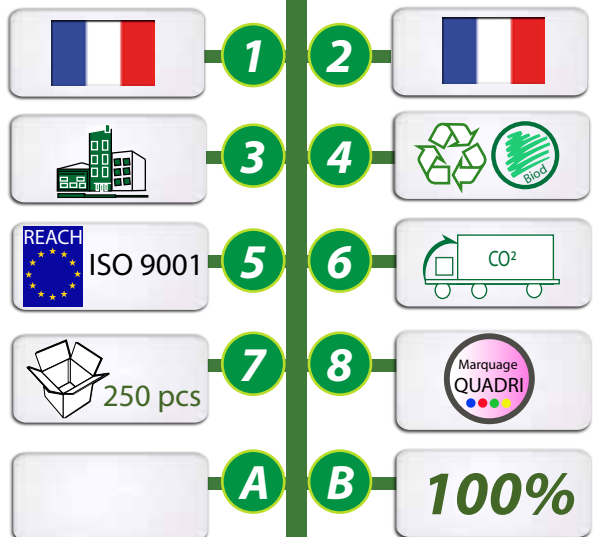

POUR UN DEVELOPPEMENT SOUHAITABLE, POUR UNE COMMUNICATION DURABLE ET RESPONSABLE !

POT A CRAYONS AUTOMONTABLE EN CARTON

POT A CRAYONS A PARTIR DE CARTON OU DE CARTON RECYCLE.

Pot à crayons livré à plat et auto-montable. Idéal pour des envois par la poste.
 Dimension : Hauteur de 10cm, largeur 7cm
 Diamètre du trou 5cm.
 Marquage : Quadrichromie de qualité photo sur les 6 faces du pot.

REF: GO82-12PCR1

Le carton recyclé est fabriqué avec des fibres 100% recyclées récupérées en France après le tri sélectif des déchets.

INFOS TOTEM GOVA

1- Origines de la matière 2 - Fabrication du produit 3- Direct usine
 4- Propriétés de la matière 5 - Appellations ou labels 6- Mode de transport
 7- Conditionnement 8 - Marquage id - Idée originale ou pas
 A- Coût CO² de fabrication unitaire B - % du CO² en transport compensé GOVA.