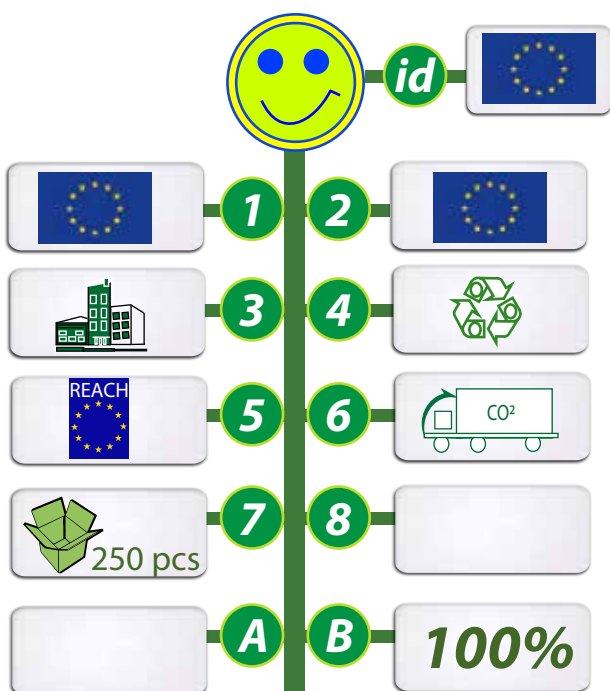

POUR UN DEVELOPPEMENT SOUHAITABLE, POUR UNE COMMUNICATION DURABLE ET RESPONSABLE !

POCHETTE EN TOILE PVC

REF: GO85-13P7506

POCHETTE PORTE-DOCUMENT A4 FABRIQUES EN PVC.

Avec rabats et fermeture bouton pression.
 Dimension : 33cm x 26cm.
 Impression en quadrichromie sur toute la surface.

INFOS TOTEM GOVA

1- Origines de la matière 2 - Fabrication du produit 3- Informations produits
 4 - Propriétés de la matière 5 - Appellations ou labels 6- Mode de transport
 7- Conditionnement 8 - Autres informations id - Idée originale ou pas
 A- Coût CO² de fabrication unitaire B - % du CO² en transport compensé GOVA.