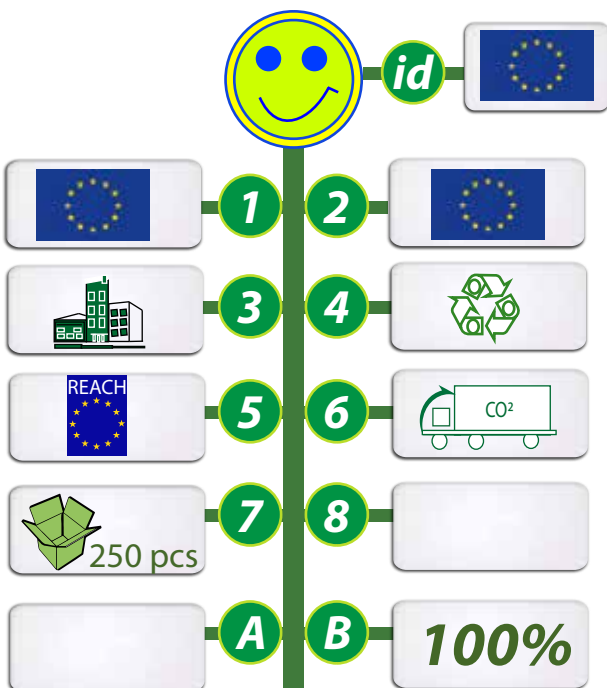

POUR UN DEVELOPPEMENT SOUHAITABLE, POUR UNE COMMUNICATION DURABLE ET RESPONSABLE !

POCHETTE EN TOILE PVC

REF: GO85-13P7505

POCHETTE PORTE-DOCUMENT A4 FABRIQUES EN PVC.

Avec rabats et fermeture avec scratch.
 Dimension : 33cm x 26cm.
 Impression en quadrichromie sur toute la surface.

**INFOS TOTEM
 GOVA**

1- Origines de la matière 2- Fabrication du produit 3- Informations produits
 4- Propriétés de la matière 5- Appellations ou labels 6- Mode de transport
 7- Conditionnement 8- Autres informations id - Idée originale ou pas
 A- Coût CO₂ de fabrication unitaire B - % du CO₂ en transport compensé GOVA.