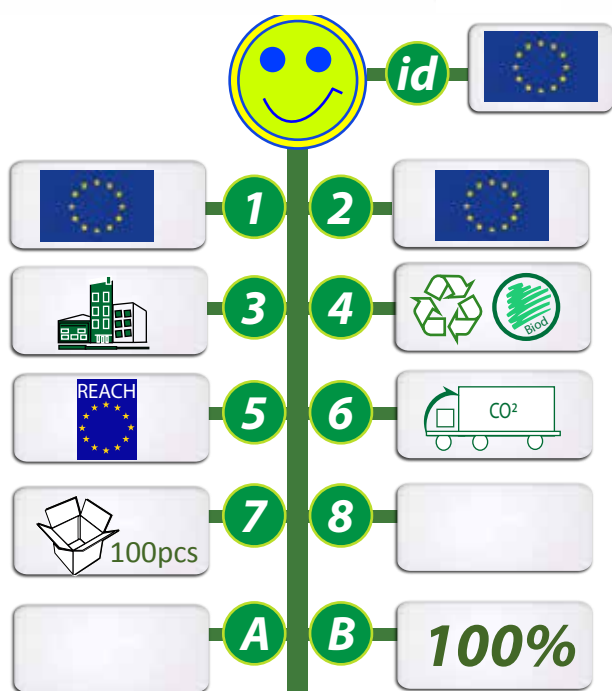

POUR UN DEVELOPPEMENT SOUHAITABLE, POUR UNE COMMUNICATION DURABLE ET RESPONSABLE !

MALLETTE EN CARTON RECYCLE

GO5012007

GO5012006

REF: GO50-12006

23 x 31 x 5cm

REF: GO50-12007

23 x 31 x 5cm

Poignée et fermeture finition en cuir recyclé.

Marquage : Gravure à sec, sérigraphie ou UVI, ou thermogravure.

Nos produits sont fabriqués en carton avec des fibres 100% recyclées récupérées après le tri sélectif des déchets.

Les coloris disponibles sont : Naturel, noir, bleu foncé, vert, ocre rouge, cannelle et chocolat.

Les teintes obtenues sont fabriquées à partir de colorants spécifiques permettant d'assurer une non-toxicité du produit.