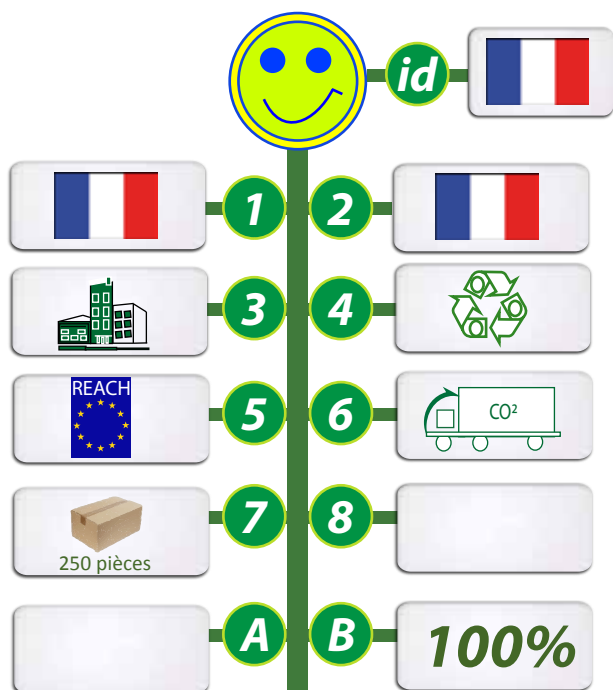

POUR UN DEVELOPPEMENT SOUHAITABLE, POUR UNE COMMUNICATION DURABLE ET RESPONSABLE !

MINI RACLETTE JETON CADDIE

MINI RACLETTE A GIVRE

Au format carte de visite, notre raclette avec jeton de couleur blanche.
 En option avec mousqueton.
 Dimension : 86 x 54mm.
 Impression Sérigraphie ou quadri.
 Surface de marquage : 40 x 40mm.

REF: GO07-13R3610

1- Origines de la matière 2 - Fabrication du produit 3- Informations produits
 4 - Propriétés de la matière 5 - Appellations ou labels 6- Mode de transport
 7- Conditionnement 8 - Autres informations id - Idée originale ou pas
 A- Coût CO² de fabrication unitaire B - % du CO² en transport compensé GOVA.