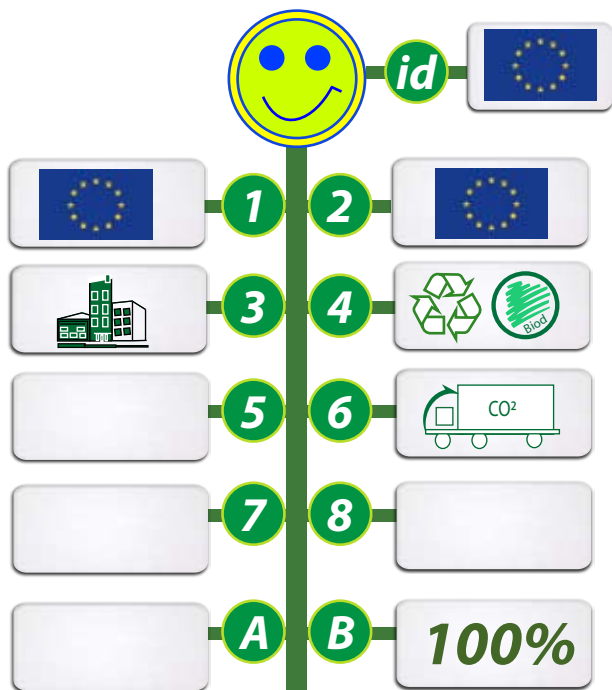

## EVENTAIL EN CARTON RECYCLE

REF: GO50-EVEN1

### EVENTAIL EN CARTON RECYCLE

Dimensions : 21 x 10cm. Coloris naturel ou couleur.  
 Marquage : Gravure à sec, sérigraphie ou UVI, ou thermogravure.

*Nos produits sont fabriqués en carton avec des fibres 100% recyclées récupérées après le tri sélectif des déchets.*

*Les coloris disponibles sont : Naturel, noir, bleu foncé, vert, ocre rouge, cannelle et chocolat.*

*Les teintes obtenues sont fabriquées à partir de colorants spécifiques permettant d'assurer une non-toxicité du produit.*