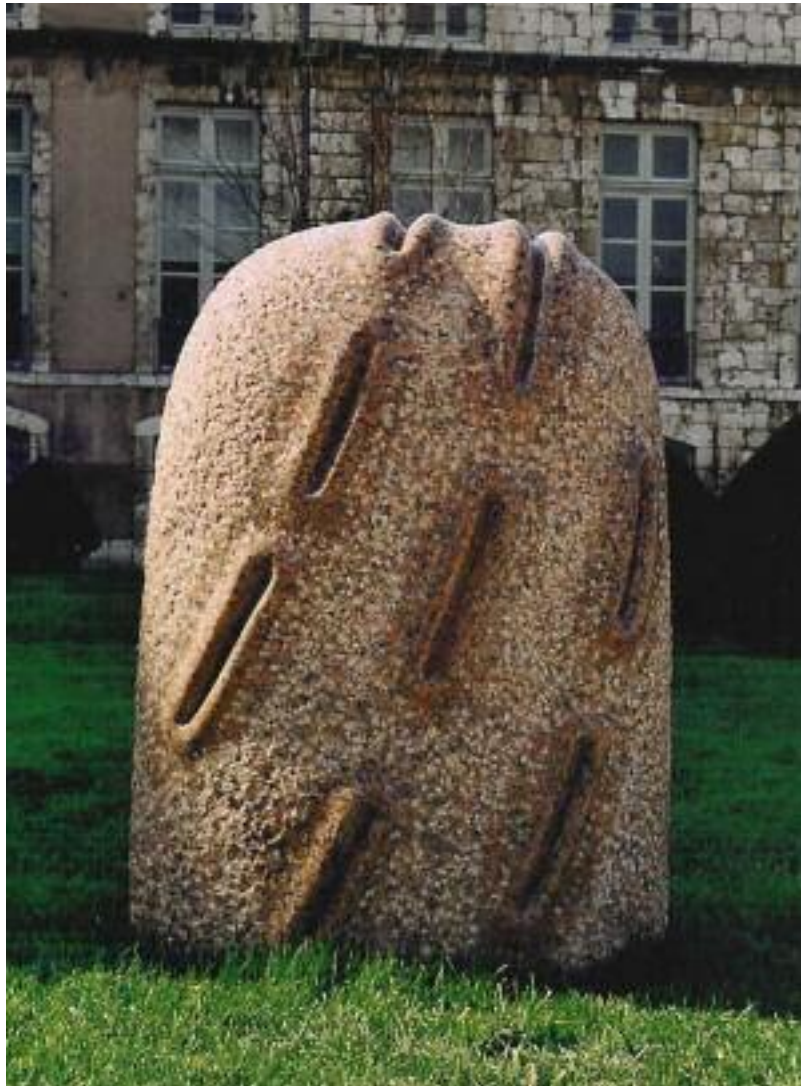

**Francis GUERRIER** Plume Blanche mobile H. 15m

**Francis GUERRIER** Plume Rouge métal, mobile H. 7m

**Daniel GROBET** Deci-delà II fer ciré Ø 163 cm

**Daniel GROBET** Etreinte fer 245 x 380 cm

**Tetsuo HARADA** Dahotaku granit 130 x 85 x 50 cm