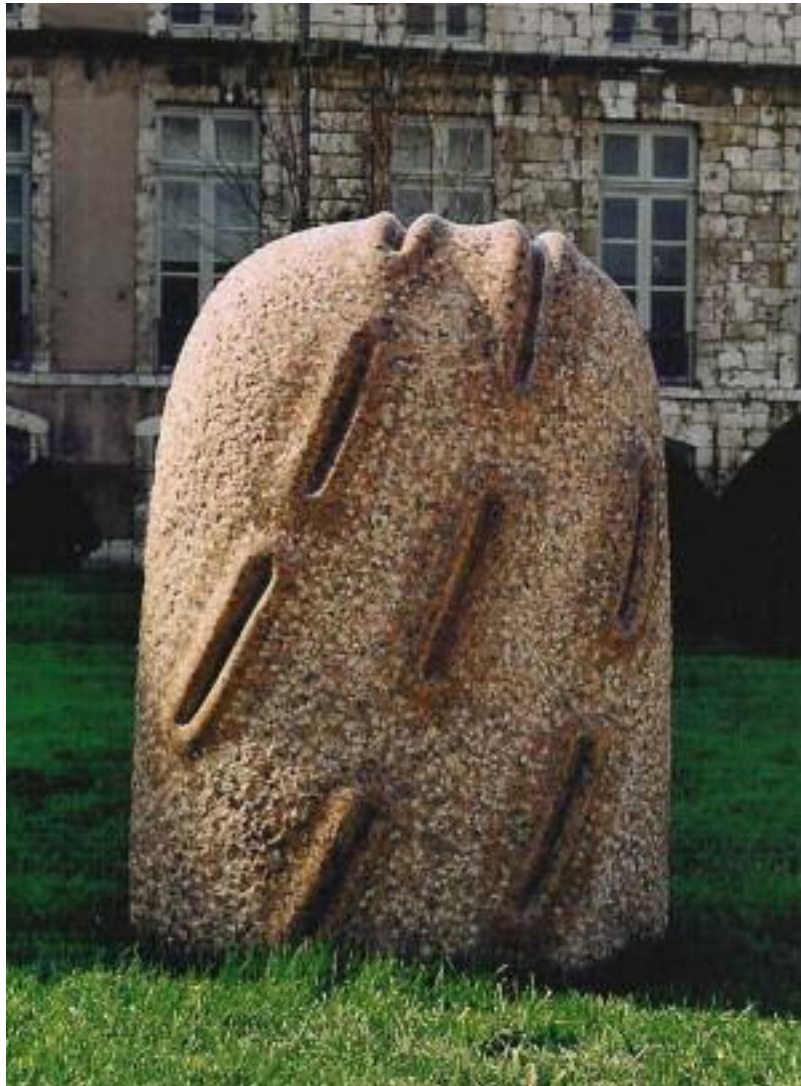

Francis GUERRIER Plume Blanche mobile H. 15m

Francis GUERRIER Plume Rouge métal, mobile H. 7m

Daniel GROBET Deci-delà II fer ciré Ø 163 cm

Daniel GROBET Etreinte fer 245 x 380 cm

Tetsuo HARADA Dahotaku granit 130 x 85 x 50 cm