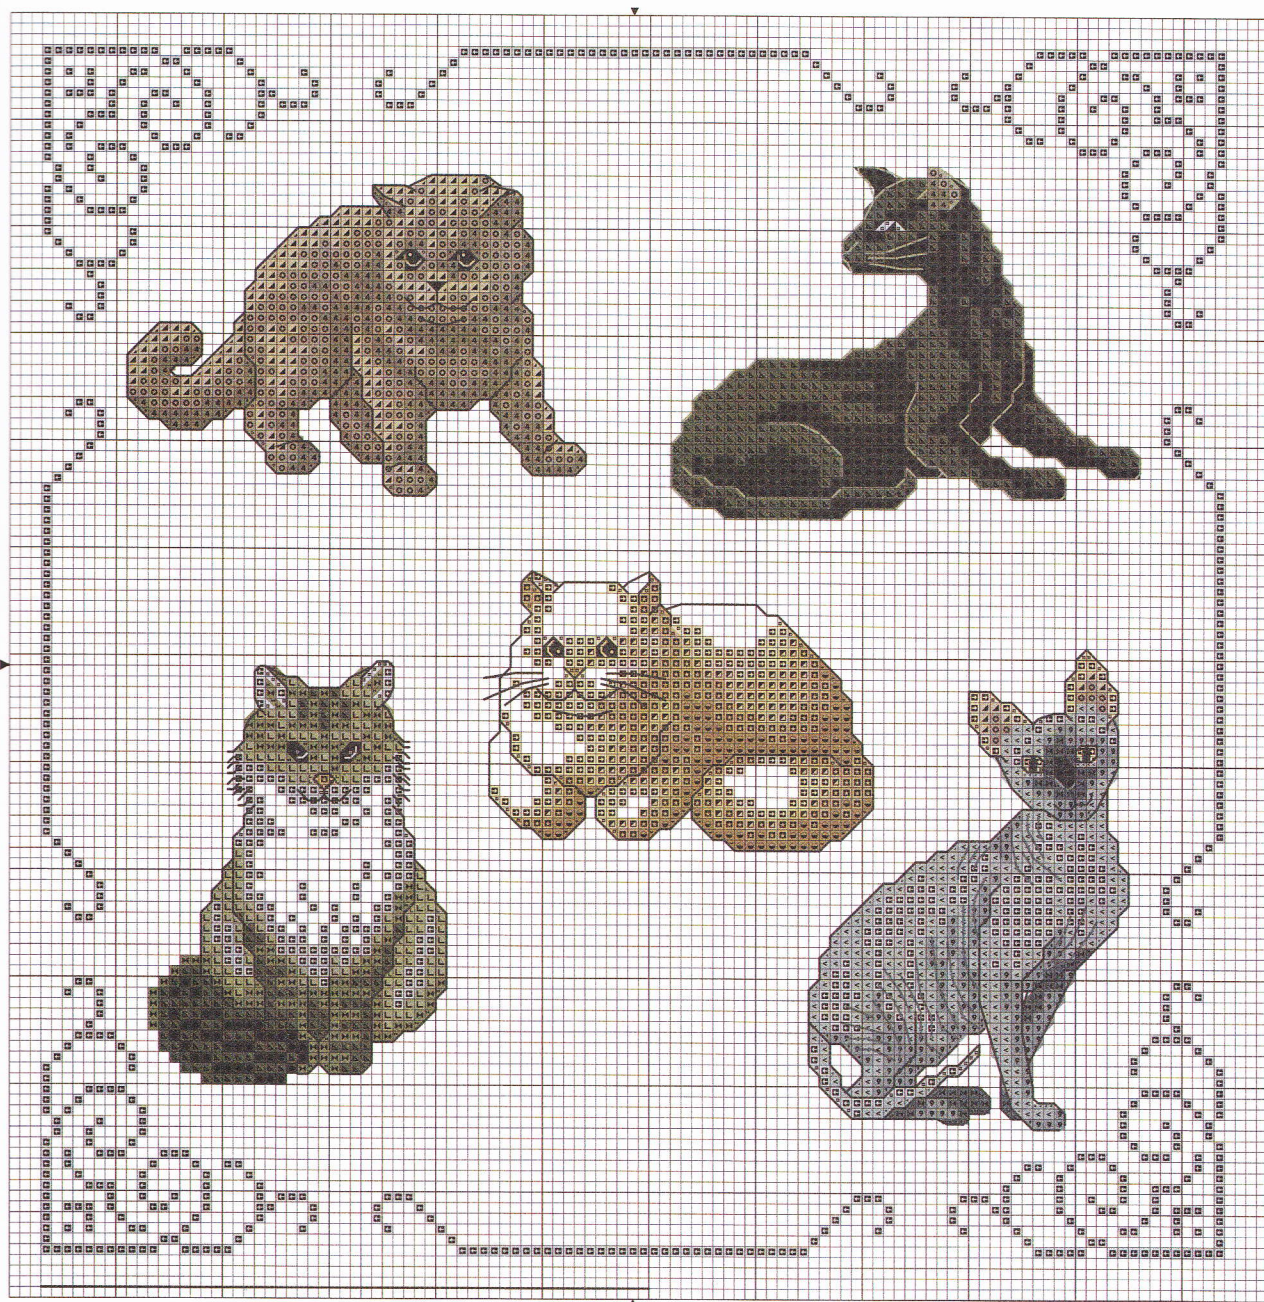

Chats et fleurs roses

310
535
646
647
3023
3033
3817
407
951
950
3607
3609
3608
307
3816

310
3033
3817
407
3609

Schéma : 108 x 116 cases / Format : 19,59 x 21,05 cm

Chats nobles

453
310
535
647
648
762
842
3033
3866
841
452
451
317
318
415

453
310
648
762
3033
317
318

Schéma : 111 x 116 cases / Format : 20,14 x 21,05 cm

Quatre chatons

3325
310
415
318
762
3756
738
436
739
712
452
453
644
3023
822

3325
310
739

Schéma : 111 x 110 cases / Format : 20,14 x 19,96 cm

Chat roux et ses amis

- 3860
- 400
- 954
- 3846
- 3828
- 647
- 742
- 741
- 762
- 543
- 894
- 963
- 445
- 939
- 842

- 400
- 954
- 3828
- 543
- 939

Schéma : 115 x 101 cases / Format : 20,86 x 18,32 cm

Abécédaire chats