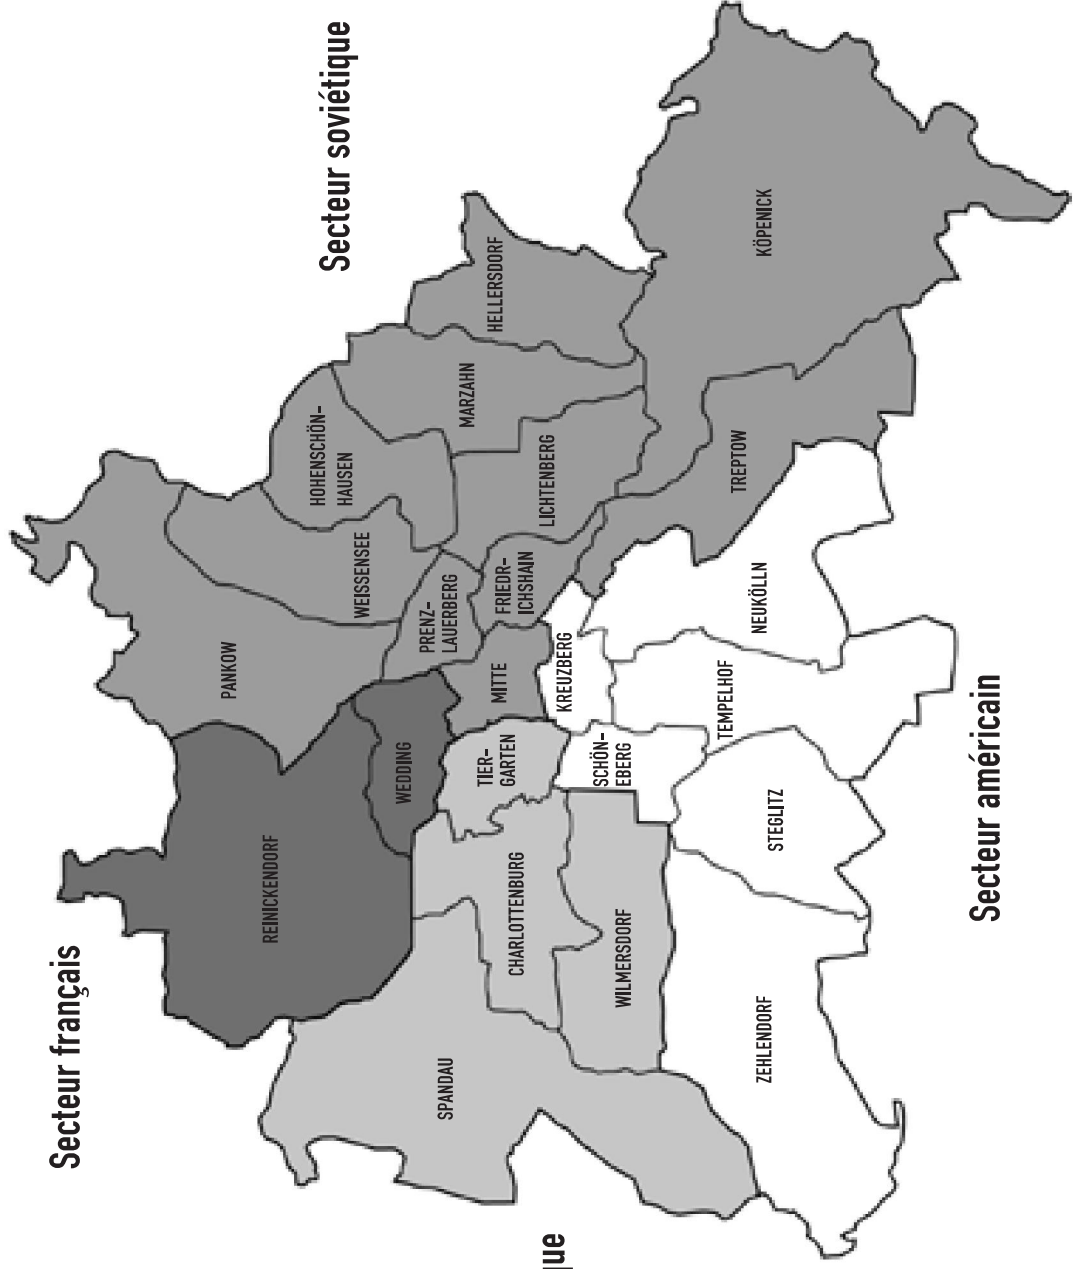

CARTE DE BERLIN (SECTEURS)

CARTE DE BERLIN (RUES)

Lieux notables :

1. Hôtel de Ville de Berlin
2. Galerie nationale
3. Université de Berlin
4. Reichstag (Parlement)
5. Aéroport de Tempelhof
6. Tiergarten
7. Château de Charlottenburg
8. Kammergericht (QG de la RPA)
9. Anhalter Bahnhof

Rues :

- A. Unter Den Linden
- B. Chaussee
- C. Charlottenburger Strasse
- D. Kurfürstendamm
- E. Wilhelm Strasse
- F. Französische Strasse
- G. Liepziger Strasse
- H. Kaiser Allee
- I. Tempelhoferdamm
- J. Potsdamer Strasse
- K. Karl Marx Strasse
- L. Stalin Allee
- M. Friedrichstrasse