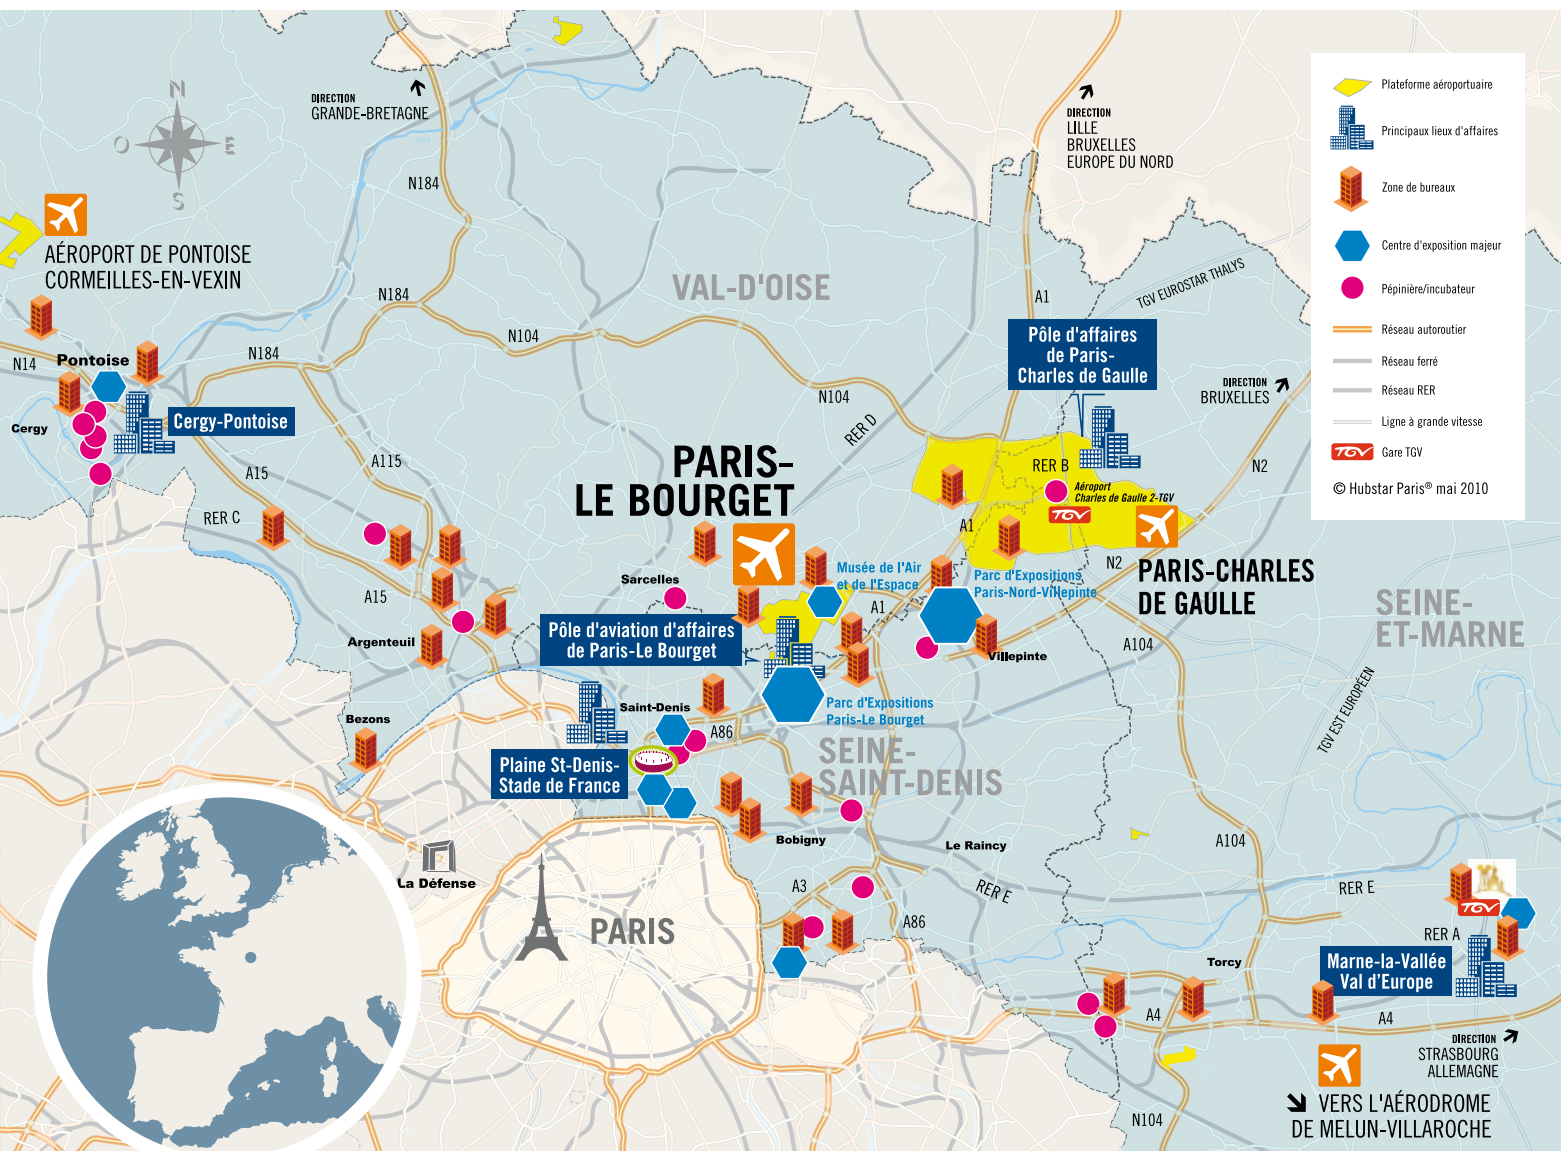

➤ AÉROPORT DE PARIS – LE BOURGET

UN FOISONNEMENT D'ACTIVITÉS

À 7 km de Paris, il est le leader incontesté de l'aviation d'affaires en Europe, avec 58 000 mouvements en 2009 et 800 destinations desservies. Sur 553 hectares, 30 hectares de réserves foncières sont immédiatement disponibles pour accueillir de nouvelles entreprises. Son programme de modernisation rejoint la volonté des acteurs politiques et économiques de développer un pôle d'excellence territorial en lien avec le projet du Grand Paris. L'aéroport de Paris-Le Bourget concentre tous les métiers de l'aviation d'affaires [compagnies aériennes, constructeurs, maintenance aéronautique, etc.] : Air France Industries, Bouygues, Dassault Falcon

Service, Cessna Citation, Cessna Training Center, Eurocopter, Embraer... Tous les deux ans, s'y tient le Salon International de l'Aéronautique et de l'Espace de Paris-Le Bourget. Ce rendez-vous mondial de l'industrie aéronautique ainsi que la présence du Musée de l'Air et de l'Espace et du troisième parc d'expositions d'Île-de-France, font de l'aéroport Paris-Le Bourget une véritable terre d'innovation, une vitrine technologique et un lieu d'échanges.

➤ AÉROPORT DE PONTOISE- CORMEILLES-EN-VEXIN

Il se situe à 35 km de Paris et à 7 km de l'agglomération de Cergy-Pontoise, l'un des plus importants pôles d'affaires franciliens. Couvrant 235 hectares, cette plate-forme aéroportuaire

➤ AÉRODROME DE MELUN- VILLAROCHE

À 40 km au sud-est de Paris, il s'étend sur 480 hectares dont 26 hectares de réserves foncières immédiatement disponibles. Entreprises déjà implantées : SNECMA, Hispano Suiza, SMA, Teuchos, Aéro Sotravia, Assystem, LH Aviation, etc.