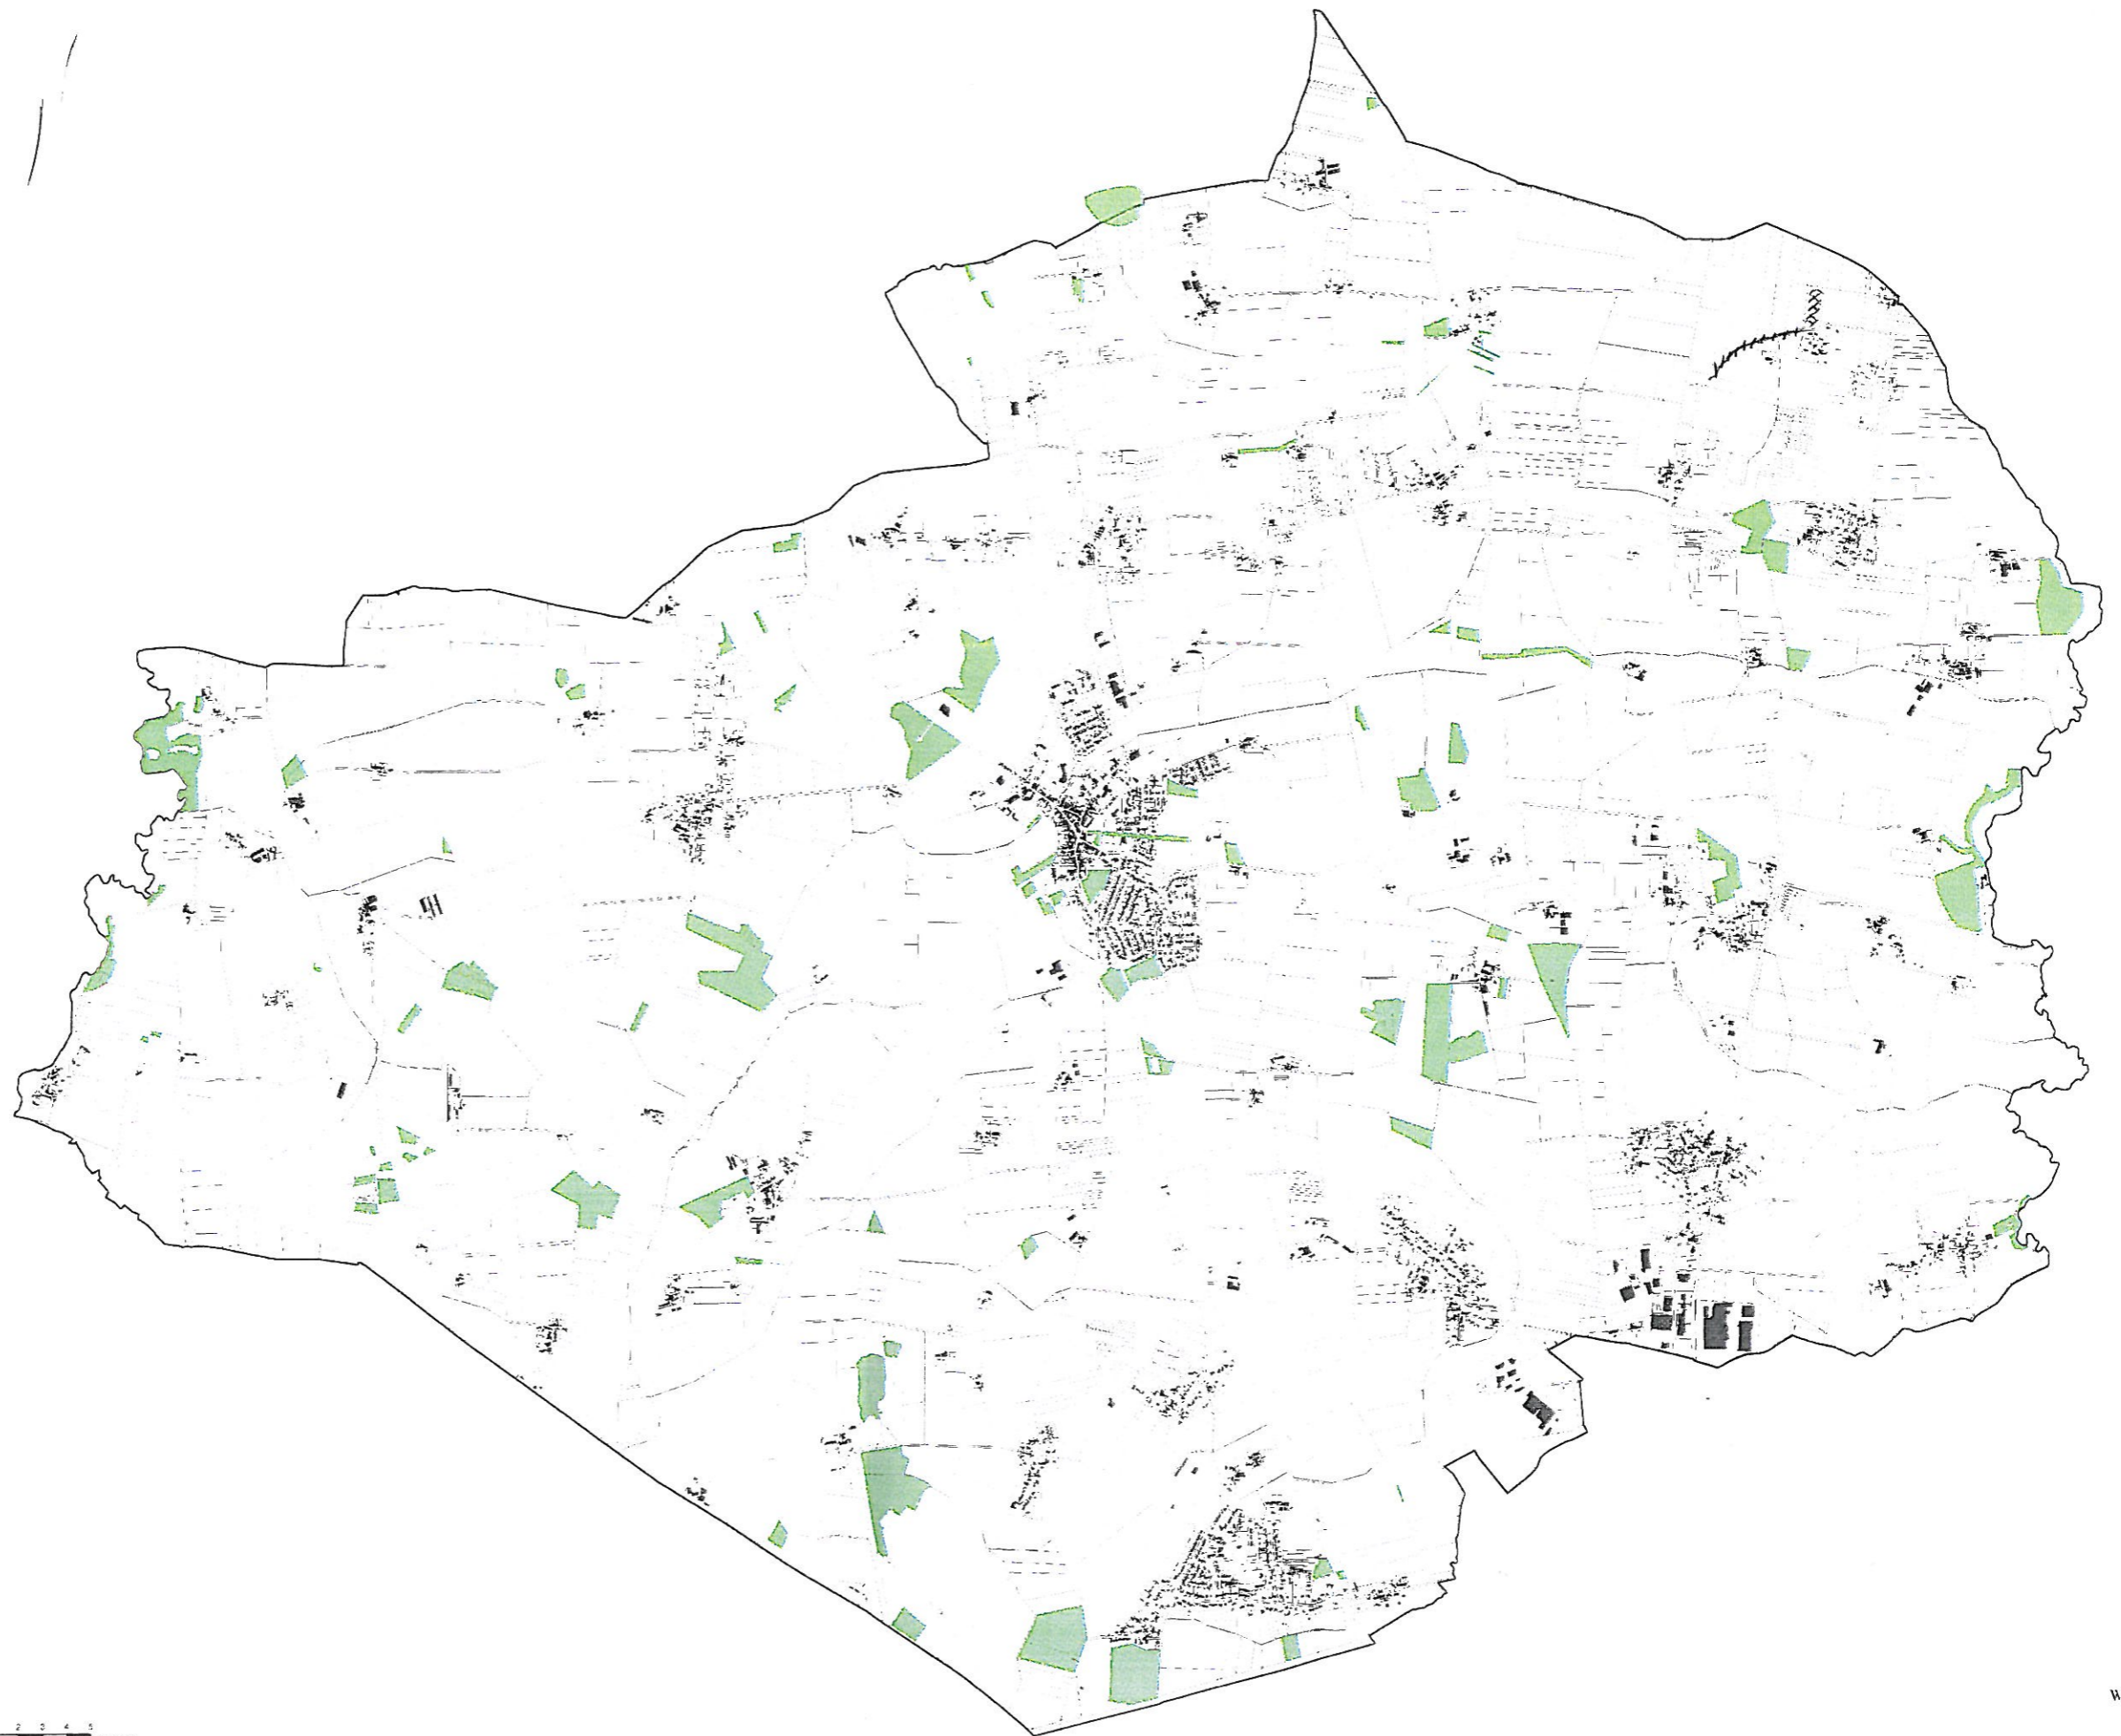

Légende

Boisement

Commune de Metanor

Mars 2010

CADASTRE
BOISEMENTS DE LA COMMUNE
Echelle 1/10000

0 1 2 3 4 5 Kilomètres