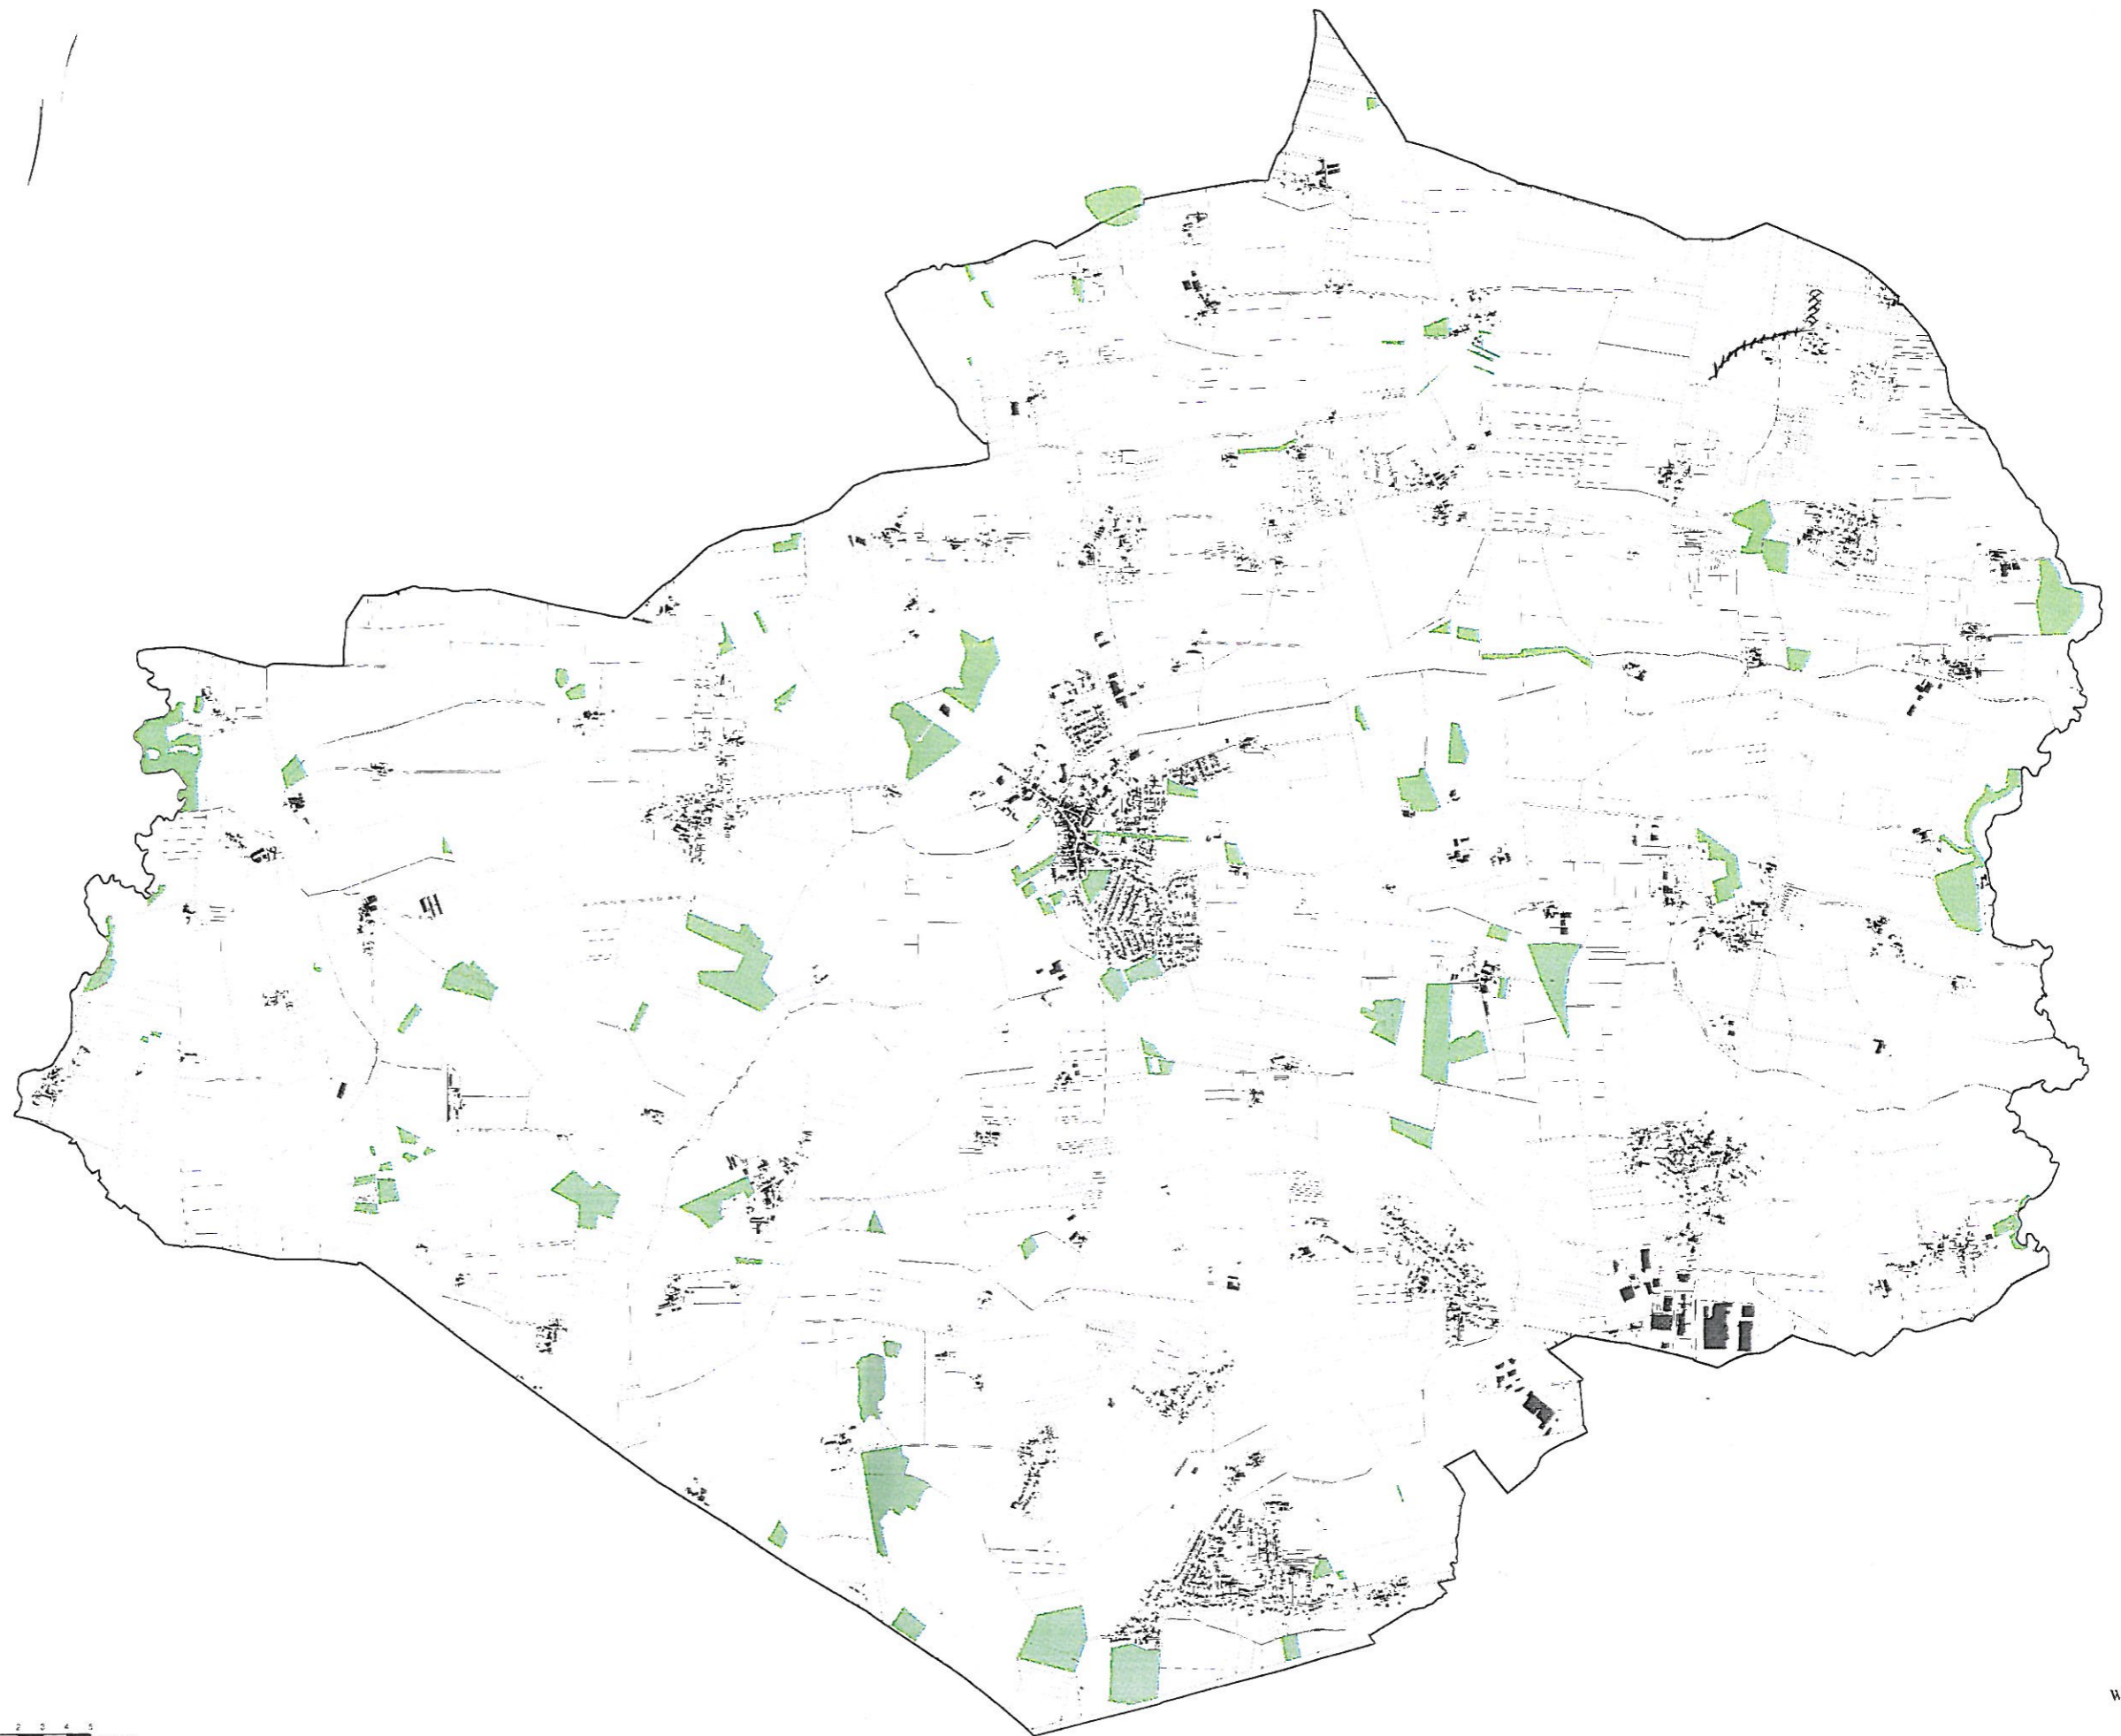

Légende

Boisement

Commune de Metanor

Mars 2010

CADASTRE  
BOISEMENTS DE LA COMMUNE  
Echelle 1/10000

0 1 2 3 4 5 Kilomètres

Plan local d'Urbanisme

P1

ACe