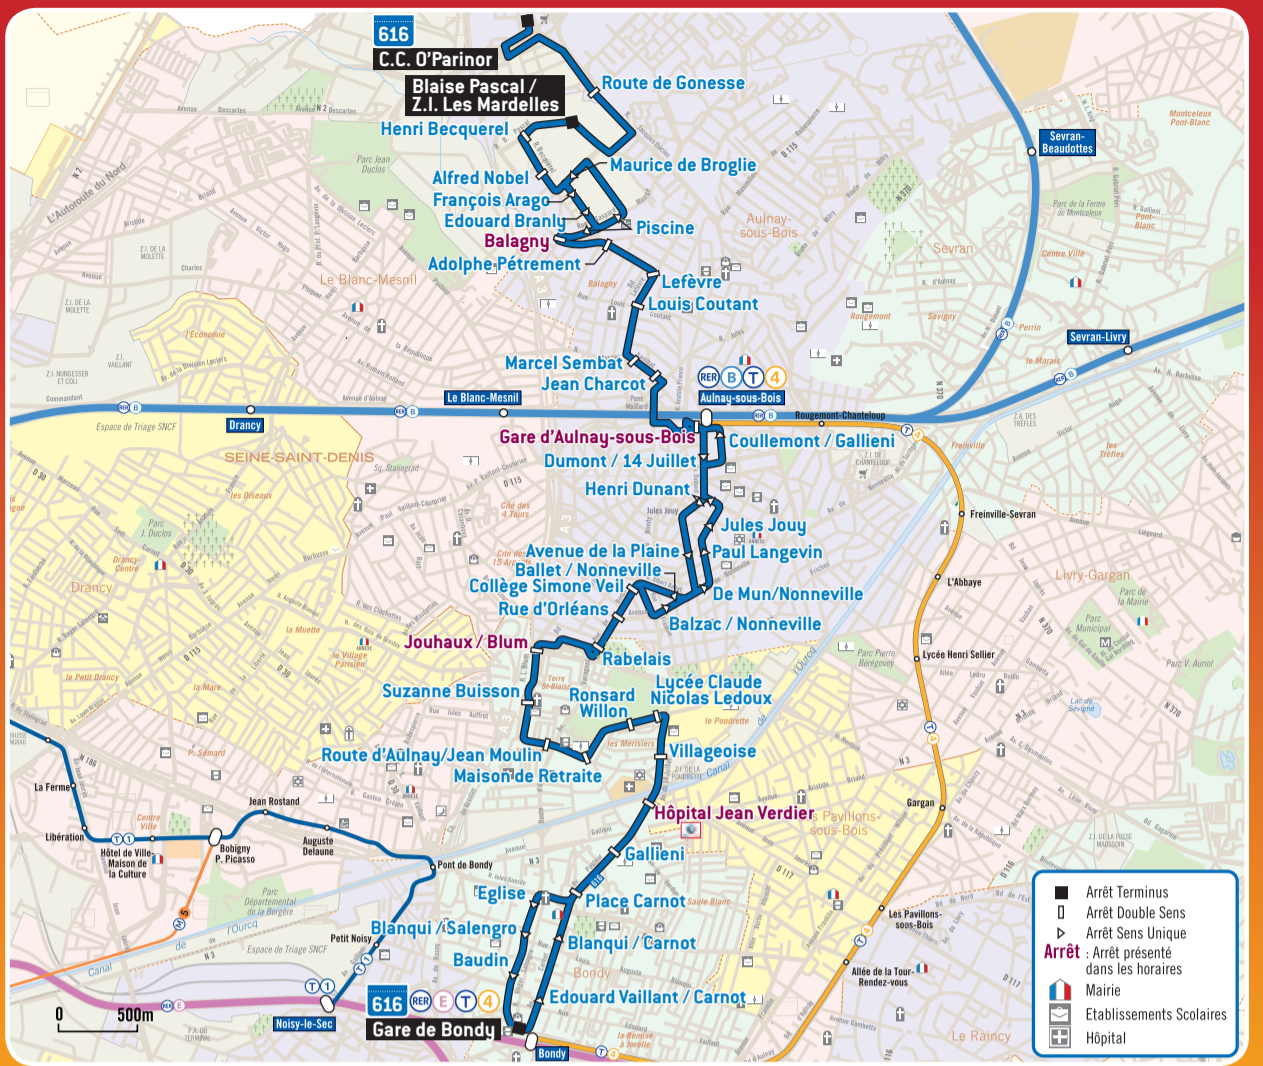

LIGNE 616

CENTRE COMMERCIAL O'PARINOR

- GARE D'AULNAY-SOUS-BOIS (RER) (T)
- GARE DE BONDY (RER) (T)

RÉSEAU DE SEINE-SAINT-DENIS

Ligne circulant en zones tarifaires 3 et 4

LIGNE 616

CENTRE COMMERCIAL O'PARINOR

- GARE D'AULNAY-SOUS-BOIS (RER) (T)
- GARE DE BONDY (RER) (T)

RÉSEAU DE SEINE-SAINT-DENIS

Périodes Scolaires et Vacances Scolaires : Horaires valables à compter du 1^{er} septembre 2014

LUNDI À VENDREDI

Centre Commercial O'Parinor	05:20	05:30	05:40	05:50	06:00	06:10	06:20	06:30	06:40	06:50	07:00	07:10	07:20	07:30	07:40	07:50	08:00	08:10	08:20	08:30	08:40	08:50	09:00	09:10	09:20	09:30	09:40	09:50	10:00	10:10	10:20	10:30	10:40	10:50
Blaise Pascal	05:20	05:38	05:52	05:53	06:28	06:40	07:04	07:23	07:32	07:45	08:00	08:13	08:34	08:56	09:23	09:41	09:43	10:07	10:18	10:33	11:01													
Balagny	05:25	05:43	05:57	05:58	06:34	06:46	07:10	07:29	07:38	07:51	08:06	08:19	08:40	09:02	09:29	09:47	09:49	10:13	10:24	10:39	11:07													
Gare d'Aulnay-sous-Bois	05:35	05:53	06:07	06:08	06:47	06:59	07:23	07:42	07:52	08:07	08:22	08:35	08:56	09:18	09:42	10:00	10:02	10:26	10:37	10:52	11:20													
Jouhaux / Blum	05:47	06:05	06:19	06:20	06:59	07:11	07:35	07:54	08:04	08:19	08:34	08:47	09:08	09:30	09:54	10:12	10:14	10:38	10:49	11:04	11:32													
Hôpital Jean Verdier	05:52	06:10	06:24	06:25	07:04	07:16	07:40	08:01	08:11	08:26	08:41	08:54	09:15	09:37	10:01	10:19	10:21	10:45	10:56	11:11	11:39													
Gare de Bondy	06:07	06:25	06:40	06:41	07:20	07:32	07:56	08:17	08:27	08:42	08:57	09:10	09:31	09:51	10:15	10:33	10:35	10:59	11:10	11:25	11:53													