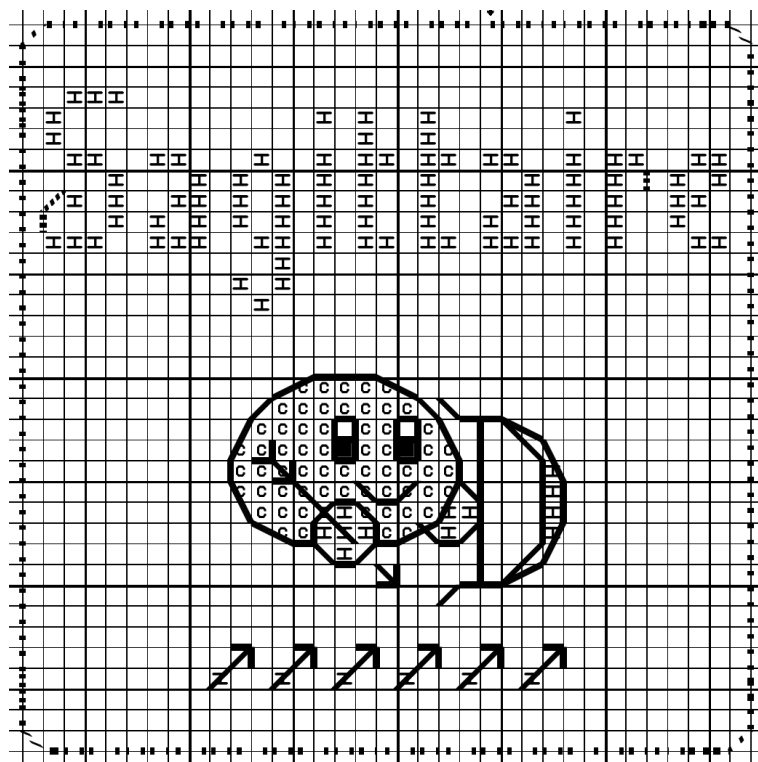

Coussinet zodiaque :

♐ SAGITTAIRE ♐

Coton mouliné, 2 strands

- **C** Bleu ciel
- **H** Bleu de cobalt
- **■** Noir

Points arrière

Coton mouliné, 1 strands

————— Noir

Coton mouliné, 2 strands

..... Bleu de cobalt

DMC

800

798

310

310

798