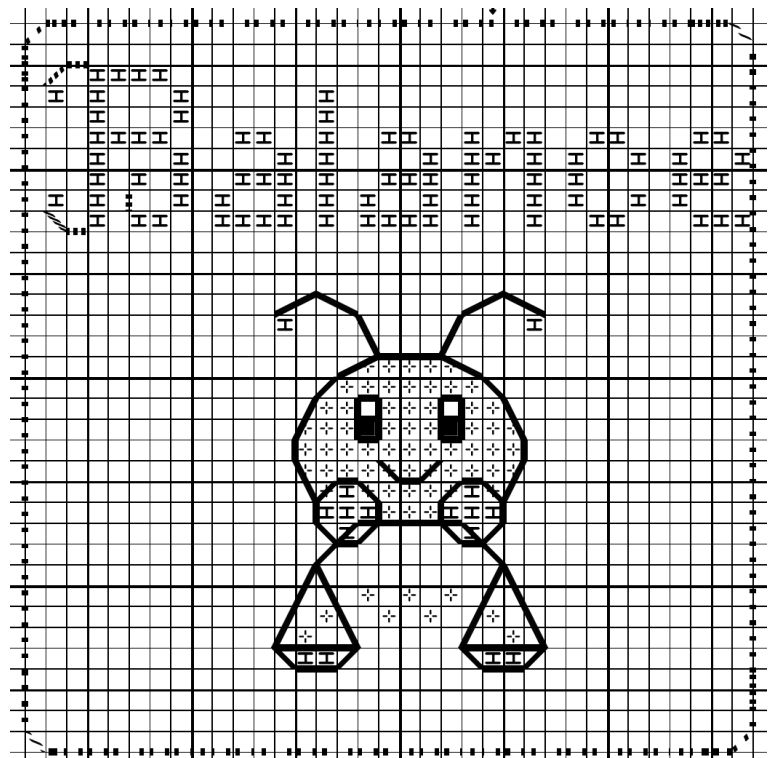

exemple de montage en porte-clé
avec broderie sur vinyle tissé

Coussinet zodiaque :

♎ BALANCE ♎

Coton mouliné, 2 strands

- ⌚ Pensée
- ⊕ Parme
- Noir

Points arrière

Coton mouliné, 2 strands

..... Pensée

Coton mouliné, 1 strands

————— Noir

DMC

208

210

310

208

310