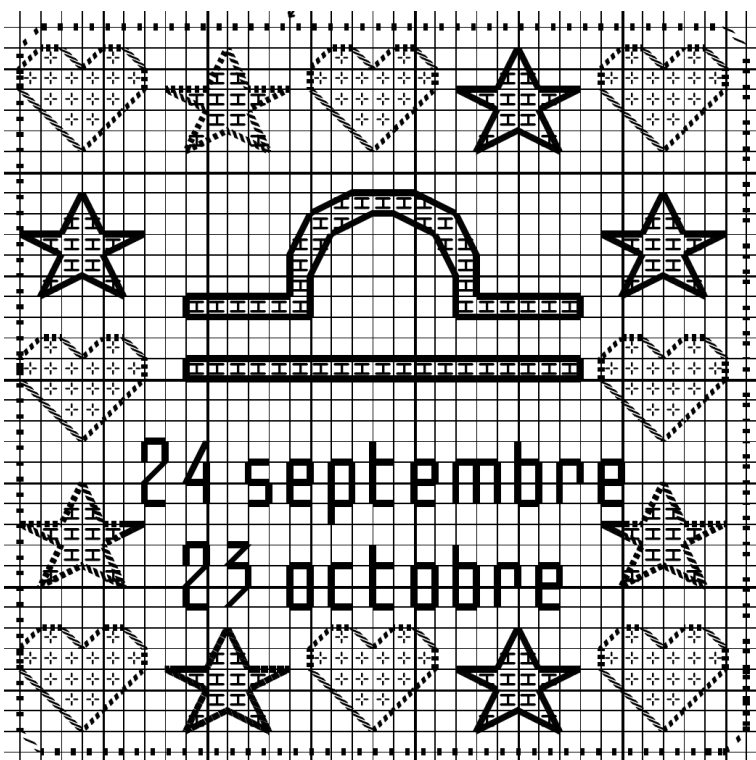

exemple de montage en porte-clé
avec broderie sur vinyle tissé

Coussinet zodiaque :

♎ BALANCE ♎

Coton mouliné, 2 strands

- ⌚ Pensée
- ⊕ Parme
- Noir

Points arrière

Coton mouliné, 2 strands

..... Pensée

Coton mouliné, 1 strands

————— Noir

DMC

208

210

310

208

310