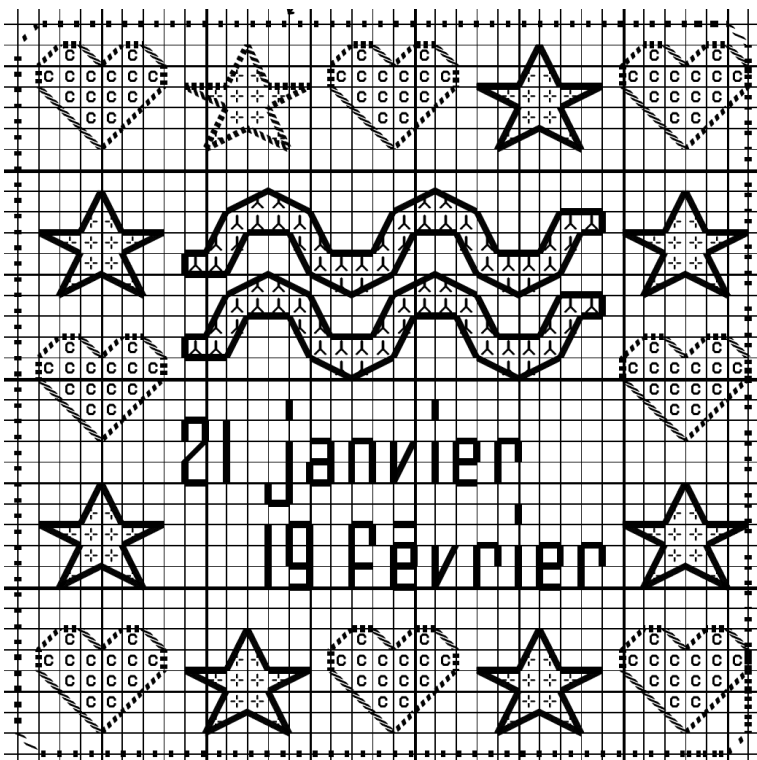

exemple de montage en porte-clé
avec broderie sur vinyle tissé

Coussinet zodiaque :

☿ VERSEAU ☿

Coton mouliné, 2 strands

⊥	Pensée	DMC 208
C	Parme	DMC 210
■	Noir	DMC 310
+	Clémentine	DMC 742
人	Bleu ciel	DMC 800

Points arrière

Coton mouliné, 2 strands	
.....	Pensée 208
—————	Noir 310

Ce fichier vous est offert gracieusement
par Sabine Laure & Herbe Folle.
Il est disponible sur
<http://ploufdansherbe.eclublog.com>
Toute reproduction, totale ou partielle, à toute autre fin
que non-commerciale, est strictement Interdite.
Vous pouvez utiliser ce fichier en club, en réunion,
en atelier, pour des actions caritatives, etc.,
à la condition exclusive qu'il reste toujours gratuit.
© Herbe Folle