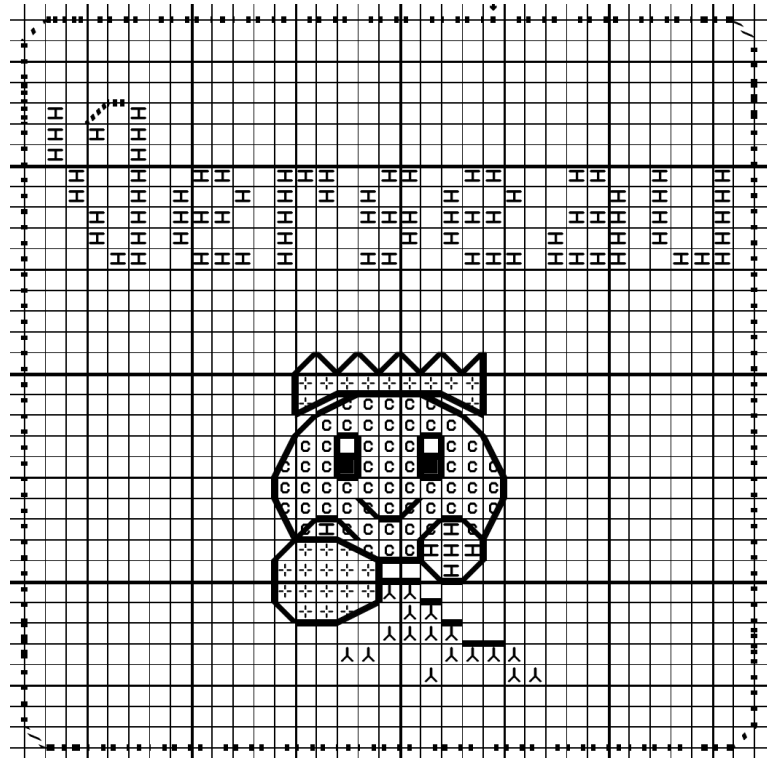

exemple de montage en porte-clé
avec broderie sur vinyle tissé

Coussinet zodiaque :

☿ VERSEAU ☿

Coton mouliné, 2 strands

⊥	Pensée	DMC 208
C	Parme	DMC 210
■	Noir	DMC 310
+	Clémentine	DMC 742
人	Bleu ciel	DMC 800

Points arrière

Coton mouliné, 2 strands	
.....	Pensée 208
—————	Noir 310

Ce fichier vous est offert gracieusement
par Sabine Laure & Herbe Folle.
Il est disponible sur
<http://ploufdansherbe.eclublog.com>
Toute reproduction, totale ou partielle, à toute autre fin
que non-commerciale, est strictement Interdite.
Vous pouvez utiliser ce fichier en club, en réunion,
en atelier, pour des actions caritatives, etc.,
à la condition exclusive qu'il reste toujours gratuit.
© Herbe Folle