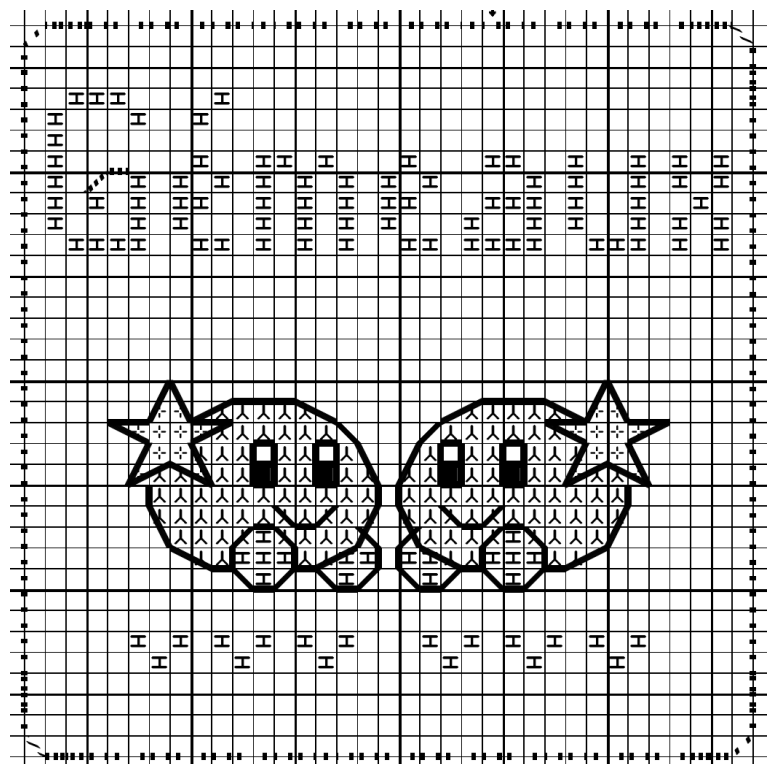

exemple de montage en porte-clé
avec broderie sur vinyle tissé

Coussinet zodiaque :

II GÉMEAUX II

Coton mouliné, 2 strands

- ⊞ Pensée
- 人 Parme
- Noir
- + Jaune pamplemousse

Points arrière

Coton mouliné, 2 strands

..... Pensée

Coton mouliné, 1 strands

— Noir

DMC

208

210

310

744