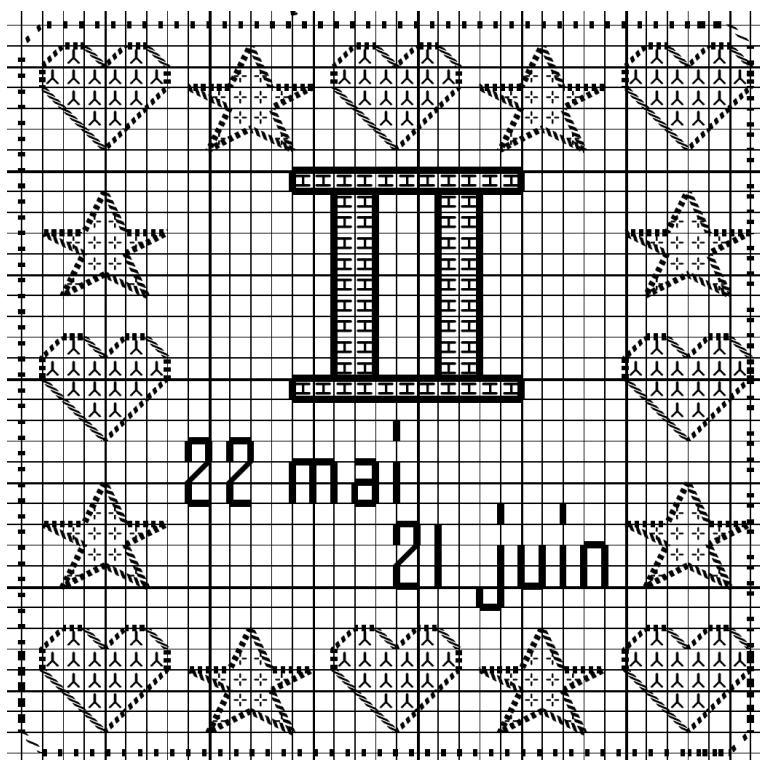

exemple de montage en porte-clé
avec broderie sur vinyle tissé

Coussinet zodiaque :

II GÉMEAUX II

Coton mouliné, 2 strands

- ⊞ Pensée
- 人 Parme
- Noir
- + Jaune pamplemousse

Points arrière

Coton mouliné, 2 strands

..... Pensée

Coton mouliné, 1 strands

— Noir

DMC

208

210

310

744