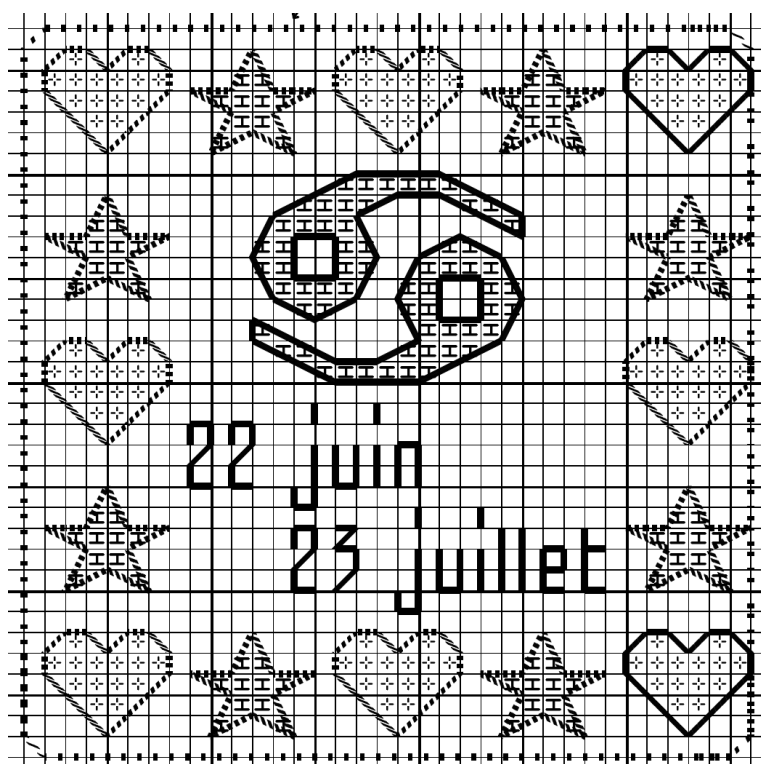

Ce fichier vous est offert gracieusement
par Sabine Laure & Herbe Folle.

Il est disponible sur

<http://ploufdanslherbe.eklablog.com>

Toute reproduction, totale ou partielle, à toute autre fin
que non-commerciale, est strictement Interdite.

Vous pouvez utiliser ce fichier en club, en réunion,
en atelier, pour des actions caritatives, etc.,
à la condition exclusive qu'il reste toujours gratuit.

© Herbe Folle