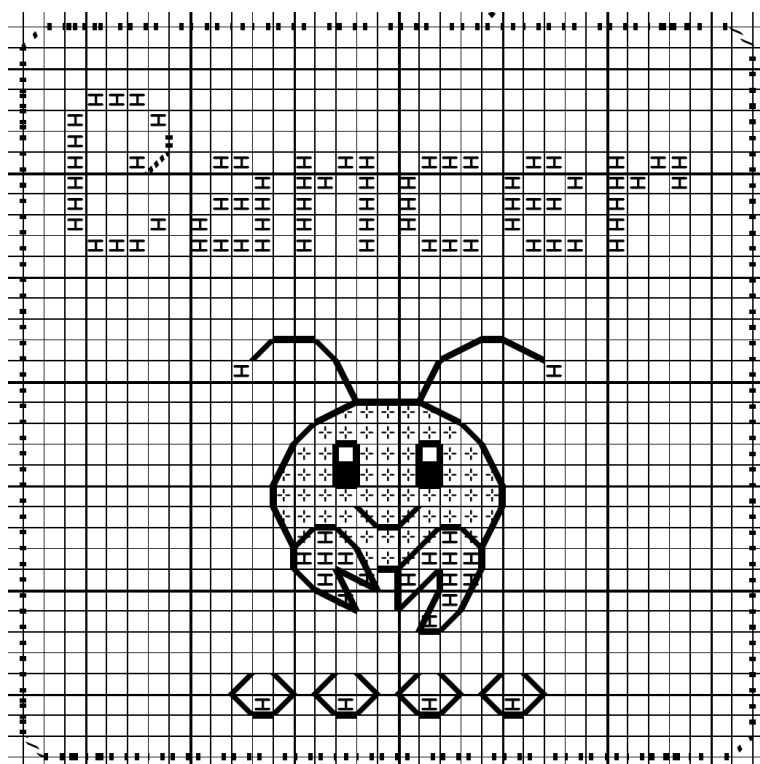

Ce fichier vous est offert gracieusement
par Sabine Laure & Herbe Folle.

Il est disponible sur

<http://ploufdanslherbe.eklablog.com>

Toute reproduction, totale ou partielle, à toute autre fin
que non-commerciale, est strictement Interdite.

Vous pouvez utiliser ce fichier en club, en réunion,
en atelier, pour des actions caritatives, etc.,
à la condition exclusive qu'il reste toujours gratuit.

© Herbe Folle