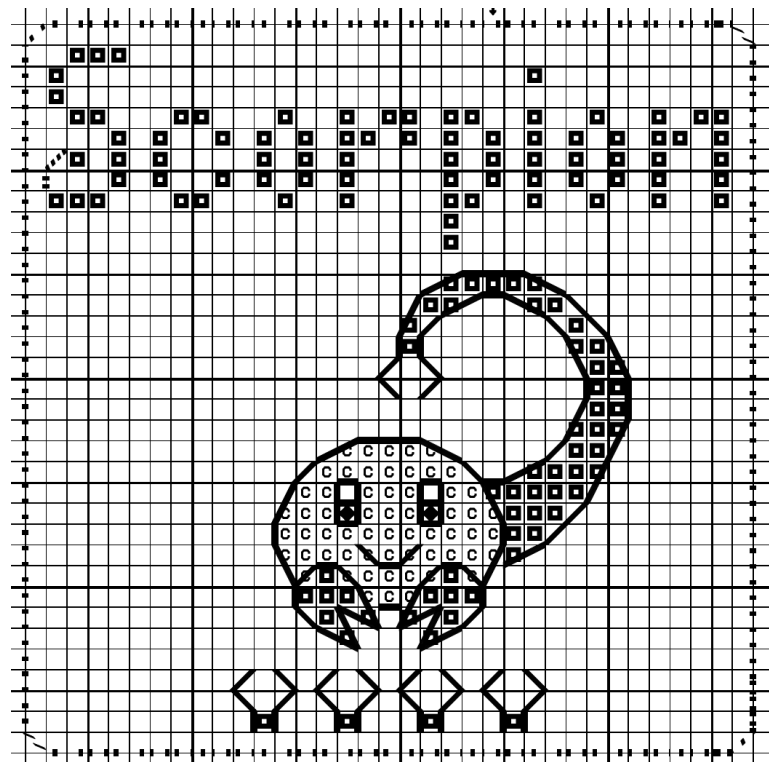

Ce fichier vous est offert gracieusement
par Sabine Laure & Herbe Folle.

Il est disponible sur

<http://ploufdanslherbe.eklablog.com>

Toute reproduction, totale ou partielle, à toute autre fin
que non-commerciale, est strictement Interdite.

Vous pouvez utiliser ce fichier en club, en réunion,
en atelier, pour des actions caritatives, etc.,
à la condition exclusive qu'il reste toujours gratuit.

© Herbe Folle