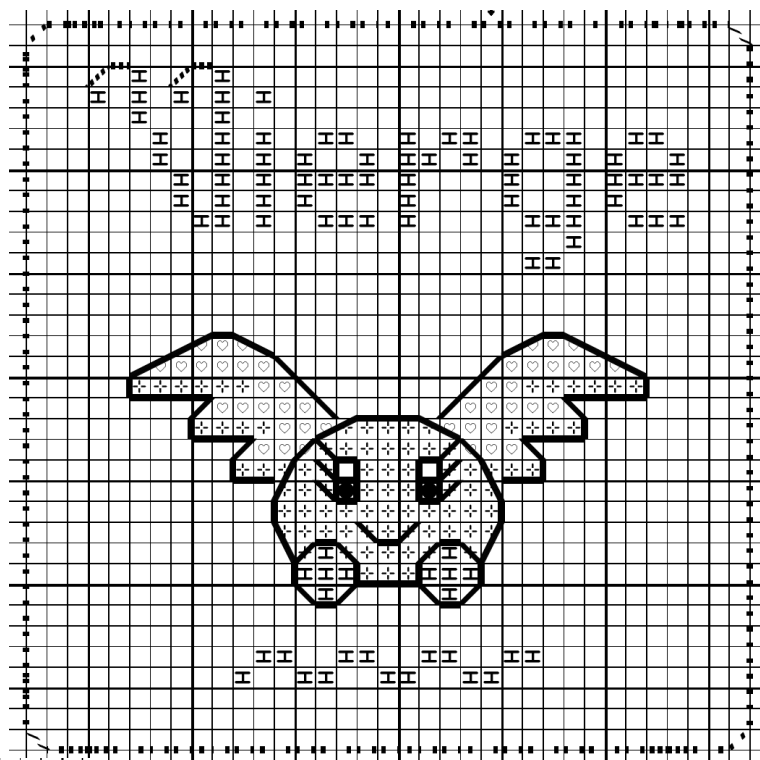

exemple de montage en porte-clé
avec broderie sur vinyle tissé

Coussinet zodiaque :

♍ VIERGE ♍

Coton mouliné, 2 strands

♡	Blanc	Blanc
●	Noir	310
+	Brume de mer bleue	747
⊞	Banquise bleue	597

Points arrière

Coton mouliné, 2 strands

..... Banquise bleue 597

Coton mouliné, 1 strands

————— Noir 310

Ce fichier vous est offert gracieusement
par Sabine Laure & Herbe Folle.

Il est disponible sur

<http://ploufdanslherbe.eklablog.com>