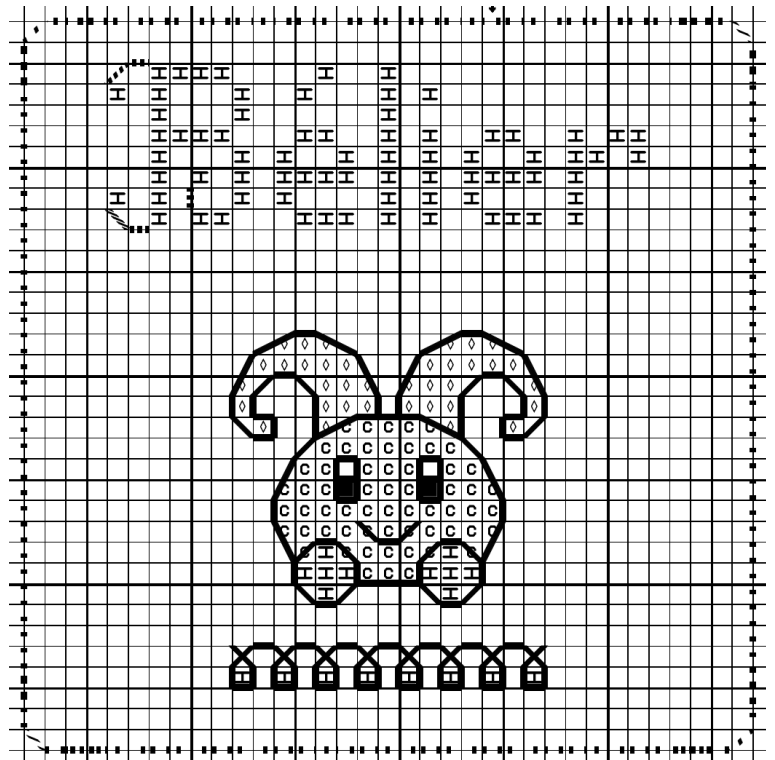

exemple de montage en porte-clé
avec broderie sur vinyle tissé

Coussinet zodiaque :

♈ BELIER ♈

Coton mouliné, 2 strands

■	Noir	310
c	Rouge tulipe	3801
H	Rouge-baiser	498
◇	Gris chromé	415

Points arrière

Coton mouliné, 1 strands

— Noir 310

Coton mouliné, 2 strands

..... Rouge-baiser 498

DMC

Ce fichier vous est offert gracieusement
par Sabine Laure & Herbe Folle.

Il est disponible sur
<http://ploufdansherbe.eklablog.com>

Toute reproduction, totale ou partielle, à toute autre fin
que non-commerciale, est strictement Interdite.