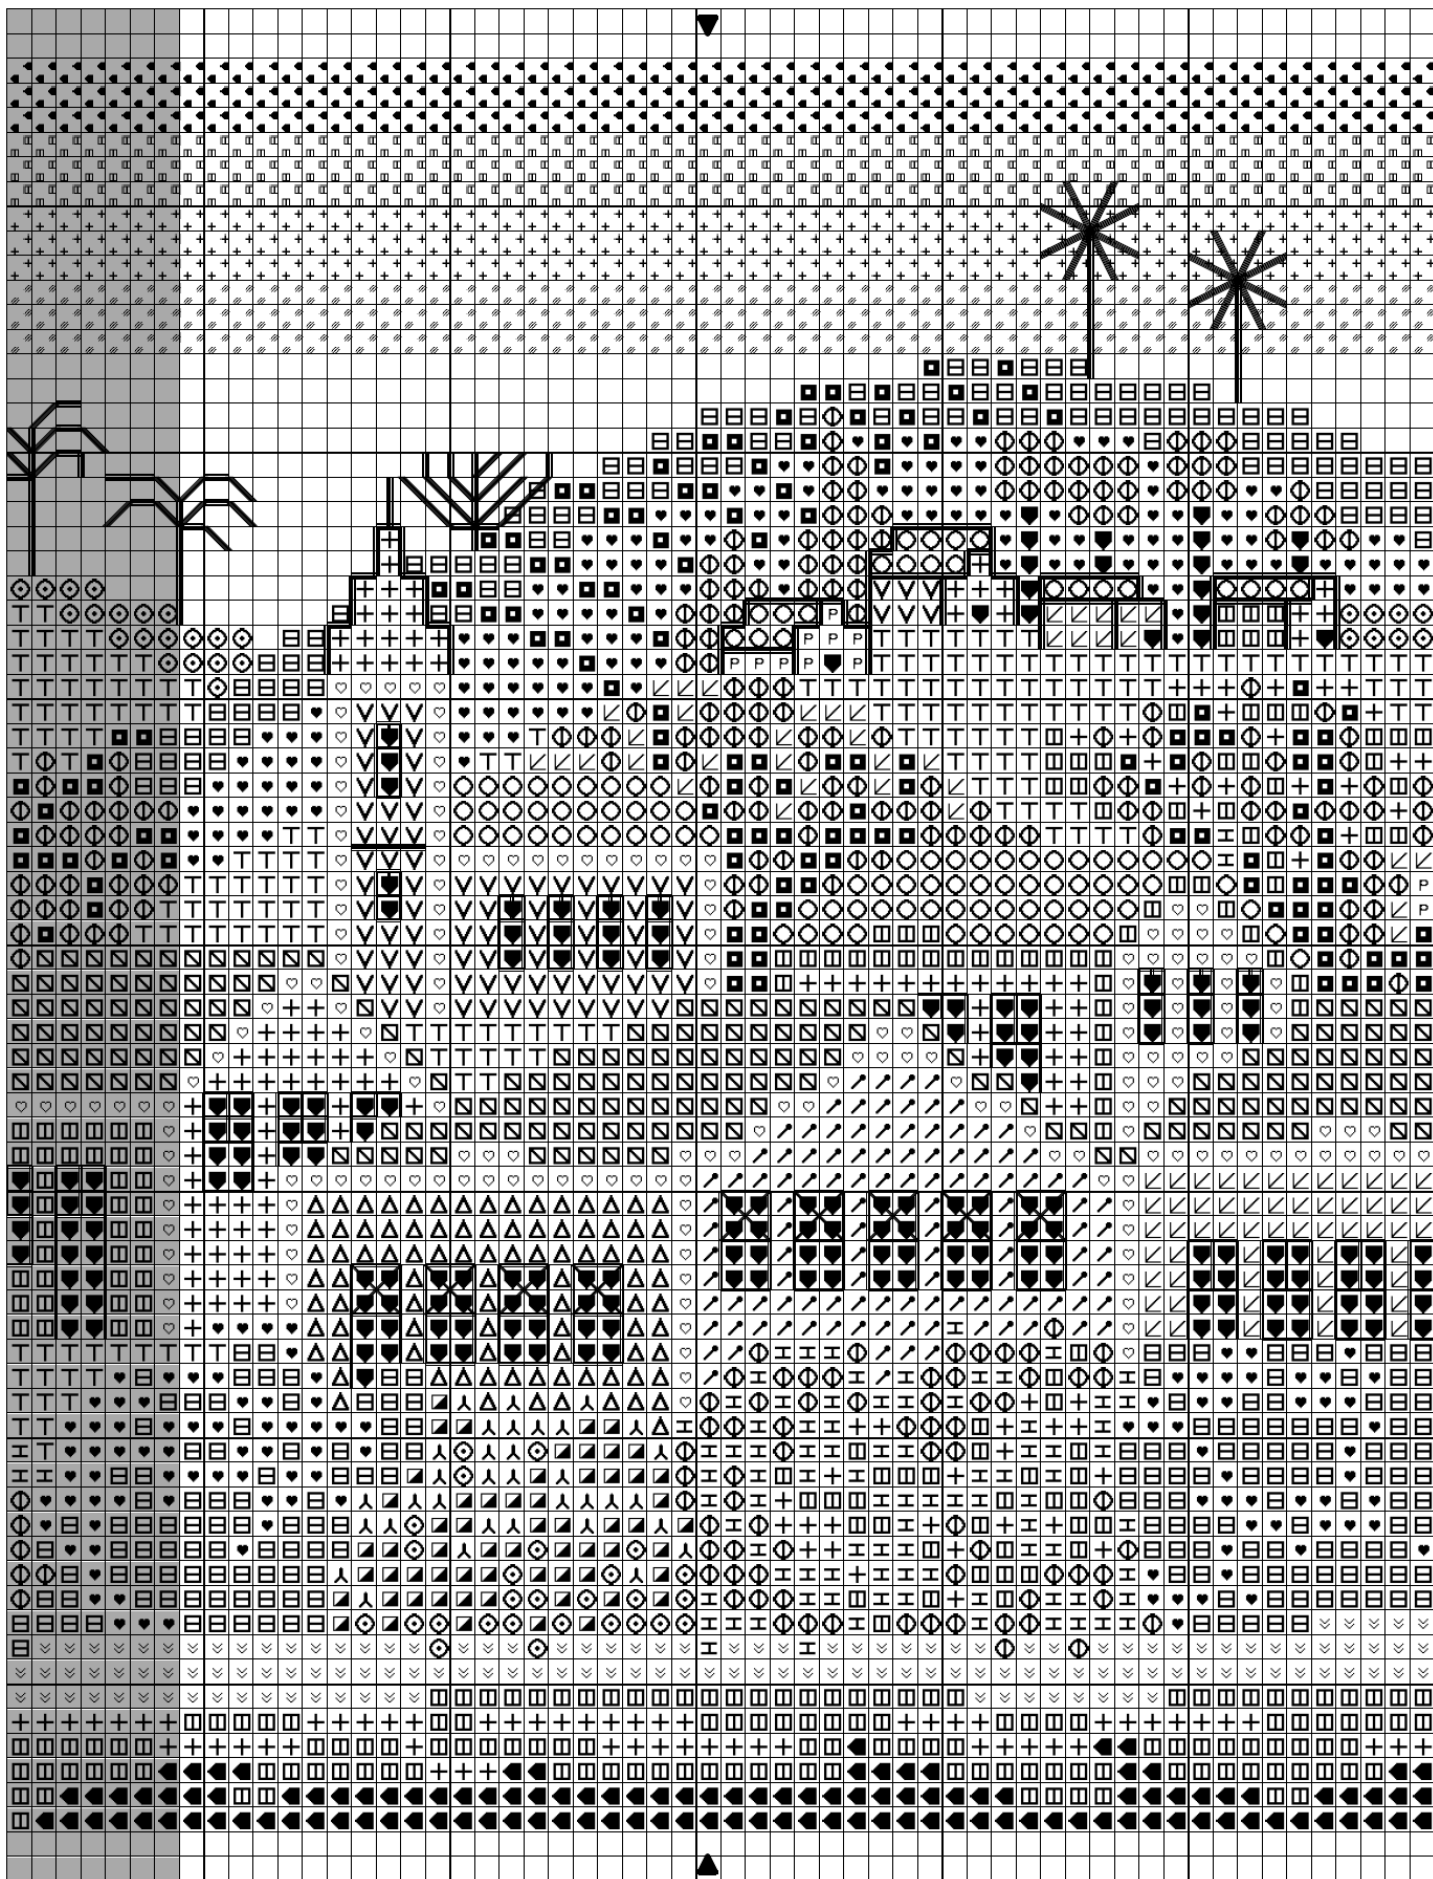

© Herbe Folle

Légende du diagramme

	Jacinthe rose	DMC 604
	Verveine rose	DMC 602
	Granit rose	DMC 3726
	Parme	DMC 210
	Pensée	DMC 208
	Lilas rose	DMC 153
	Bleu myosotis	DMC 827
	Bleu touareg	DMC 826
	Bleu gentiane	DMC 825
	Vert jade	DMC 913
	Vert golf	DMC 911
	Vert Noël	DMC 909
	Vert sapin	DMC 3818
	Citron vert	DMC 704
	Vert brin d'herbe	DMC 702
	Vert absinthe	DMC 166
	Vert cactus	DMC 580
	Sable	DMC 677
	Soufre	DMC 445
	Jaune pamplemousse	DMC 744
	Clémentine	DMC 742
	Pêche	DMC 3341
	Terre cuite rosé	DMC 3778
	Blanc	Blanc
	Bois foncé	DMC 838

Points arrière

	Bleu touareg	DMC 826
	Vert Noël	DMC 909
	Blanc	Blanc
	Bois foncé	DMC 838

POINTS ARRIERE (à réaliser avec 2 brins de mouliné) :

909 : feuillages des arbres	Blanc : maisons sauf celle à droite de l'église (à façade blanche)
838 : troncs des arbres	826 : petite maison à droite de l'église (fond blanc en façade)

Les demi-points avant (ciel uniquement) sont à réaliser avec un seul brin de mouliné.

139 x 72 points

Dimensions approximatives du motif :

sur une toile 4.5 pts/cm :	30.9 x 16 cm
sur une toile 5.5 pts/cm :	25.3 x 13.1 cm
sur une toile 7.2 pts/cm :	19.3 x 10 cm
sur une toile 10 pts/cm :	13.9 x 7.2 cm
sur une toile 12 pts/cm :	11.6 x 6 cm

Pirapora est une petite ville près de Sao Paulo, au Brésil. Depuis quelques décennies, ses eaux sont victimes de pollutions industrielles importantes. Cette grille existe pour rendre hommage à la beauté joyeuse de ce village, que les hommes n'ont pas su préserver.