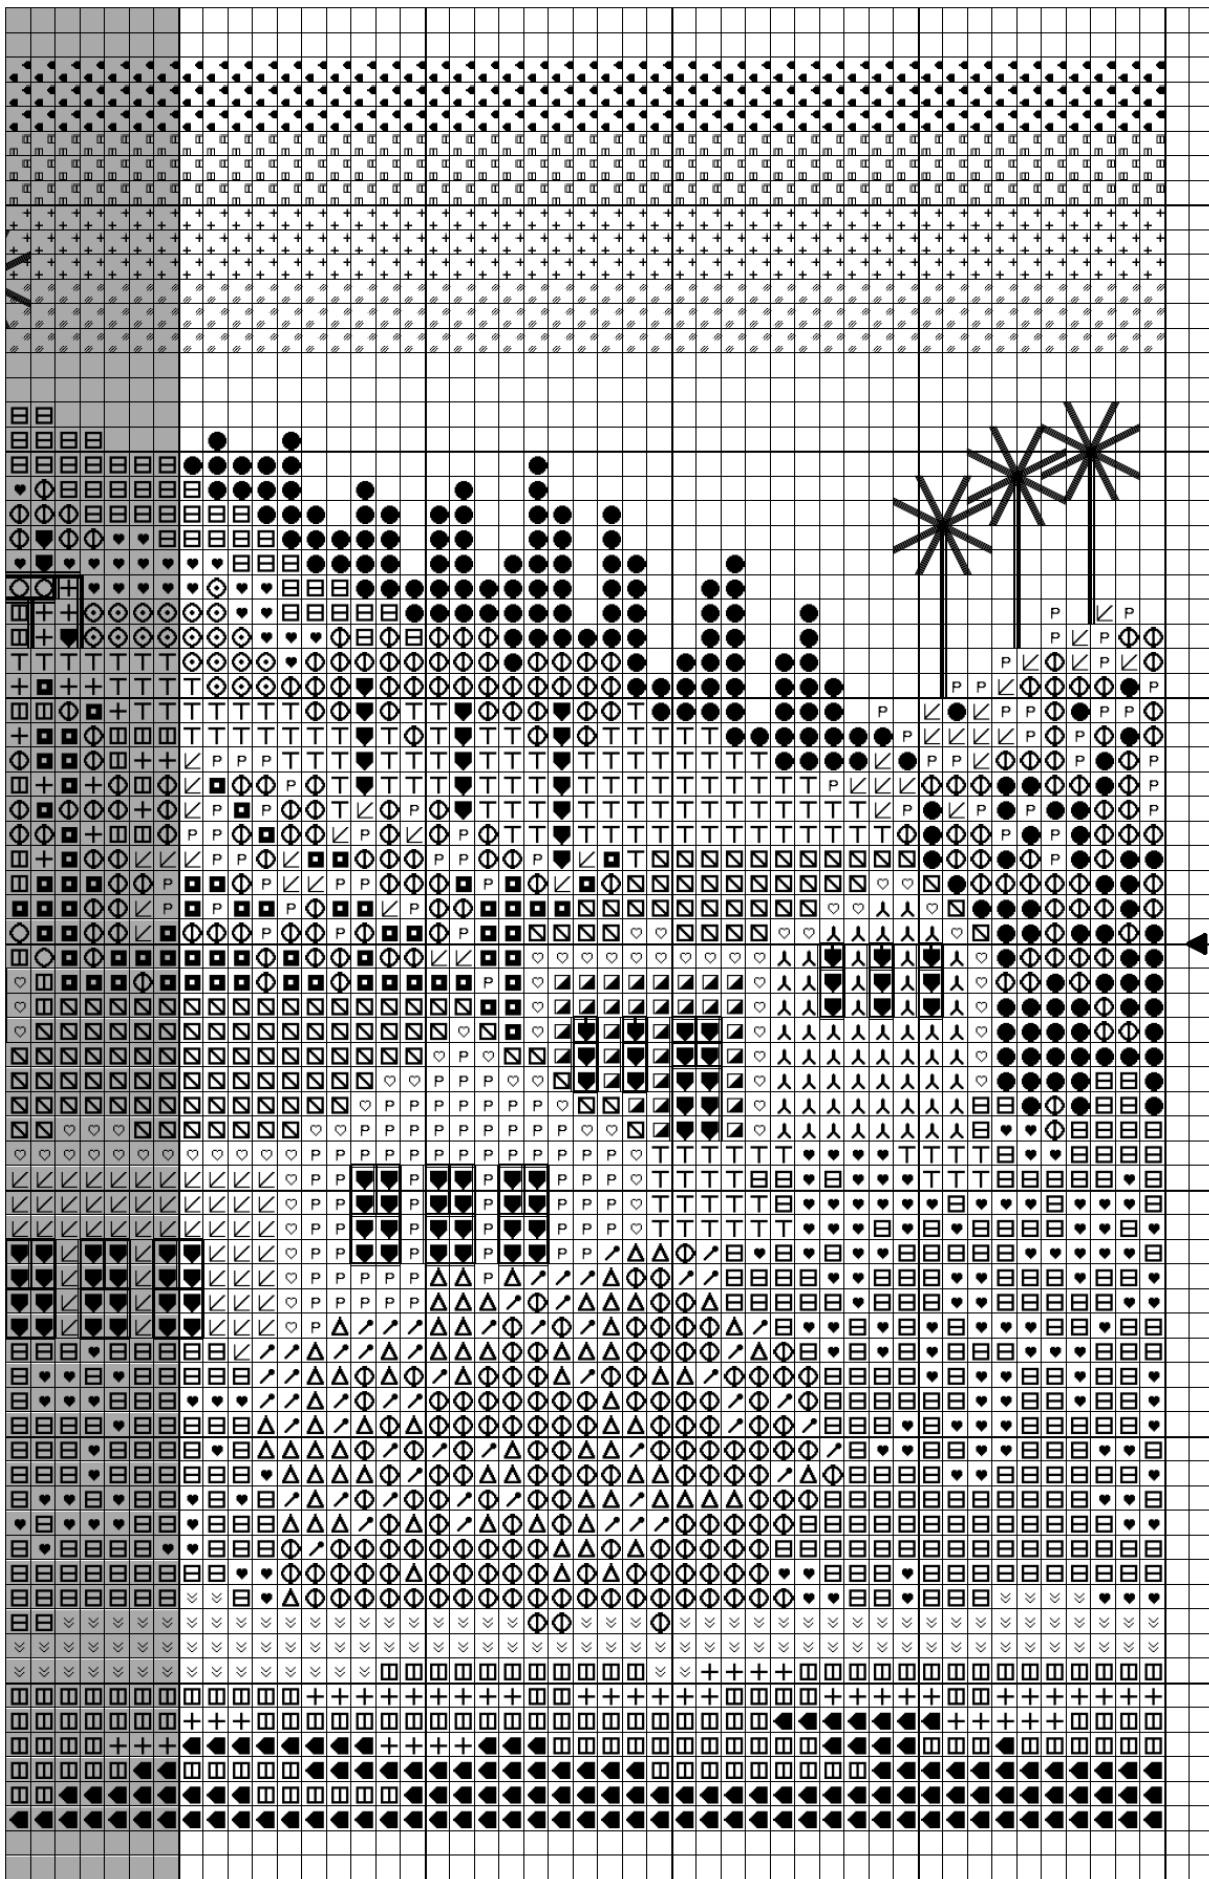

© Herbe Folle

Légende du diagramme

	Jacinthe rose	DMC 604
	Verveine rose	DMC 602
	Granit rose	DMC 3726
	Parme	DMC 210
	Pensée	DMC 208
	Lilas rose	DMC 153
	Bleu myosotis	DMC 827
	Bleu touareg	DMC 826
	Bleu gentiane	DMC 825
	Vert jade	DMC 913
	Vert golf	DMC 911
	Vert Noël	DMC 909
	Vert sapin	DMC 3818
	Citron vert	DMC 704
	Vert brin d'herbe	DMC 702
	Vert absinthe	DMC 166
	Vert cactus	DMC 580
	Sable	DMC 677
	Soufre	DMC 445
	Jaune pamplemousse	DMC 744
	Clémentine	DMC 742
	Pêche	DMC 3341
	Terre cuite rosé	DMC 3778
	Blanc	Blanc
	Bois foncé	DMC 838

Points arrière

	Bleu touareg	DMC 826
	Vert Noël	DMC 909
	Blanc	Blanc
	Bois foncé	DMC 838

POINTS ARRIERE (à réaliser avec 2 brins de mouliné) :

909 : feuillages des arbres	Blanc : maisons sauf celle à droite de l'église (à façade blanche)
838 : troncs des arbres	826 : petite maison à droite de l'église (fond blanc en façade)

Les demi-points avant (ciel uniquement) sont à réaliser avec un seul brin de mouliné.

139 x 72 points

Dimensions approximatives du motif :

sur une toile 4.5 pts/cm :	30.9 x 16 cm
sur une toile 5.5 pts/cm :	25.3 x 13.1 cm
sur une toile 7.2 pts/cm :	19.3 x 10 cm
sur une toile 10 pts/cm :	13.9 x 7.2 cm
sur une toile 12 pts/cm :	11.6 x 6 cm

Pirapora est une petite ville près de Sao Paulo, au Brésil. Depuis quelques décennies, ses eaux sont victimes de pollutions industrielles importantes. Cette grille existe pour rendre hommage à la beauté joyeuse de ce village, que les hommes n'ont pas su préserver.