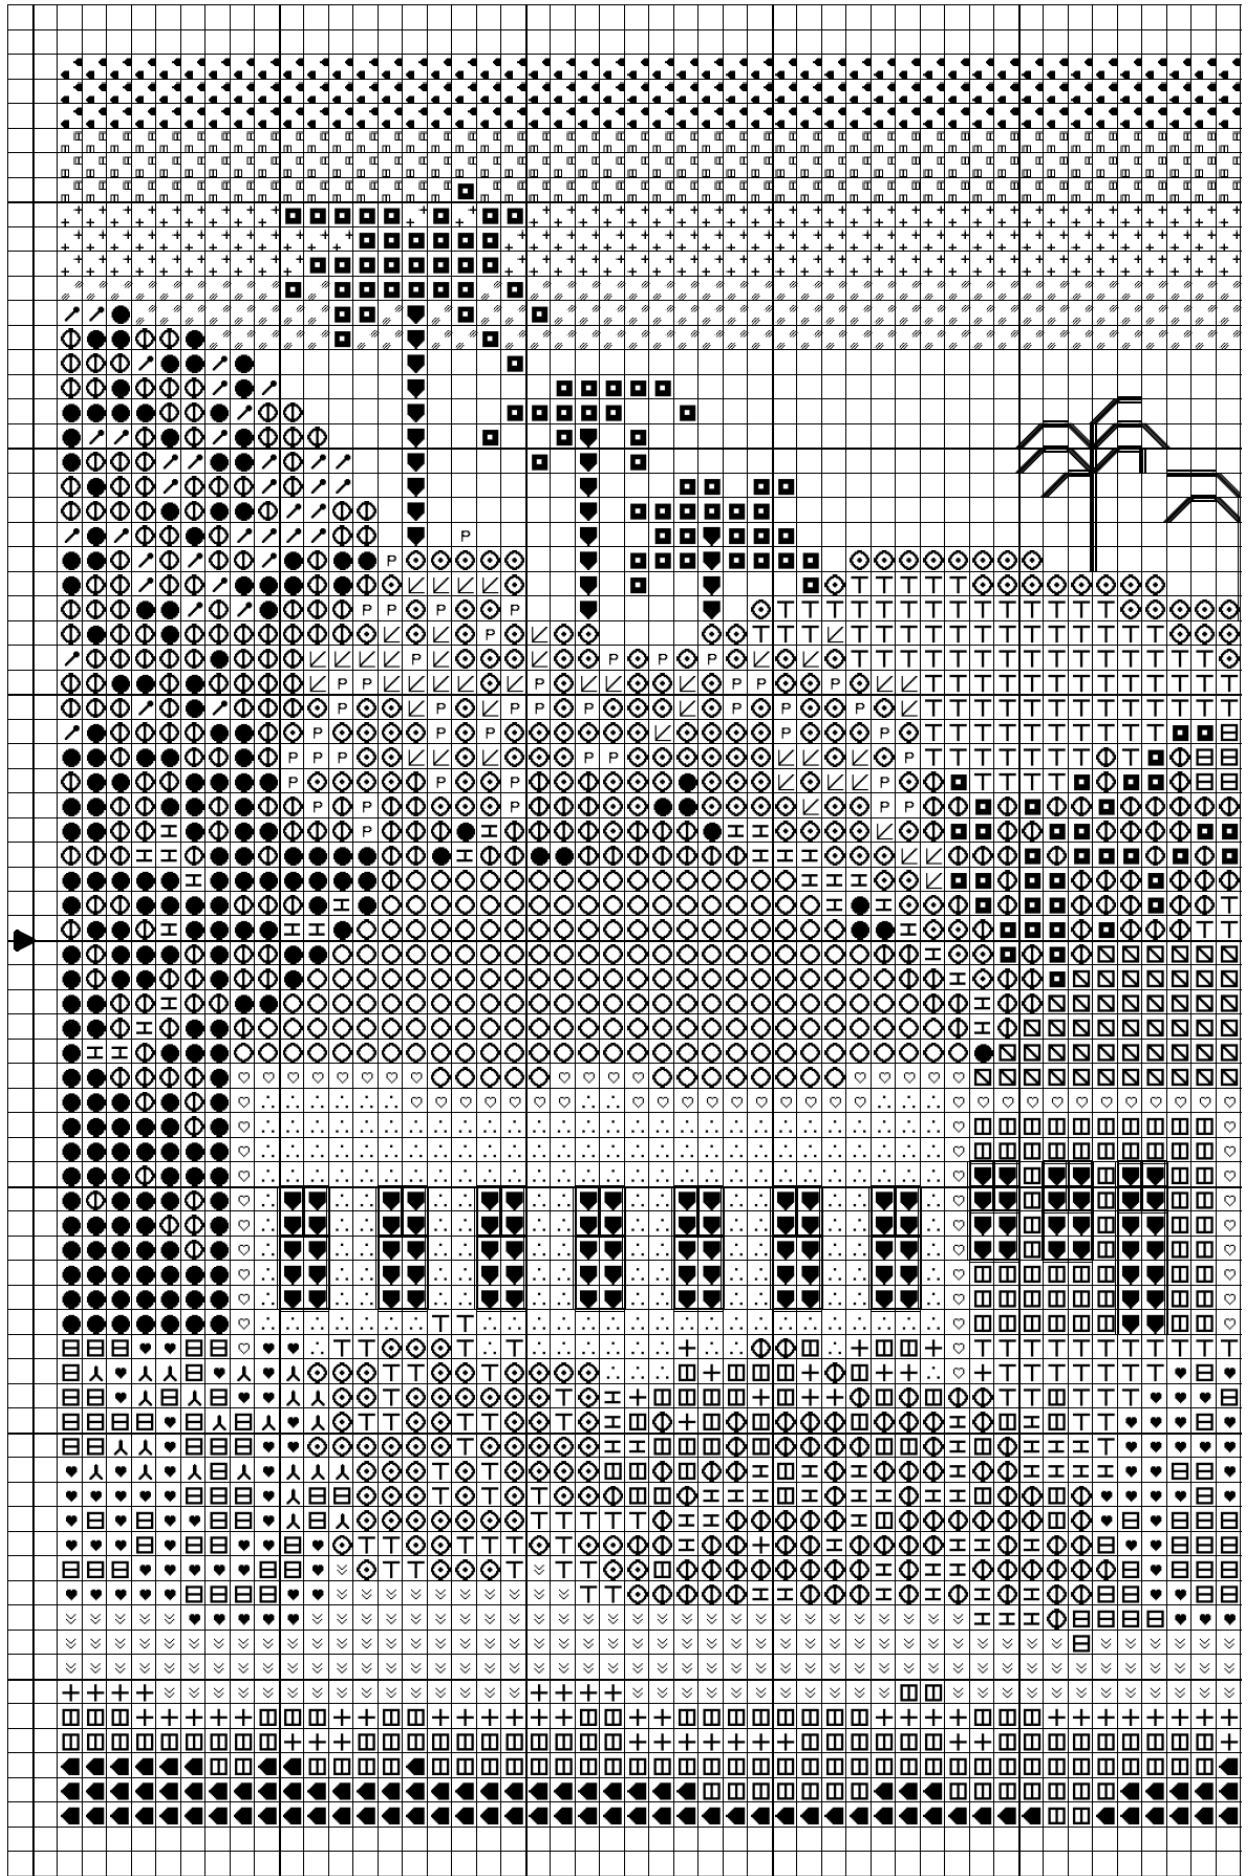

© Herbe Folle

Légende du diagramme

	Jacinthe rose	DMC 604
	Verveine rose	DMC 602
	Granit rose	DMC 3726
	Parme	DMC 210
	Pensée	DMC 208
	Lilas rose	DMC 153
	Bleu myosotis	DMC 827
	Bleu touareg	DMC 826
	Bleu gentiane	DMC 825
	Vert jade	DMC 913
	Vert golf	DMC 911
	Vert Noël	DMC 909
	Vert sapin	DMC 3818
	Citron vert	DMC 704
	Vert brin d'herbe	DMC 702
	Vert absinthe	DMC 166
	Vert cactus	DMC 580
	Sable	DMC 677
	Soufre	DMC 445
	Jaune pamplemousse	DMC 744
	Clémentine	DMC 742
	Pêche	DMC 3341
	Terre cuite rosé	DMC 3778
	Blanc	Blanc
	Bois foncé	DMC 838

Points arrière

	Bleu touareg	DMC 826
	Vert Noël	DMC 909
	Blanc	Blanc
	Bois foncé	DMC 838

POINTS ARRIERE (à réaliser avec 2 brins de mouliné) :

909 : feuillages des arbres	Blanc : maisons sauf celle à droite de l'église (à façade blanche)
838 : troncs des arbres	826 : petite maison à droite de l'église (fond blanc en façade)

Les demi-points avant (ciel uniquement) sont à réaliser avec un seul brin de mouliné.

139 x 72 points

Dimensions approximatives du motif :

sur une toile 4.5 pts/cm :	30.9 x 16 cm
sur une toile 5.5 pts/cm :	25.3 x 13.1 cm
sur une toile 7.2 pts/cm :	19.3 x 10 cm
sur une toile 10 pts/cm :	13.9 x 7.2 cm
sur une toile 12 pts/cm :	11.6 x 6 cm

Pirapora est une petite ville près de Sao Paulo, au Brésil. Depuis quelques décennies, ses eaux sont victimes de pollutions industrielles importantes. Cette grille existe pour rendre hommage à la beauté joyeuse de ce village, que les hommes n'ont pas su préserver.