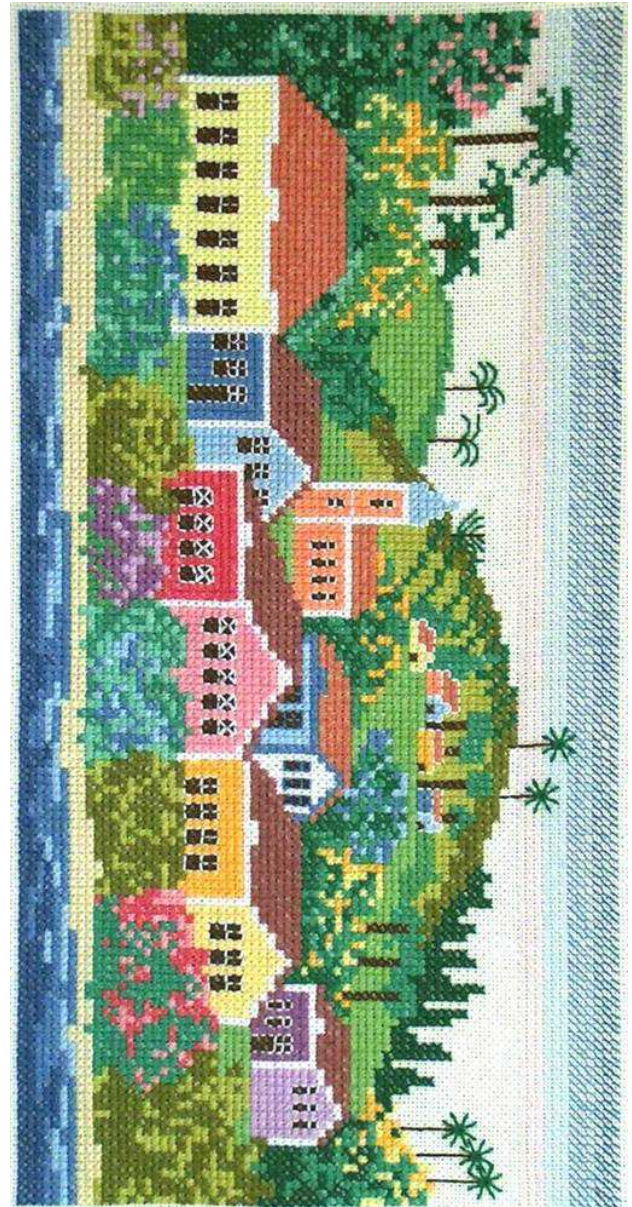

© Herbe Folle

Légende du diagramme

	Jacinthe rose	DMC 604
	Verveine rose	DMC 602
	Granit rose	DMC 3726
	Parme	DMC 210
	Pensée	DMC 208
	Lilas rose	DMC 153
	Bleu myosotis	DMC 827
	Bleu touareg	DMC 826
	Bleu gentiane	DMC 825
	Vert jade	DMC 913
	Vert golf	DMC 911
	Vert Noël	DMC 909
	Vert sapin	DMC 3818
	Citron vert	DMC 704
	Vert brin d'herbe	DMC 702
	Vert absinthe	DMC 166
	Vert cactus	DMC 580
	Sable	DMC 677
	Soufre	DMC 445
	Jaune pamplemousse	DMC 744
	Clémentine	DMC 742
	Pêche	DMC 3341
	Terre cuite rosé	DMC 3778
	Blanc	Blanc
	Bois foncé	DMC 838

Points arrière

	Bleu touareg	DMC 826
	Vert Noël	DMC 909
	Blanc	Blanc
	Bois foncé	DMC 838

POINTS ARRIERE (à réaliser avec 2 brins de mouliné) :

909 : feuillages des arbres	Blanc : maisons sauf celle à droite de l'église (à façade blanche)
838 : troncs des arbres	826 : petite maison à droite de l'église (fond blanc en façade)

Les demi-points avant (ciel uniquement) sont à réaliser avec un seul brin de mouliné.

139 x 72 points

Dimensions approximatives du motif :

sur une toile 4.5 pts/cm :	30.9 x 16 cm
sur une toile 5.5 pts/cm :	25.3 x 13.1 cm
sur une toile 7.2 pts/cm :	19.3 x 10 cm
sur une toile 10 pts/cm :	13.9 x 7.2 cm
sur une toile 12 pts/cm :	11.6 x 6 cm

Pirapora est une petite ville près de Sao Paulo, au Brésil. Depuis quelques décennies, ses eaux sont victimes de pollutions industrielles importantes. Cette grille existe pour rendre hommage à la beauté joyeuse de ce village, que les hommes n'ont pas su préserver.