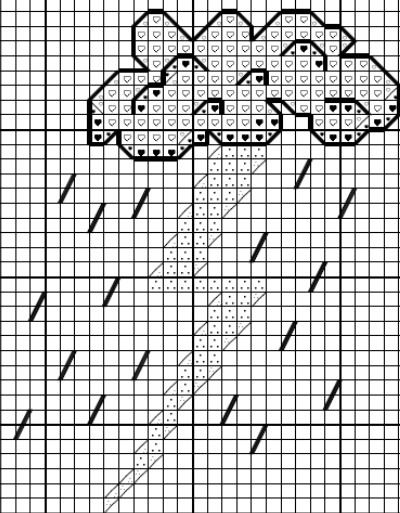

il pleut il pleut bergère  
entre les blancs moutons  
allons dans ma chaumière  
bergère vite allons

Niveau de difficulté :  
facile / moyen

Temps de réalisation :  
+/- 15 à 18 heures

J'entends sur le feuillage  
l'eau qui coule à grand bruit  
voici voici l'orage  
voici l'éclair qui luit

### POINTS DE NOEUD :

798 : écriture

3799 : Visage fille, moutons à tête blanche

Blanc : mouton à tête noire

93 x 115 points

### DIMENSIONS APPROXIMATIVES :

sur une toile 4.5 pts/cm : 20.7 x 25.6 cm

sur une toile 5.5 pts/cm : 16.9 x 20.9 cm

sur une toile 7.2 pts/cm : 12.9 x 16 cm

sur une toile 10 pts/cm : 9.3 x 11.5 cm

sur une toile 12 pts/cm : 7.8 x 9.6 cm