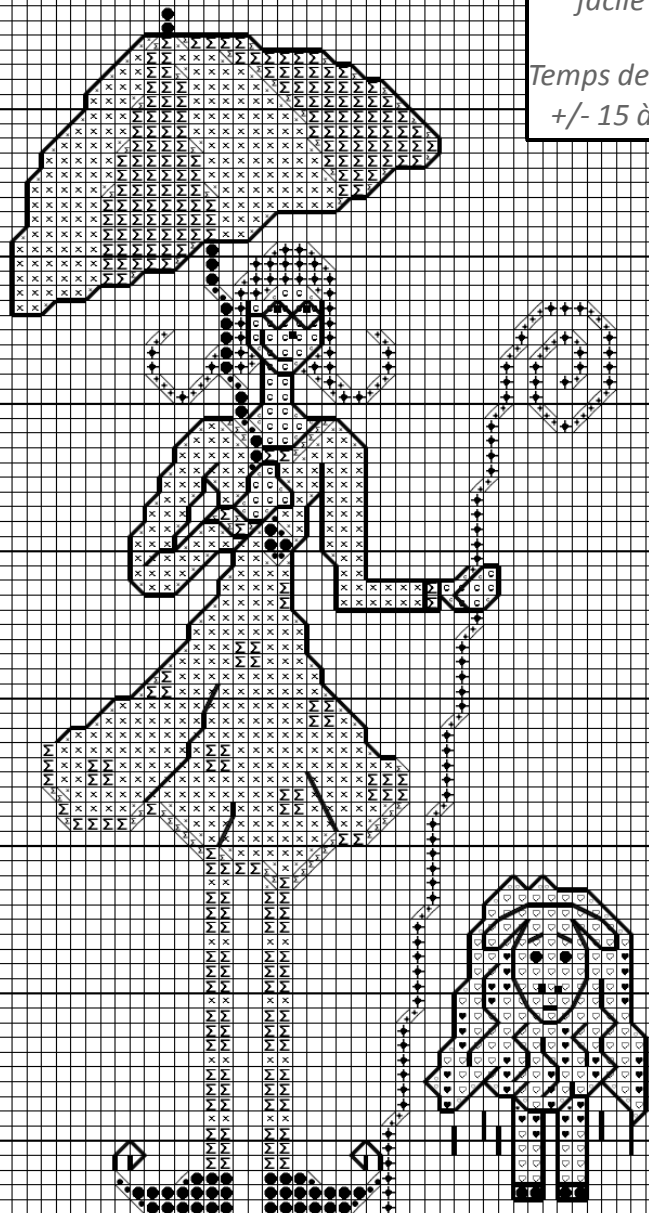

il pleut il pleut bergère  
entre les blancs moutons  
allons dans ma chaumière  
bergère vite allons

Niveau de difficulté :  
facile / moyen

Temps de réalisation :  
+/- 15 à 18 heures

J'entends sur le feuillage  
l'eau qui coule à grand bruit  
voici voici l'orage  
voici l'éclair qui luit

### POINTS ARRIERE :

3799 : moutons, peau de la bergère, nuage

Blanc : oeil et oreille du mouton à tête noire.

798 : pluie et paroles

3607 : robe et parapluie

### POINTS DE NOEUD :

798 : écriture

3799 : Visage fille, moutons à tête blanche

Blanc : mouton à tête noire

93 x 115 points

### DIMENSIONS APPROXIMATIVES :

sur une toile 4.5 pts/cm : 20.7 x 25.6 cm

sur une toile 5.5 pts/cm : 16.9 x 20.9 cm

sur une toile 7.2 pts/cm : 12.9 x 16 cm

sur une toile 10 pts/cm : 9.3 x 11.5 cm

sur une toile 12 pts/cm : 7.8 x 9.6 cm