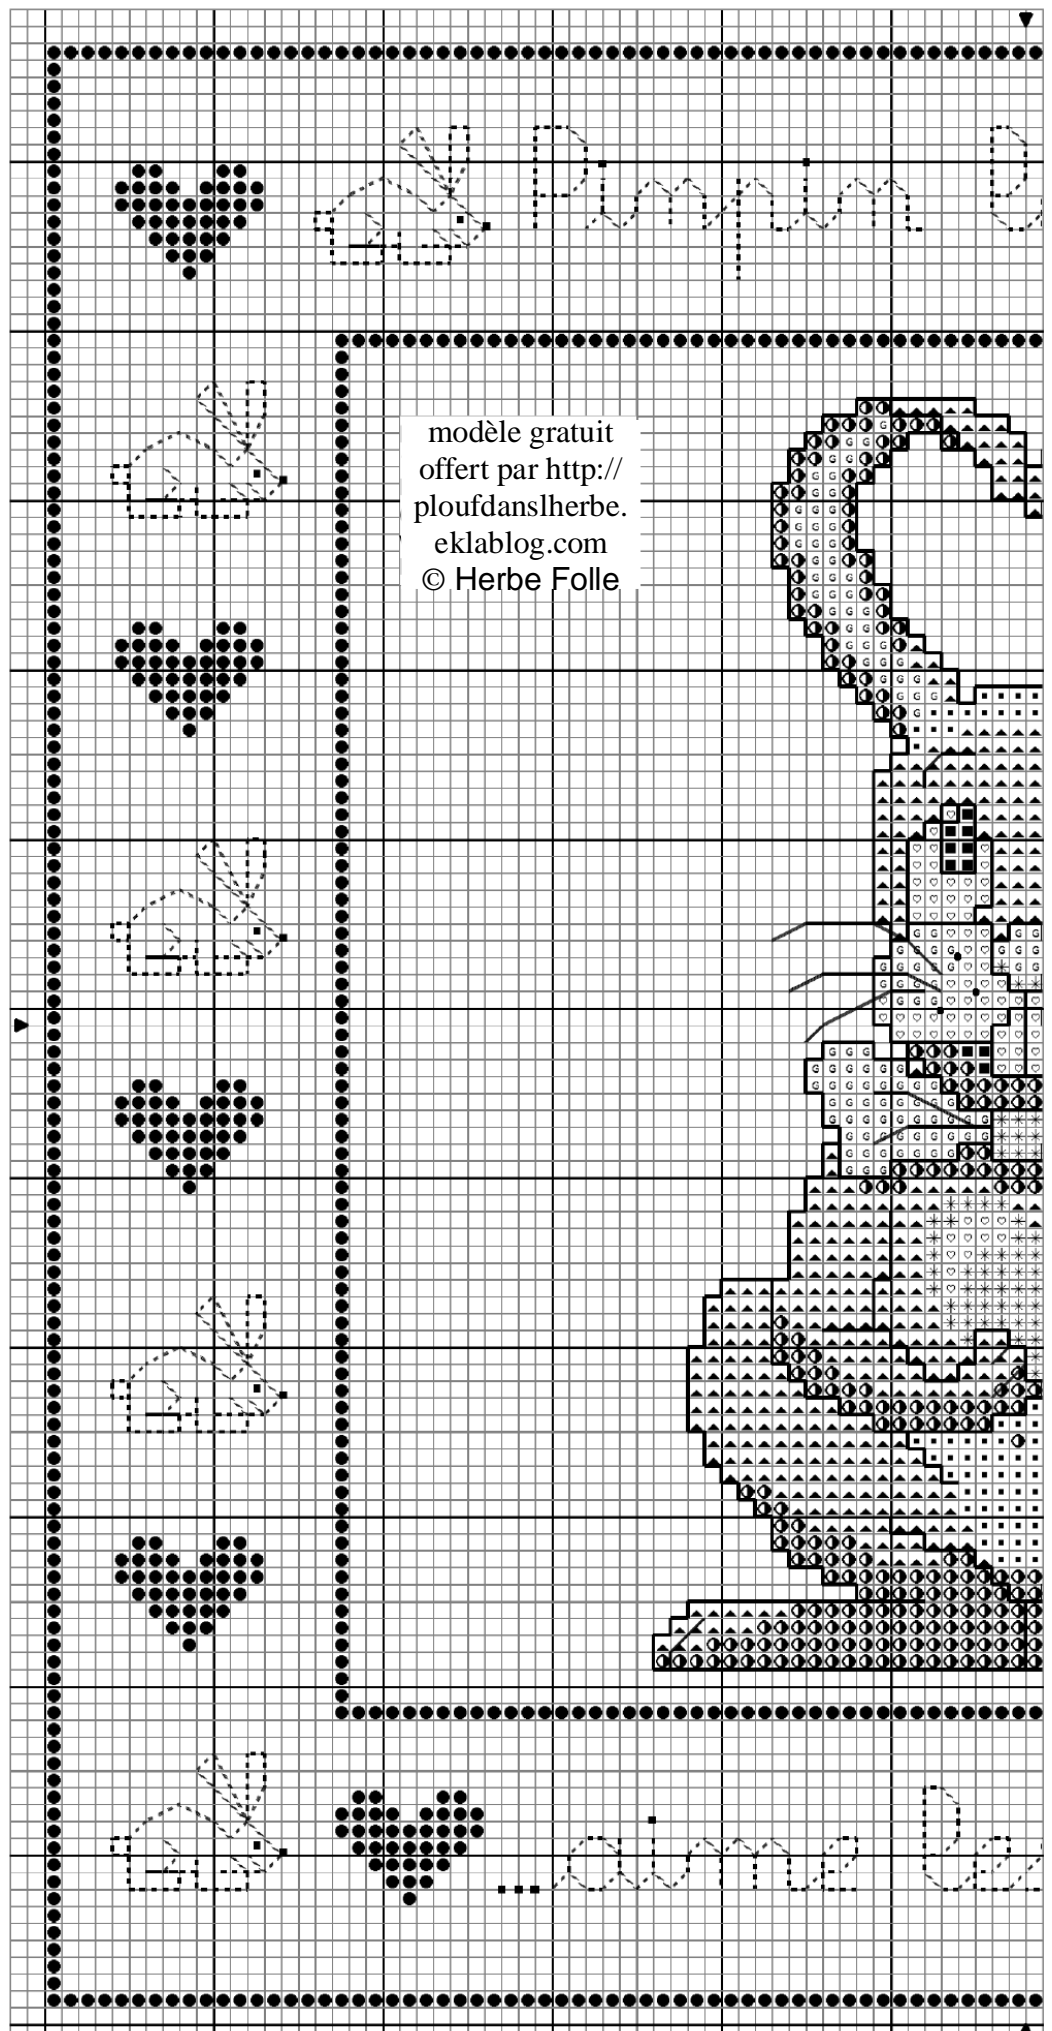

© Herbe Folle

Niveau de difficulté :  
Facile / moyen

Temps de réalisation :  
+/- 18 à 22 heures

modèle gratuit  
offert par <http://ploufdanslherbe.eklablog.com>  
© Herbe Folle

## Légende du diagramme

		DMC
☐G	Bouton de rose	605
✱	Pourpre	600
■	Bleu igloo	3841
▲	Bleu pastel	3755
◐	Bleu de Delft	322
●	Encre bleue	803
♡	Blanc	Blanc
■	Noir	310

## Points arrière

.....	Encre bleue	803
_____	Noir	310

## Points de noeud

■	Encre bleue	803
●	Noir	310

116 x 116 points

Dessiné et adapté par Sabine Laure  
Copyright © Herbe Folle