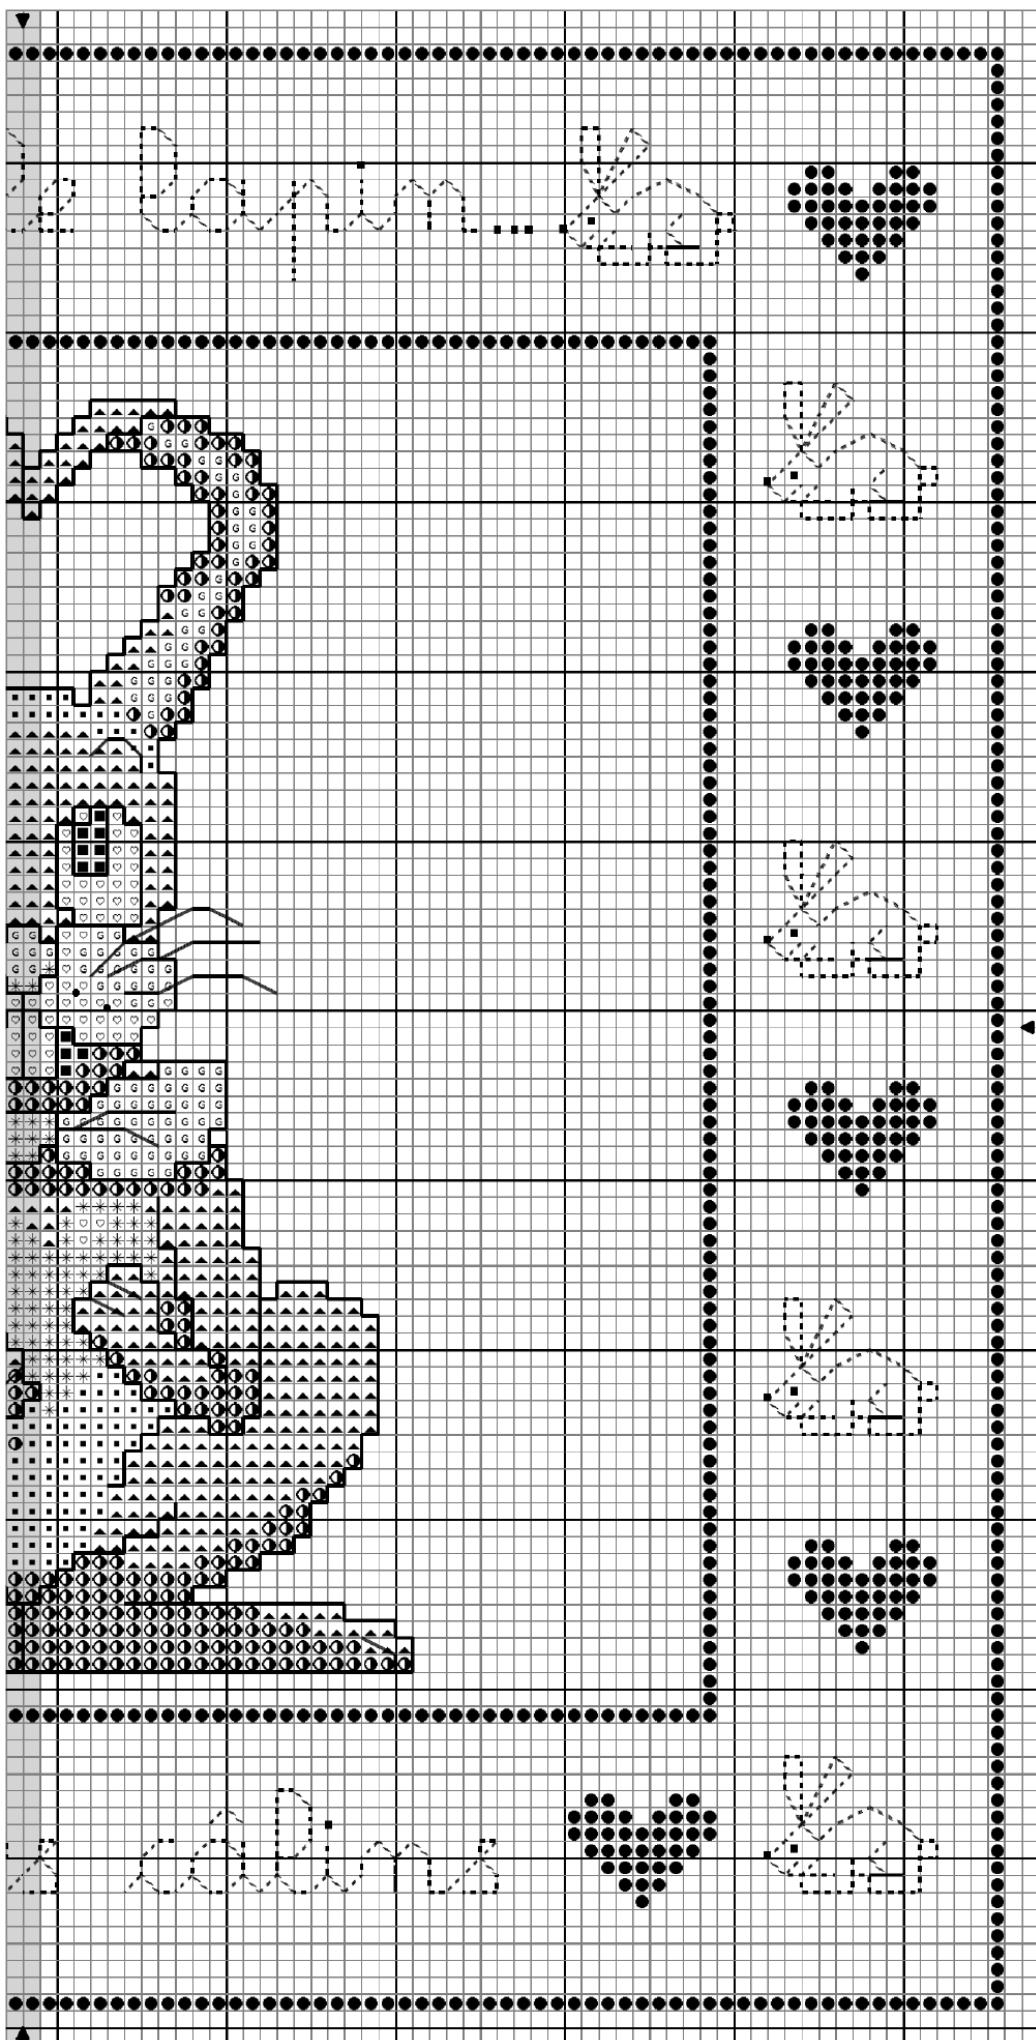

© Herbe Folle

Niveau de difficulté :  
Facile / moyen

Temps de réalisation :  
+/- 18 à 22 heures

modèle gratuit  
offert par <http://ploufdanslherbe.eklablog.com>  
© Herbe Folle

## Légende du diagramme

		DMC
☐G	Bouton de rose	605
✱	Pourpre	600
■	Bleu igloo	3841
▲	Bleu pastel	3755
◐	Bleu de Delft	322
●	Encre bleue	803
♡	Blanc	Blanc
■	Noir	310

## Points arrière

.....	Encre bleue	803
_____	Noir	310

## Points de noeud

■	Encre bleue	803
●	Noir	310

116 x 116 points

Dessiné et adapté par Sabine Laure  
Copyright © Herbe Folle