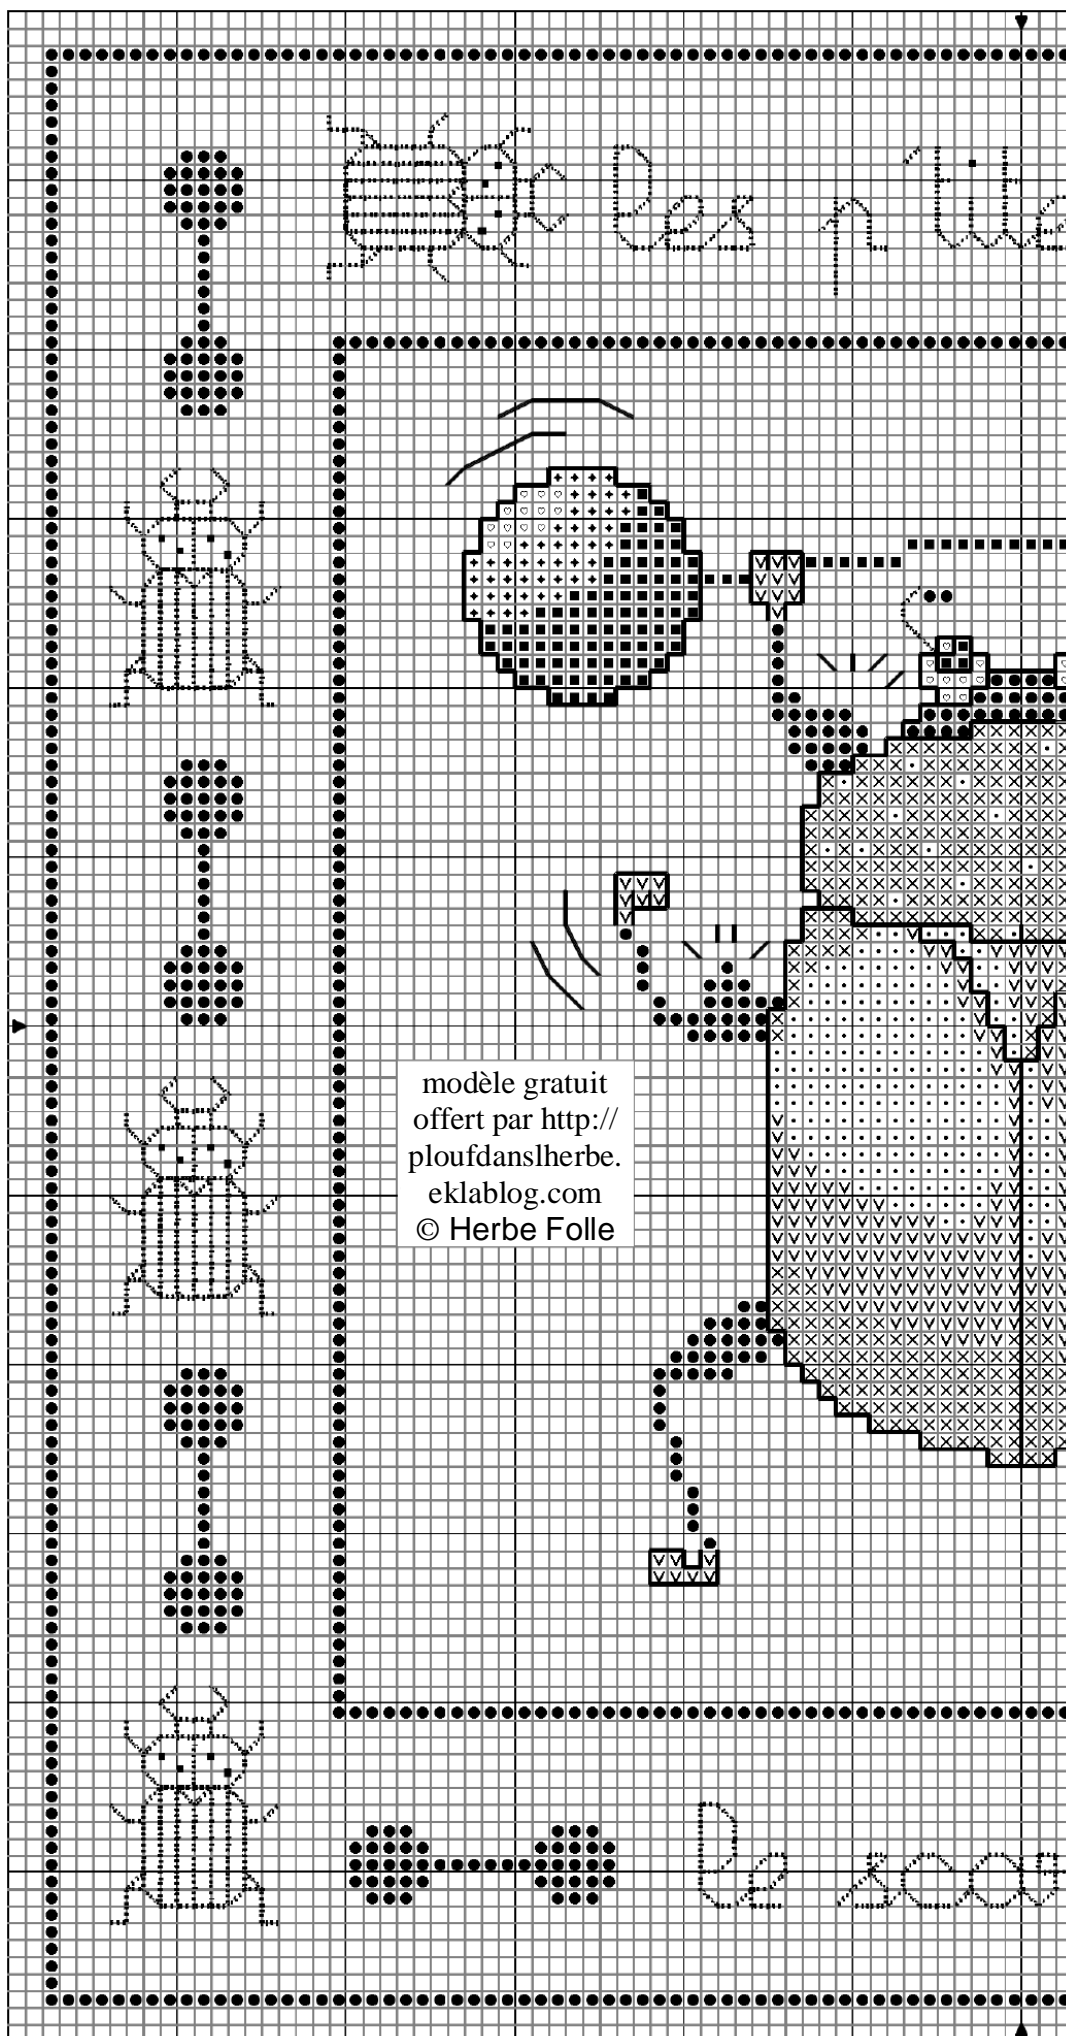

Seules les réalisations faites à partir de ce fichier peuvent être vendues.

© Herbe Folle

Niveau de difficulté : Facile / moyen

Temps de réalisation : +/- 18 à 22 heures

modèle gratuit offert par <http://ploufdansherbe.eclublog.com>
© Herbe Folle

Le scarabée

Légende du diagramme

		DMC
◼•	Bourgeon vert	472
◼∨	Vert olive	470
◼×	Vert mousse dorée	469
◼●	Vert sous-bois	935
◼■	Noir	310
◼♡	Blanc	Blanc
◼+	Gris chromé	415

Points arrière

.....	Vert sous-bois	935
_____	Noir	310

Points de noeud

●	Vert sous-bois	935
---	----------------	-----

116 x 116 points

Dessiné et adapté par Sabine Laure
Copyright © Herbe Folle