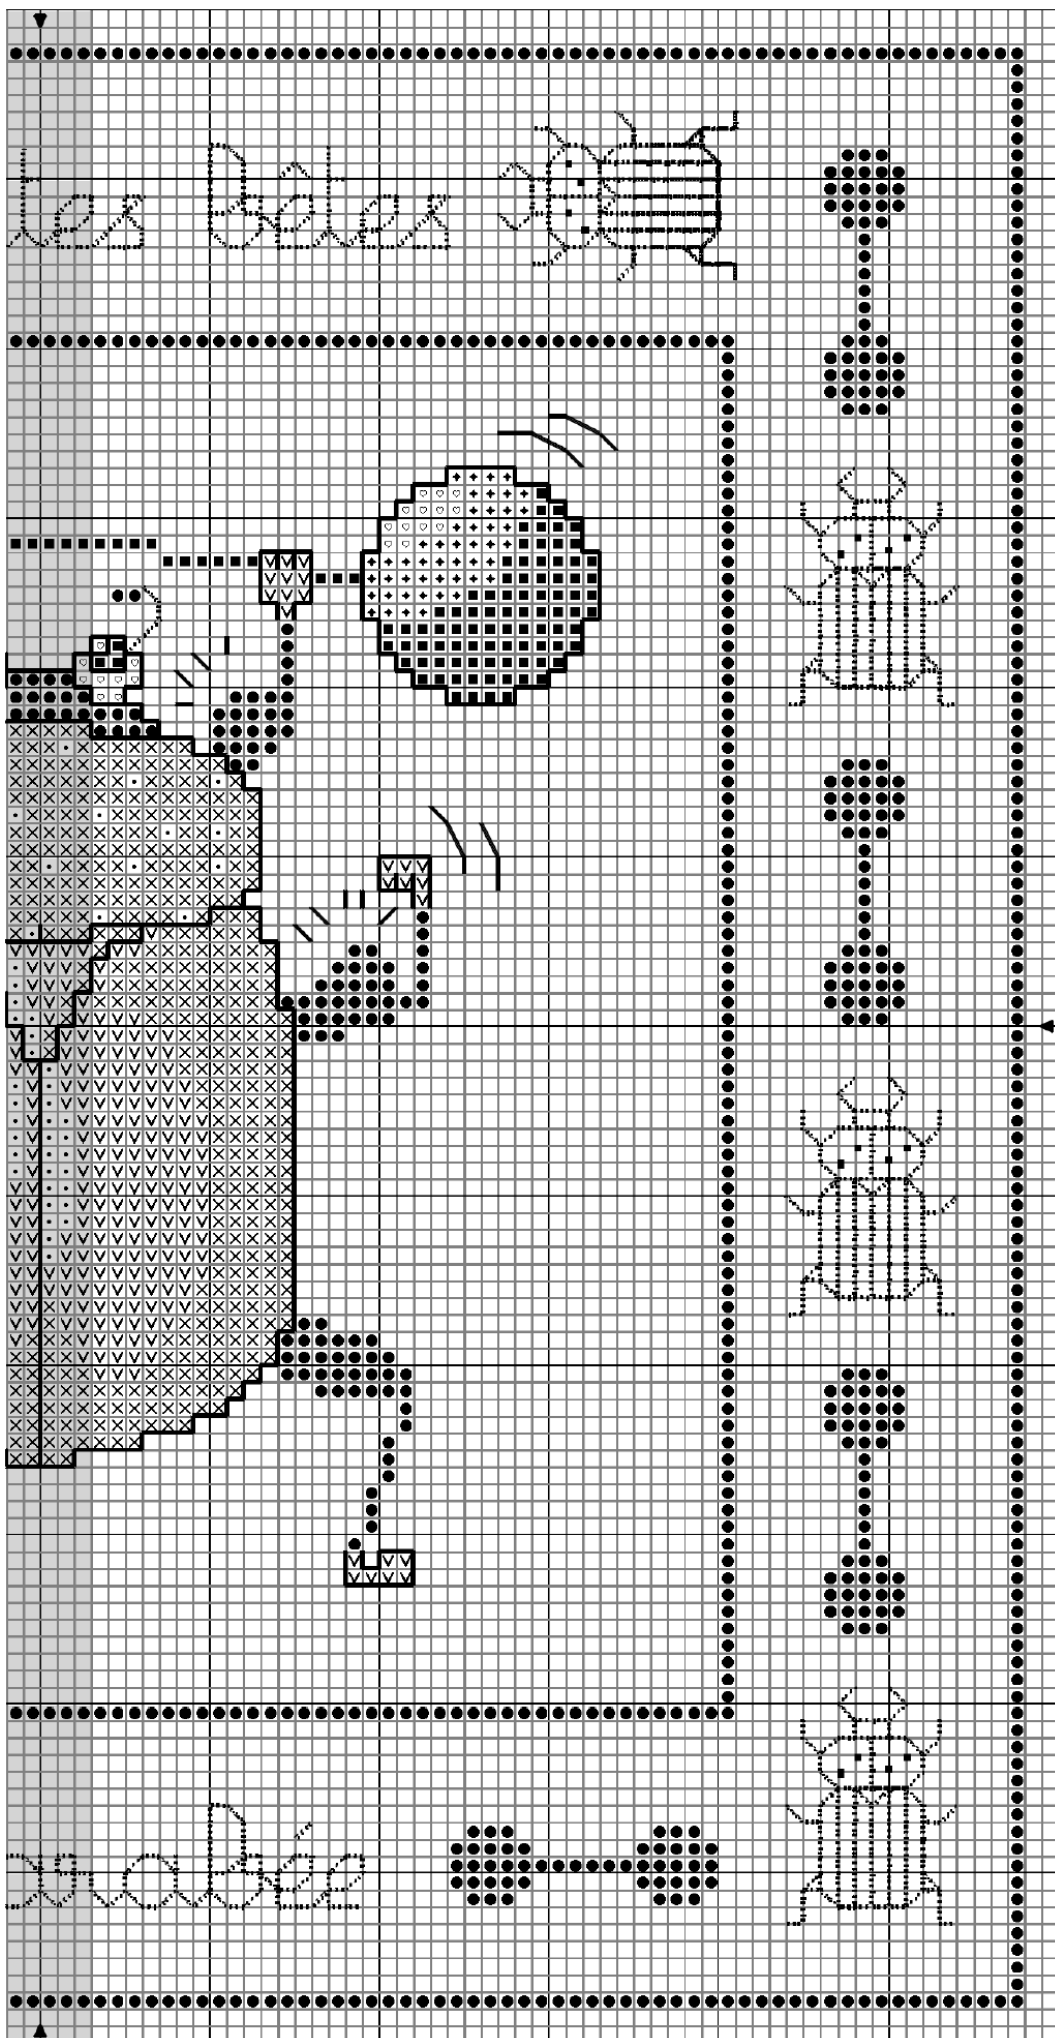

Seules les réalisations faites à partir de ce fichier peuvent être vendues.

© Herbe Folle

Niveau de difficulté : Facile / moyen

Temps de réalisation : +/- 18 à 22 heures

modèle gratuit offert par <http://ploufdansherbe.eclublog.com>
© Herbe Folle

Le scarabée

Légende du diagramme

		DMC
◼•	Bourgeon vert	472
◼∨	Vert olive	470
◼×	Vert mousse dorée	469
◼●	Vert sous-bois	935
◼■	Noir	310
◼♡	Blanc	Blanc
◼+	Gris chromé	415

Points arrière

.....	Vert sous-bois	935
_____	Noir	310

Points de noeud

●	Vert sous-bois	935
---	----------------	-----

116 x 116 points

Dessiné et adapté par Sabine Laure
Copyright © Herbe Folle