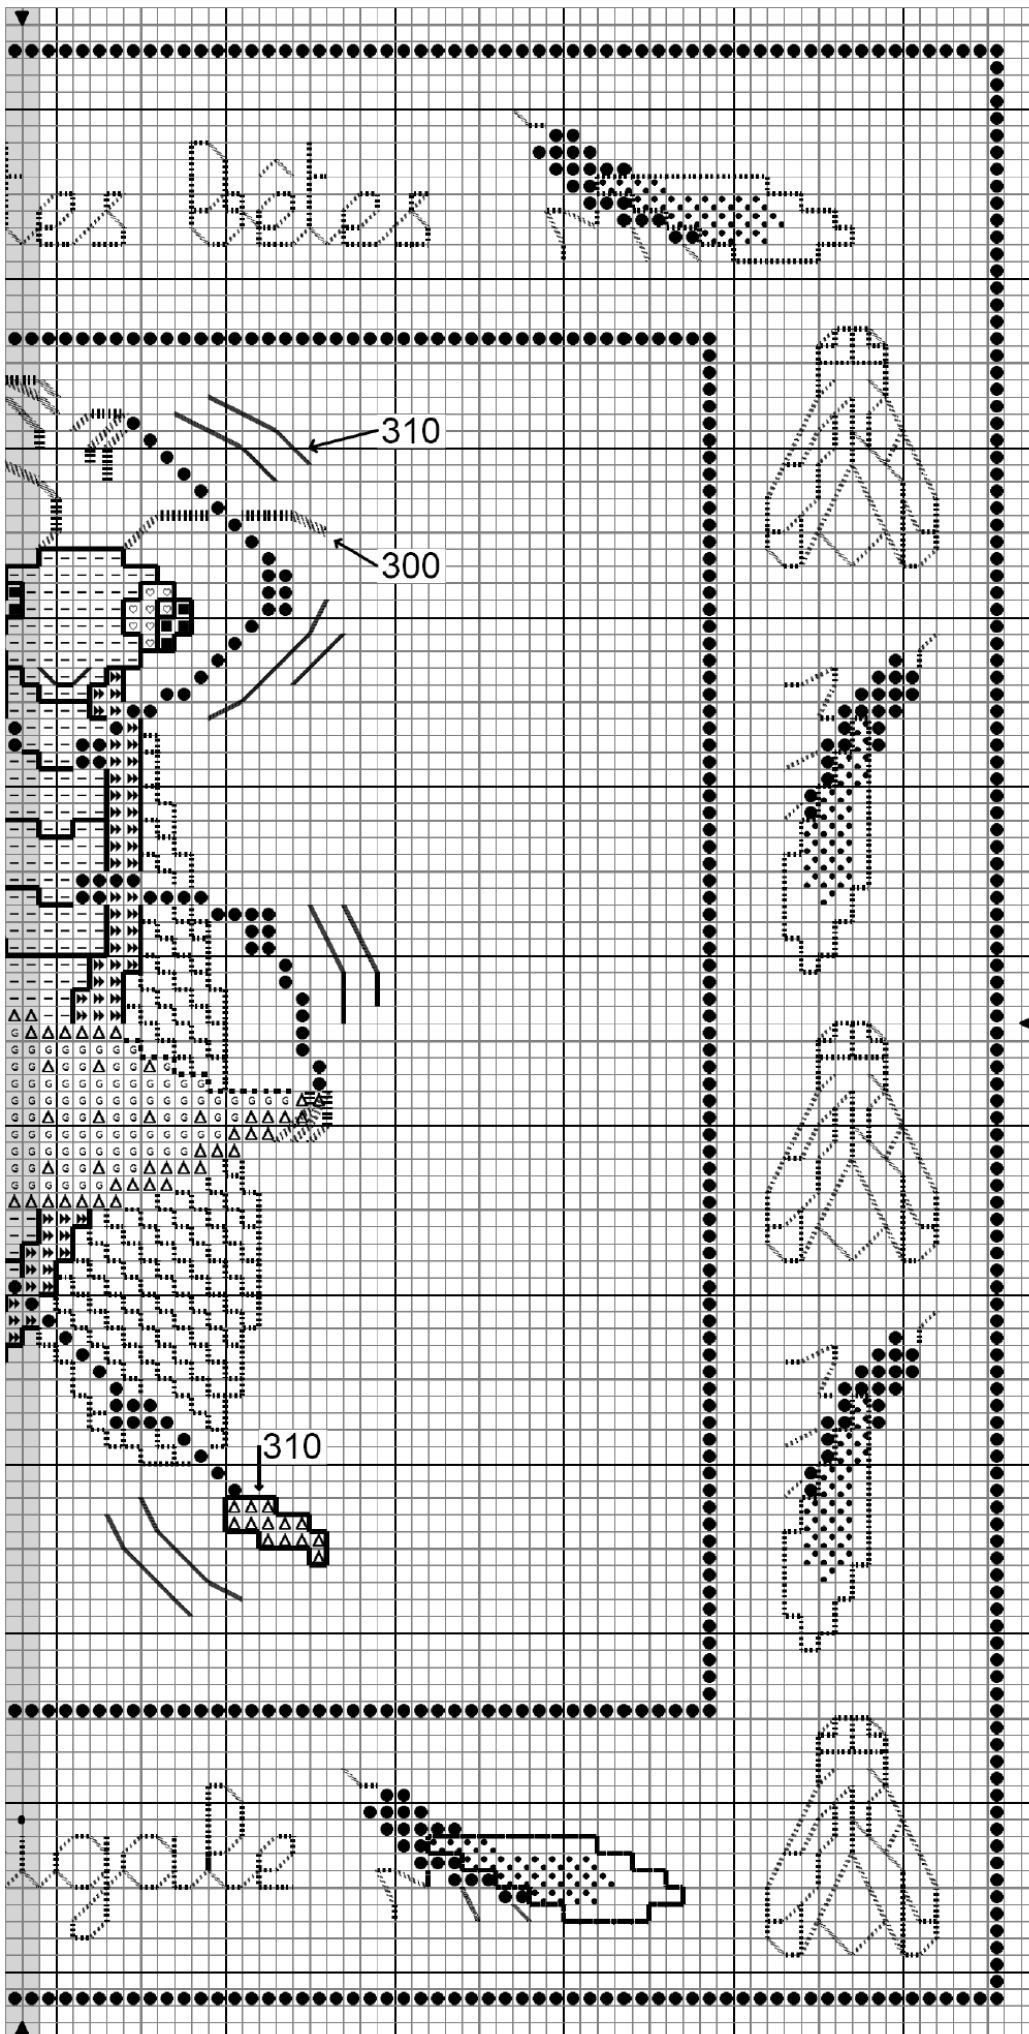

Ce fichier
vous est offert
gracieusement
par Sabine Laure
& Herbe Folle.

Toute reproduction,
totale ou partielle,
à toute autre fin
que personnelle et
non-commerciale,
est strictement
Interdite.

Vous pouvez
utiliser ce fichier
en club,
en réunion,
en atelier,
pour des actions
caritatives, etc.,
à la condition
exclusive
qu'il reste
toujours gratuit.

Seules les réalisations
faites à partir de ce
fichier peuvent être
vendues.

© Herbe Folle

Niveau de difficulté :
Facile / moyen

Temps de réalisation :
+/- 16 à 22 heures

La cigale

Légende du diagramme

		DMC
	Bouton de rose	605
	Verveine rose	602
	Nougatine	3776
	Acajou	300
	Hêtre	3827
	Blanc	Blanc
	Noir	310

Points arrière

.....	Verveine rose	602
.....	Mouette bleutée	932
.....	Acajou	300
————	Noir	310

Points de noeud

●	Acajou	300
---	--------	-----

Nombre de points : 116 x 116

Dessiné et adapté par Sabine Laure
Copyright © Herbe Folle