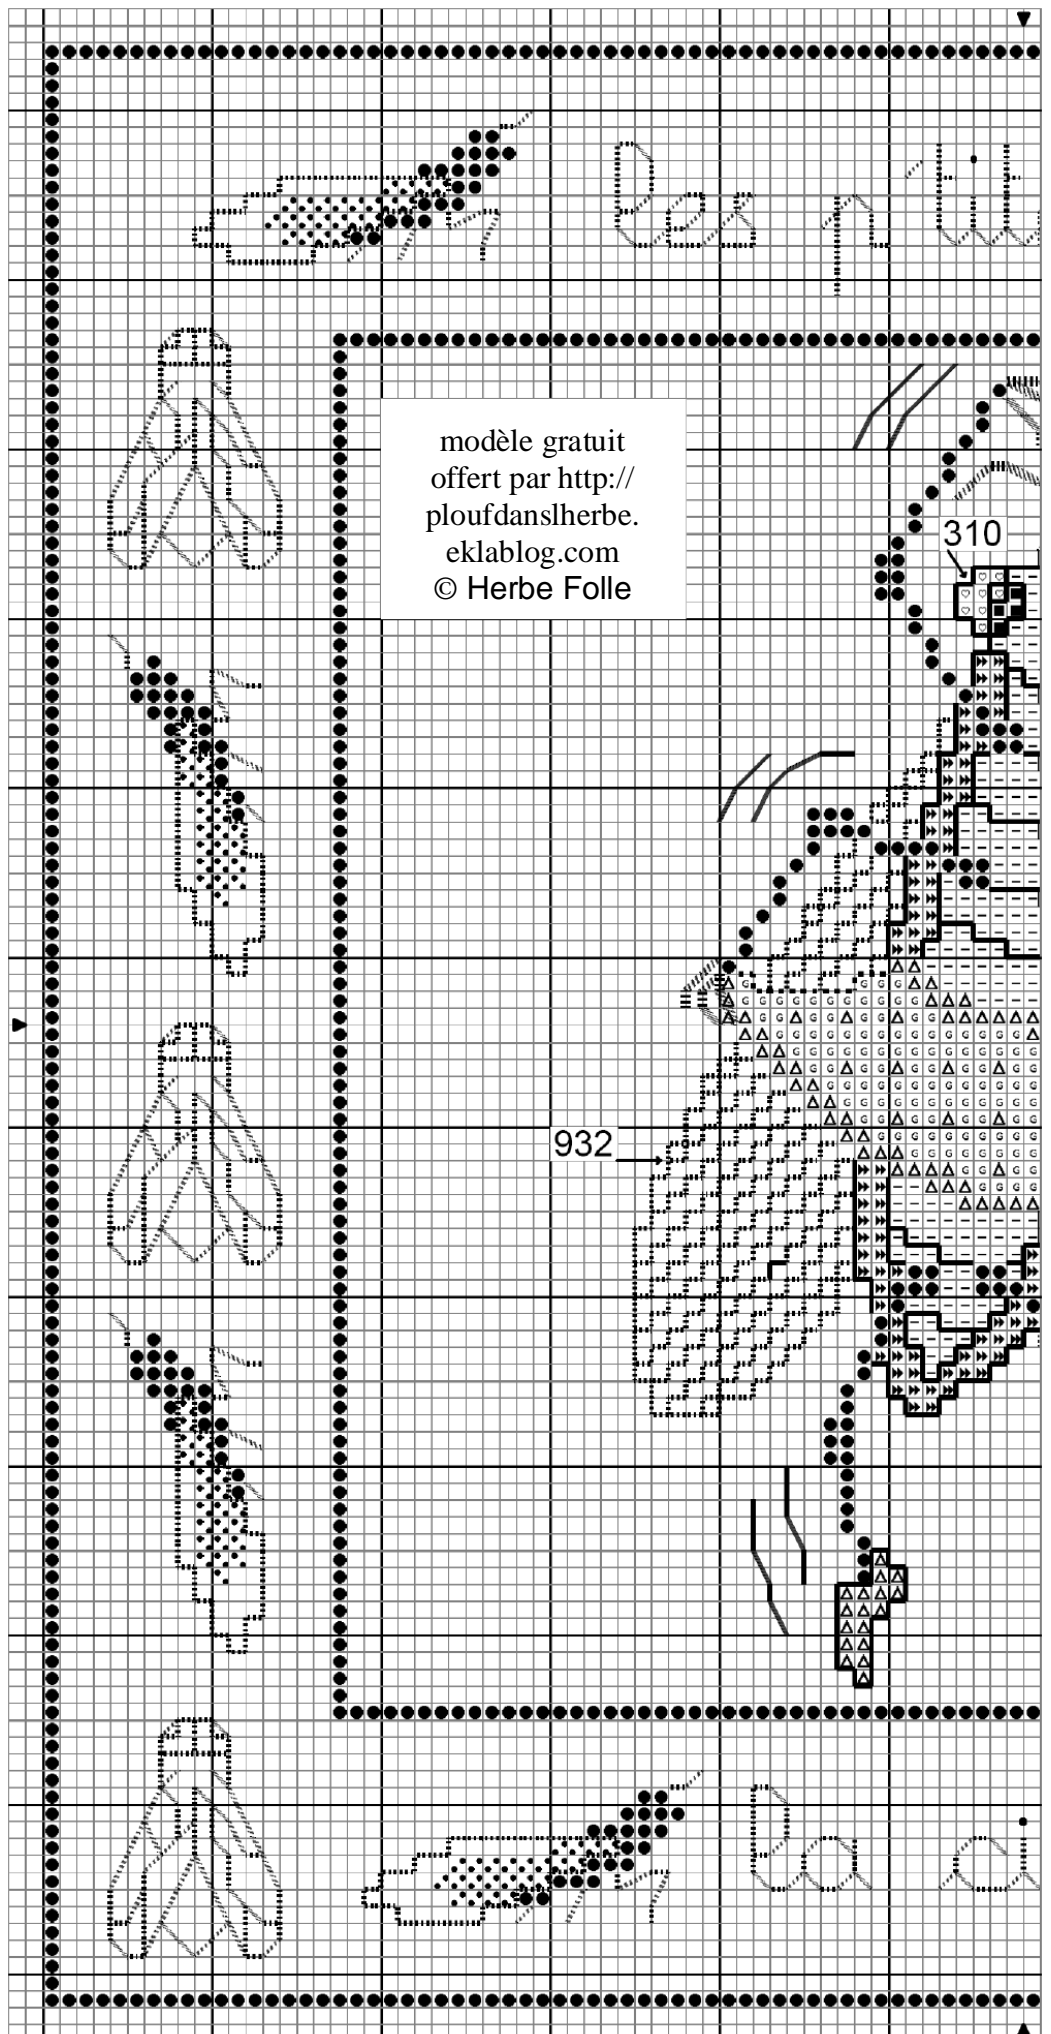

Ce fichier
vous est offert
gracieusement
par Sabine Laure
& Herbe Folle.

Toute reproduction,
totale ou partielle,
à toute autre fin
que personnelle et
non-commerciale,
est strictement
Interdite.

Vous pouvez
utiliser ce fichier
en club,
en réunion,
en atelier,
pour des actions
caritatives, etc.,
à la condition
exclusive
qu'il reste
toujours gratuit.

Seules les réalisations
faites à partir de ce
fichier peuvent être
vendues.

© Herbe Folle

Niveau de difficulté :
Facile / moyen

Temps de réalisation :
+/- 16 à 22 heures

La cigale

Légende du diagramme

		DMC
	Bouton de rose	605
	Verveine rose	602
	Nougatine	3776
	Acajou	300
	Hêtre	3827
	Blanc	Blanc
	Noir	310

Points arrière

.....	Verveine rose	602
.....	Mouette bleutée	932
.....	Acajou	300
————	Noir	310

Points de noeud

●	Acajou	300
---	--------	-----

Nombre de points : 116 x 116

Dessiné et adapté par Sabine Laure
Copyright © Herbe Folle