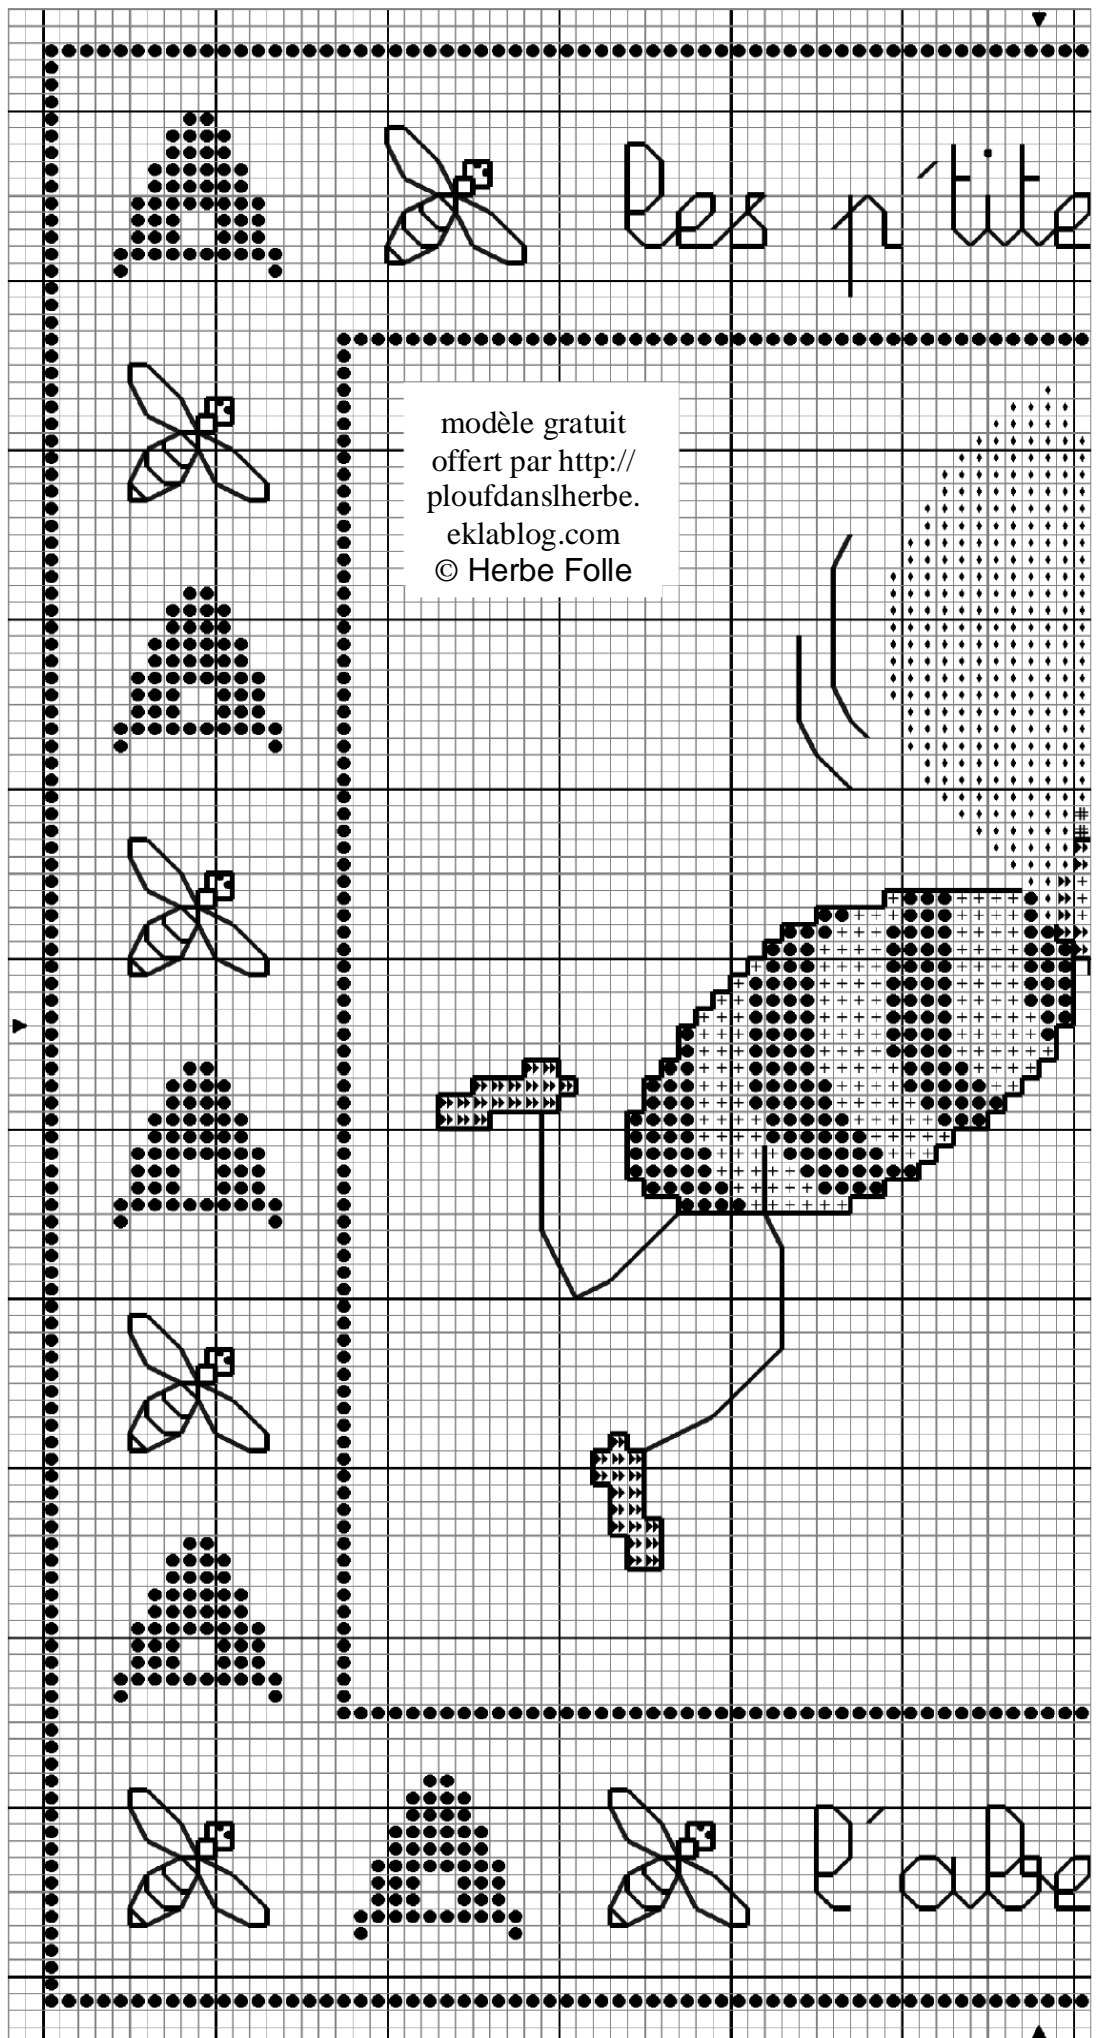

Ce fichier
vous est offert
gracieusement
par Sabine Laure
& Herbe Folle.

Toute reproduction,
totale ou partielle,
à toute autre fin
que personnelle et
non-commerciale,
est strictement
Interdite.

Vous pouvez
utiliser ce fichier
en club,
en réunion,
en atelier,
pour des actions
caritatives, etc.,
à la condition
exclusive
qu'il reste
toujours gratuit.

Seules les réalisations
faites à partir de ce
fichier peuvent être
vendues.

© Herbe Folle

Niveau de difficulté :
Facile

Temps de réalisation :
+/- 16 heures

L'abeille

Légende du diagramme

| | | DMC |
|----|-------------------|-------|
| ● | Rose géranium | 891 |
| # | Bleu myosotis | 827 |
| ◆ | Pluie d'été bleue | 775 |
| ▽ | Vert golf | 911 |
| + | Jaune mimosa | 726 |
| ▶▶ | Nougatine | 3776 |
| ● | Marron | 400 |
| ♡ | Blanc | Blanc |
| ■ | Noir | 310 |

Points arrière

| | | |
|-------|--------|---------------------------------|
| ————— | Marron | 400 motifs du "cadre", écriture |
| ————— | Noir | 310 motif central |

Points de noeud

| | | |
|---|--------|-----|
| ● | Marron | 400 |
|---|--------|-----|

116 x 116 points

Dessiné et adapté par Sabine Laure
Copyright © Herbe Folle