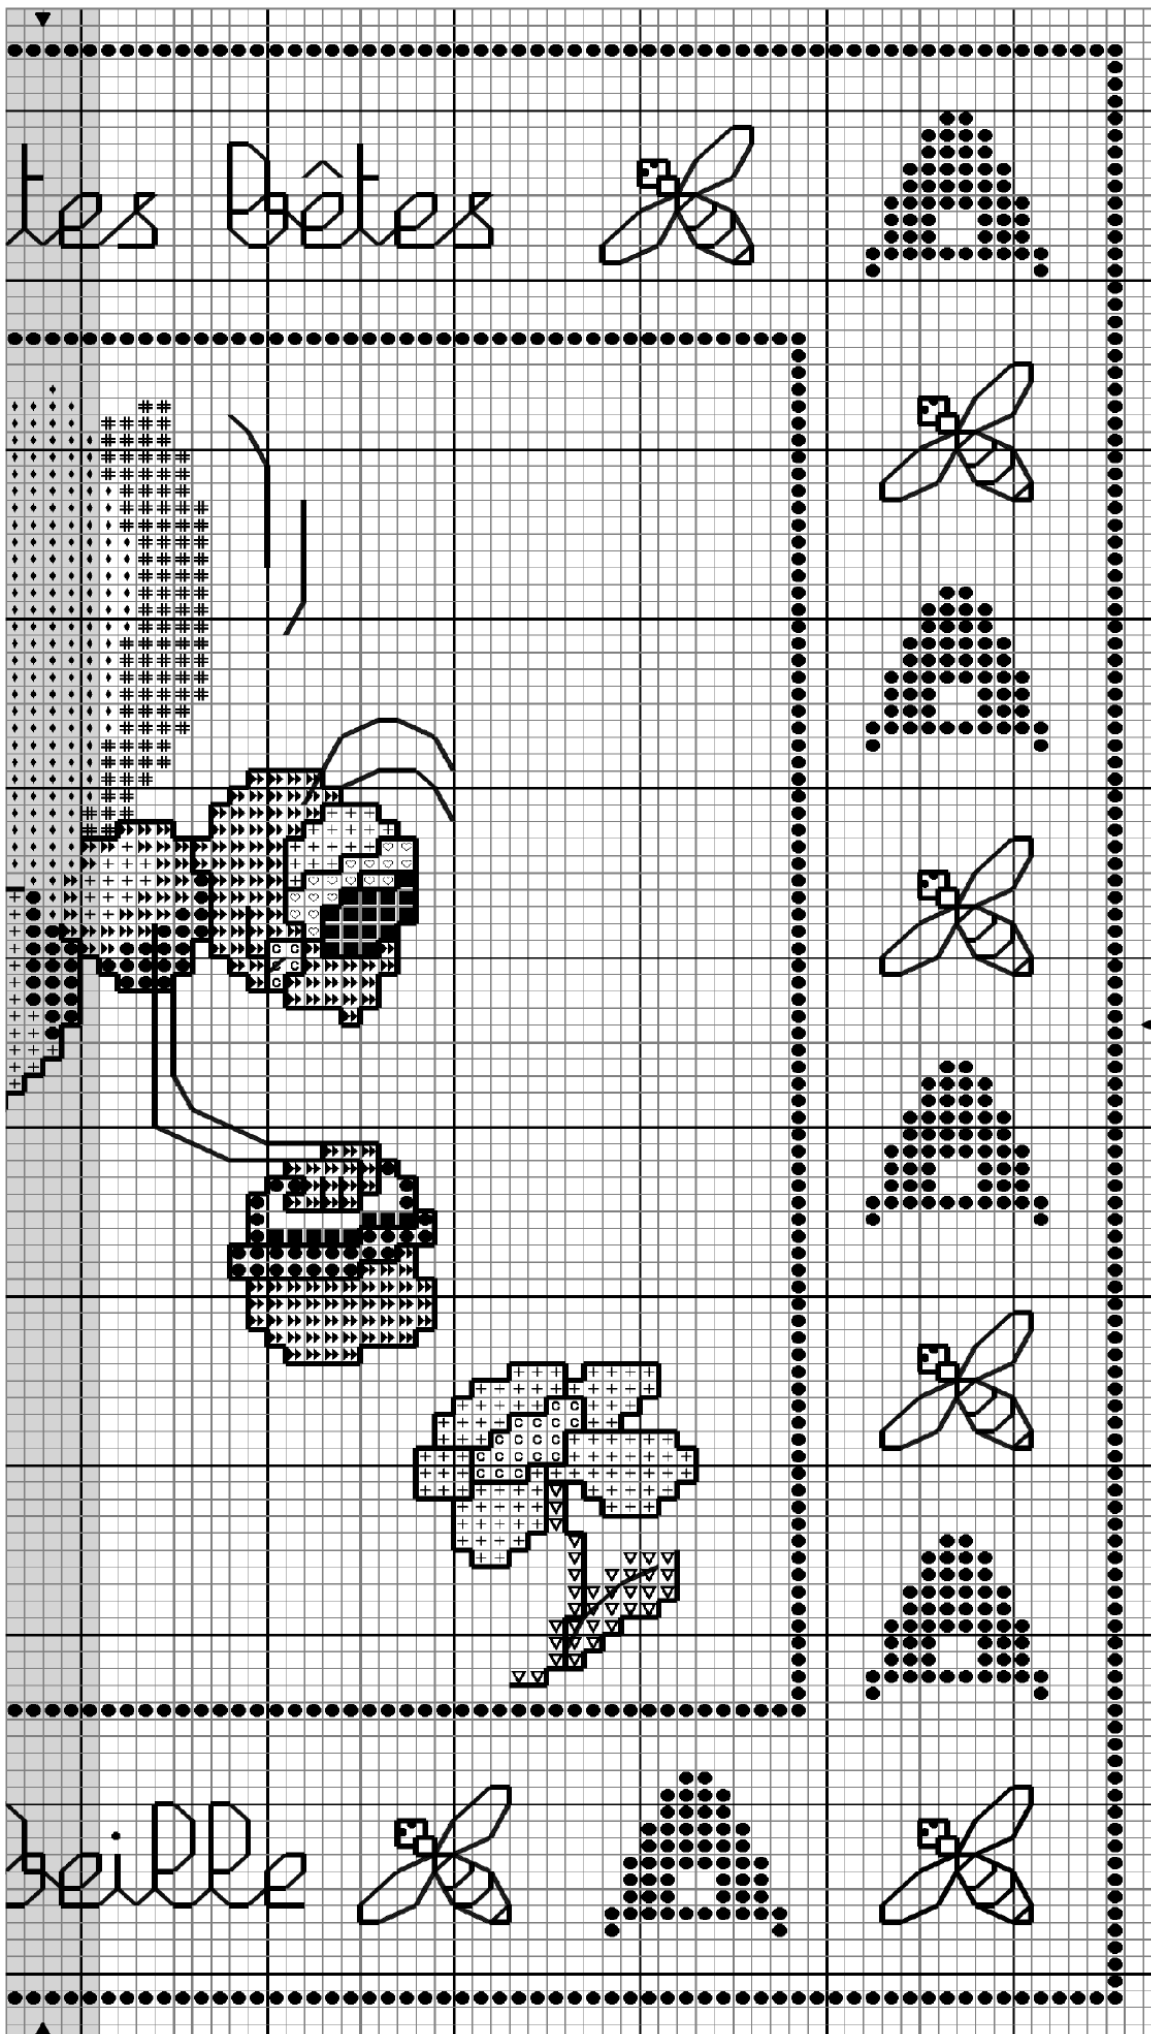

Ce fichier
vous est offert
gracieusement
par Sabine Laure
& Herbe Folle.

Toute reproduction,
totale ou partielle,
à toute autre fin
que personnelle et
non-commerciale,
est strictement
Interdite.

Vous pouvez
utiliser ce fichier
en club,
en réunion,
en atelier,
pour des actions
caritatives, etc.,
à la condition
exclusive
qu'il reste
toujours gratuit.

Seules les réalisations
faites à partir de ce
fichier peuvent être
vendues.

© Herbe Folle

Niveau de difficulté :
Facile

Temps de réalisation :
+/- 16 heures

L'abeille

Légende du diagramme

| | | DMC |
|----|-------------------|-------|
| ● | Rose géranium | 891 |
| # | Bleu myosotis | 827 |
| ◆ | Pluie d'été bleue | 775 |
| ▽ | Vert golf | 911 |
| + | Jaune mimosa | 726 |
| ▶▶ | Nougatine | 3776 |
| ● | Marron | 400 |
| ♡ | Blanc | Blanc |
| ■ | Noir | 310 |

Points arrière

| | | |
|-------|--------|---------------------------------|
| ————— | Marron | 400 motifs du "cadre", écriture |
| ————— | Noir | 310 motif central |

Points de noeud

| | | |
|---|--------|-----|
| ● | Marron | 400 |
|---|--------|-----|

116 x 116 points

Dessiné et adapté par Sabine Laure
Copyright © Herbe Folle