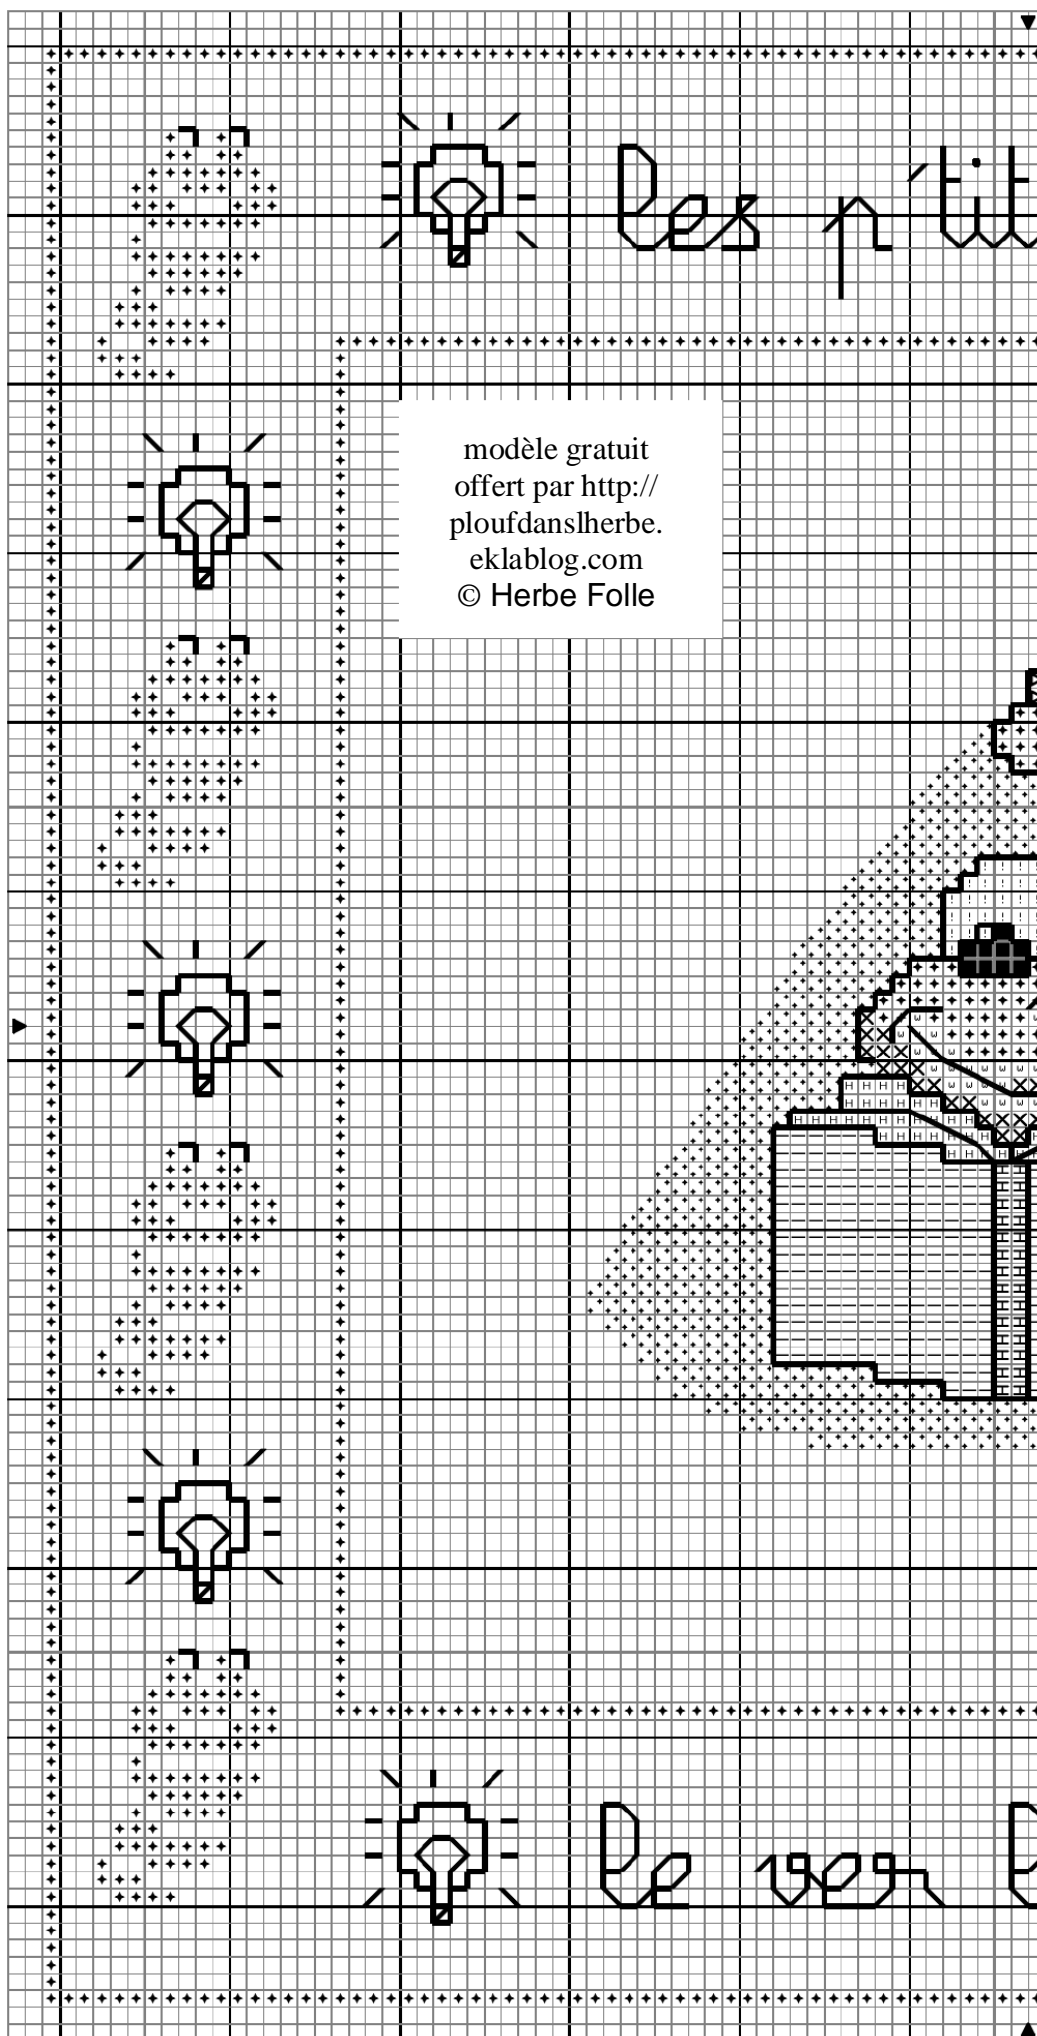

© Herbe Folle

Niveau de difficulté :
Facile

Temps de réalisation :
+/- 16 heures

Le ver luisant

Légende du diagramme

		DMC
	Vert pâle	955
	Vert jade	913
	Vanille	746
	Jaune banane	745
	Jaune pamplemousse	744
	Jaune de Naples	743
	Blanc Lumière	B5200
	Gris perle	762
	Noir	310

Points arrière

	Vanille	746	746 avec 1 brin : Eléments du « cadre »
	Noir	310	310 avec 2 brins : yeux, corps du ver 310 avec 1 brin : livre

Points de noeud

	Vanille	746
---	---------	-----

116 x 116 points