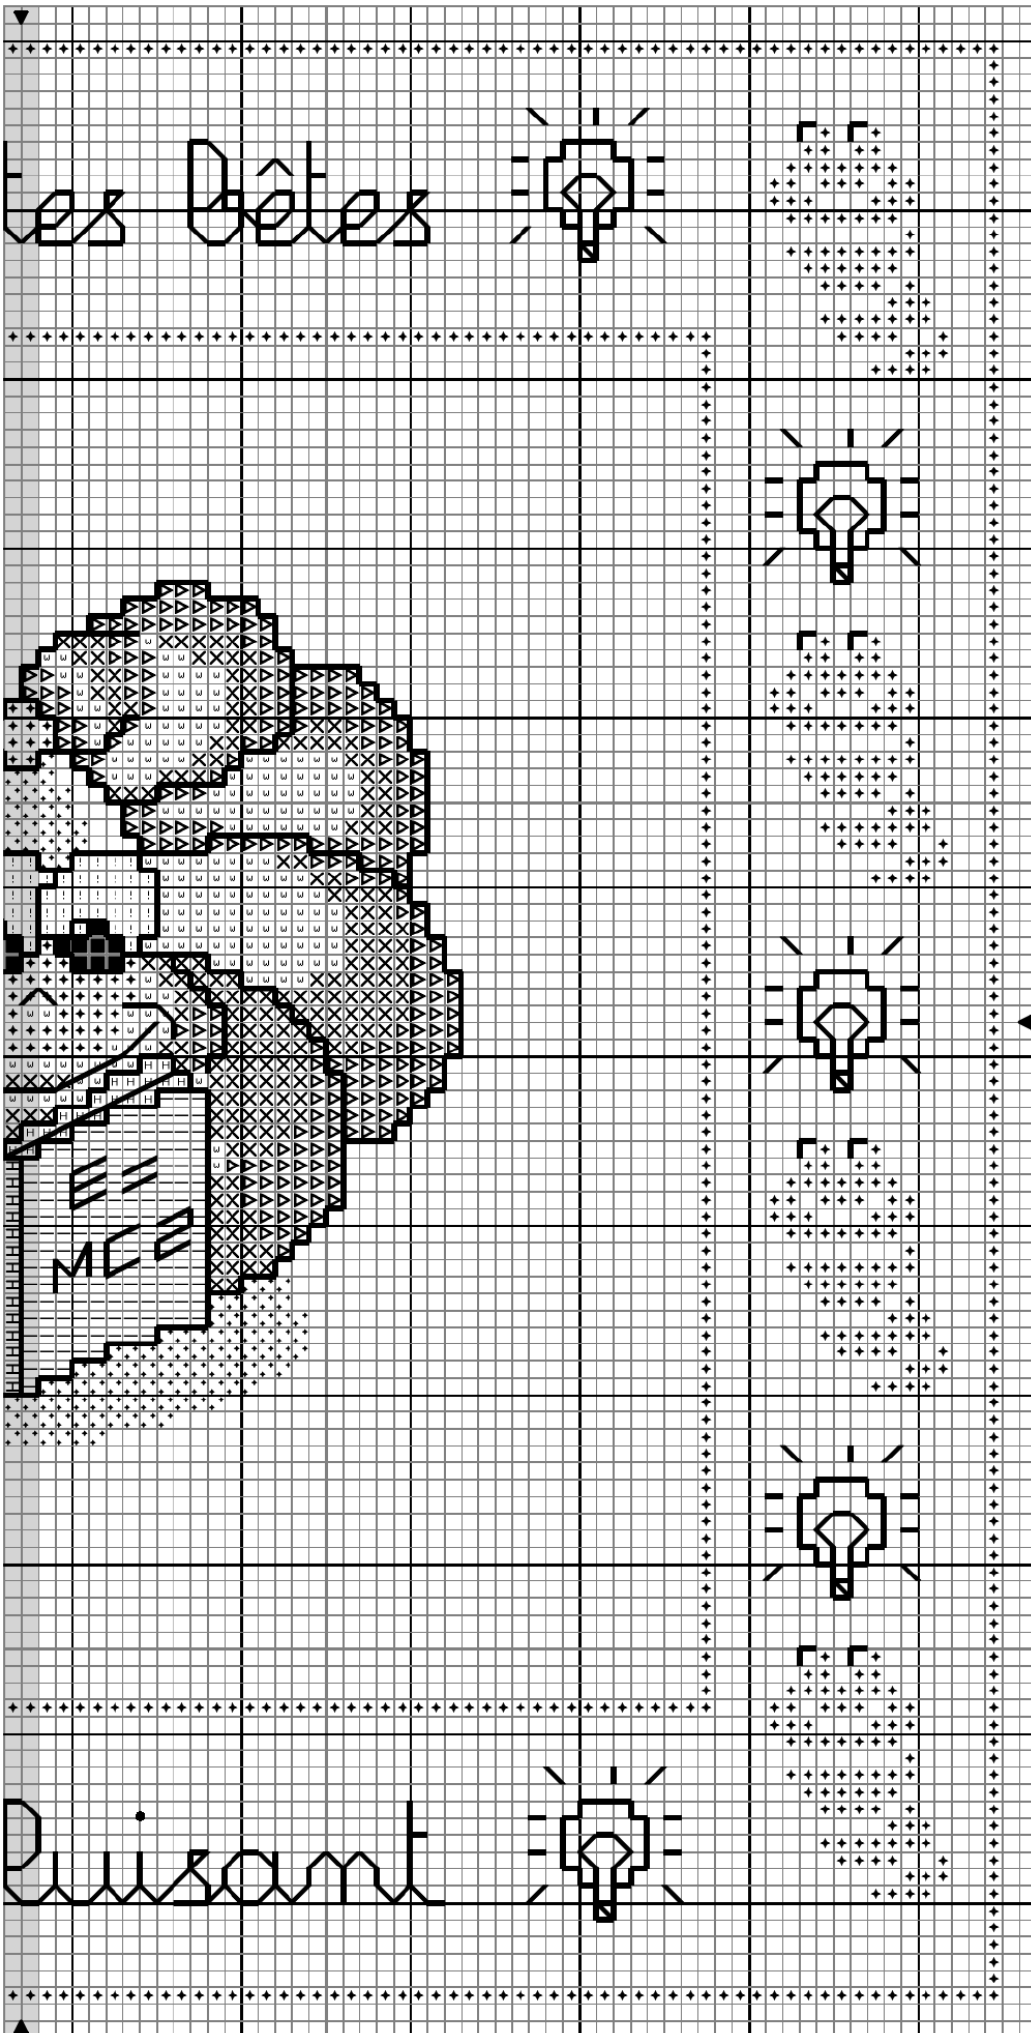

© Herbe Folle

Niveau de difficulté :
Facile

Temps de réalisation :
+/- 16 heures

Le ver luisant

Légende du diagramme

		DMC
	Vert pâle	955
	Vert jade	913
	Vanille	746
	Jaune banane	745
	Jaune pamplemousse	744
	Jaune de Naples	743
	Blanc Lumière	B5200
	Gris perle	762
	Noir	310

Points arrière

	Vanille	746	746 avec 1 brin : Eléments du « cadre »
	Noir	310	310 avec 2 brins : yeux, corps du ver 310 avec 1 brin : livre

Points de noeud

	Vanille	746
---	---------	-----

116 x 116 points