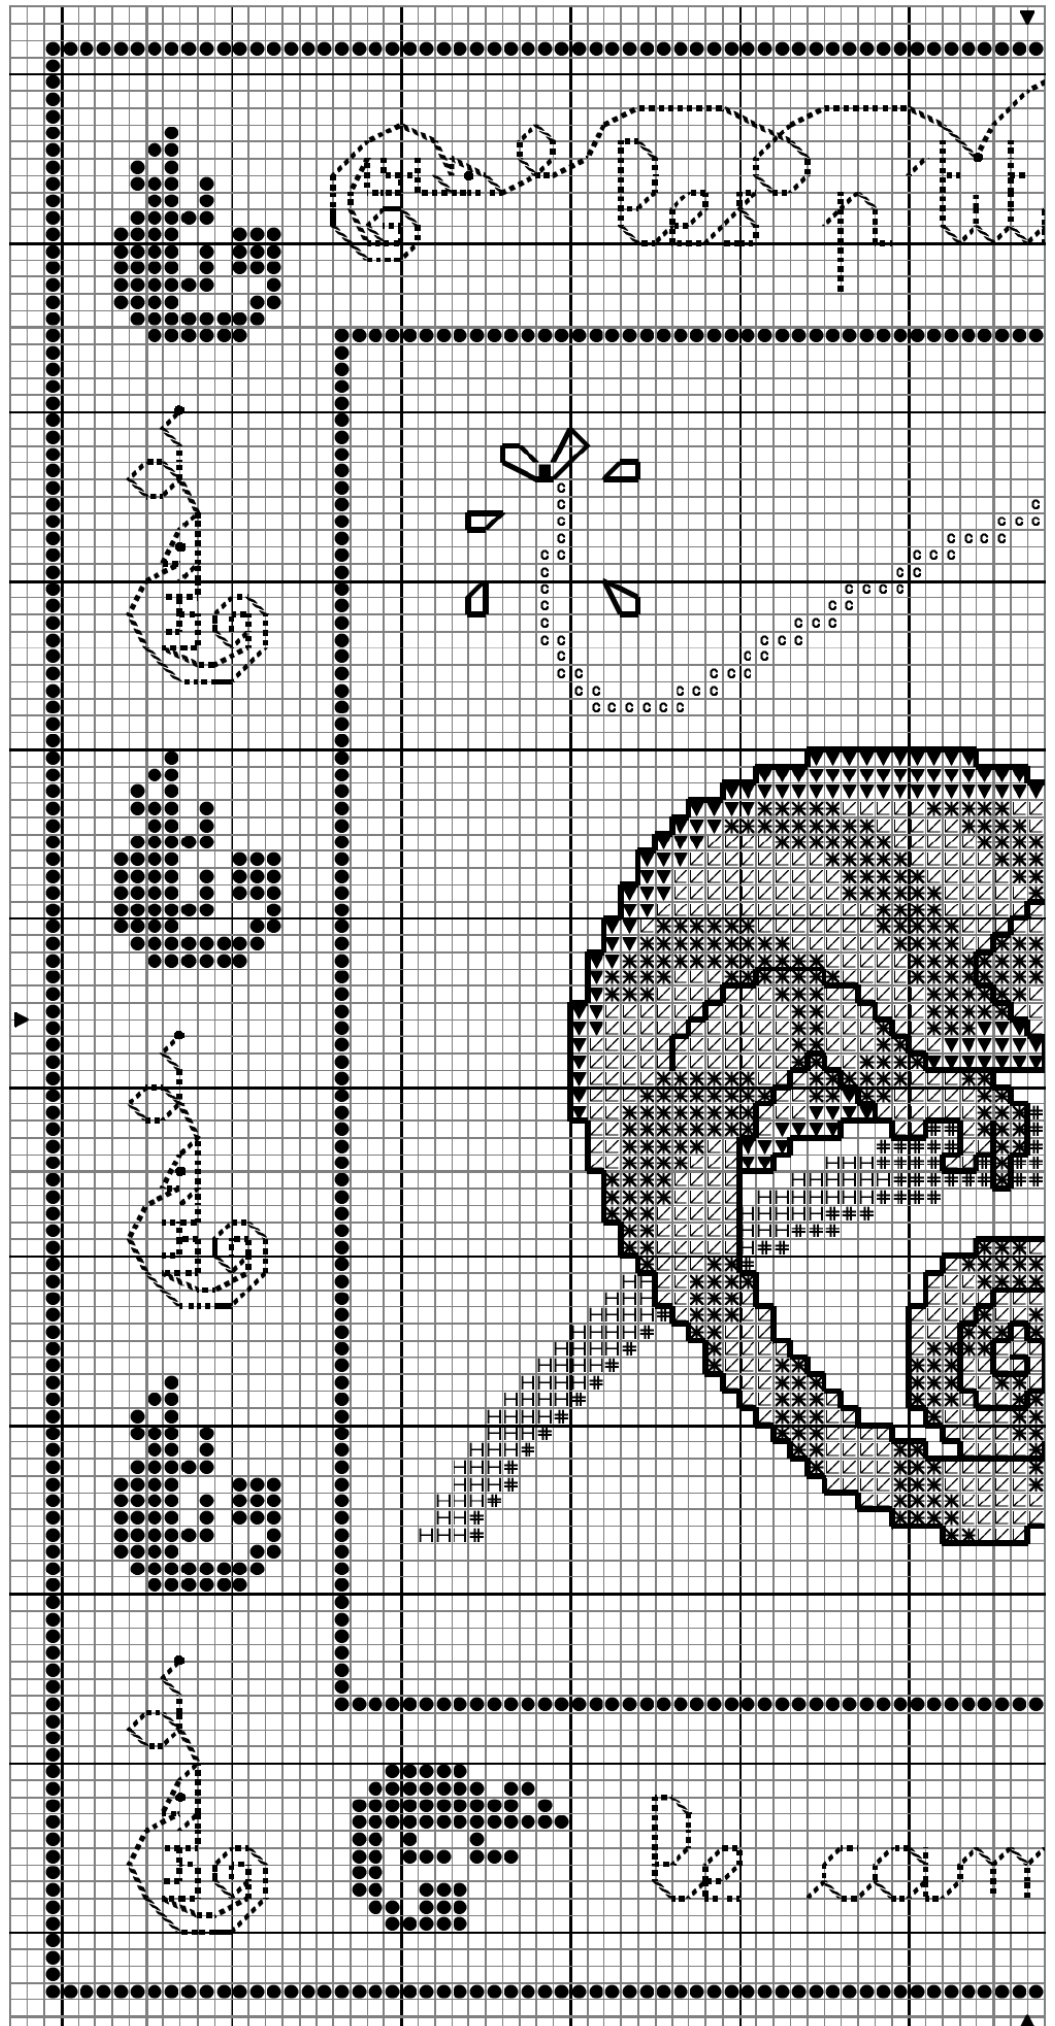

Ce fichier
vous est offert
gracieusement
par Sabine Laure
& Herbe Folle.

Toute reproduction,
totale ou partielle,
à toute autre fin
que personnelle et
non-commerciale,
est strictement
Interdite.

Vous pouvez
utiliser ce fichier
en club,
en réunion,
en atelier,
à la condition
exclusive
qu'il reste
toujours gratuit.

© Herbe Folle

Niveau de difficulté :
Facile

Temps de réalisation :
+/- 21 heures

modèle gratuit
offert par [http://
ploufdanslherbe.
eklablog.com](http://ploufdanslherbe.eklablog.com)
© Herbe Folle

Le caméléon

Légende du diagramme

		DMC
☐	Rose géranium	891
▧	Vert rizière	954
✱	Vert golf	911
▾	Vert Noël	909
●	Vert sapin	3818
▣	Teddy	436
⊞	Chocolat	433
♡	Blanc	Blanc
■	Noir	310

Points arrière

.....	Vert sapin	3818	Éléments du « cadre »
————	Noir	310	Dessin central

Points de noeud

●	Vert sapin	3818
---	------------	------

116 x 116 points

Dessiné et adapté par Sabine Laure
Copyright © Herbe Folle