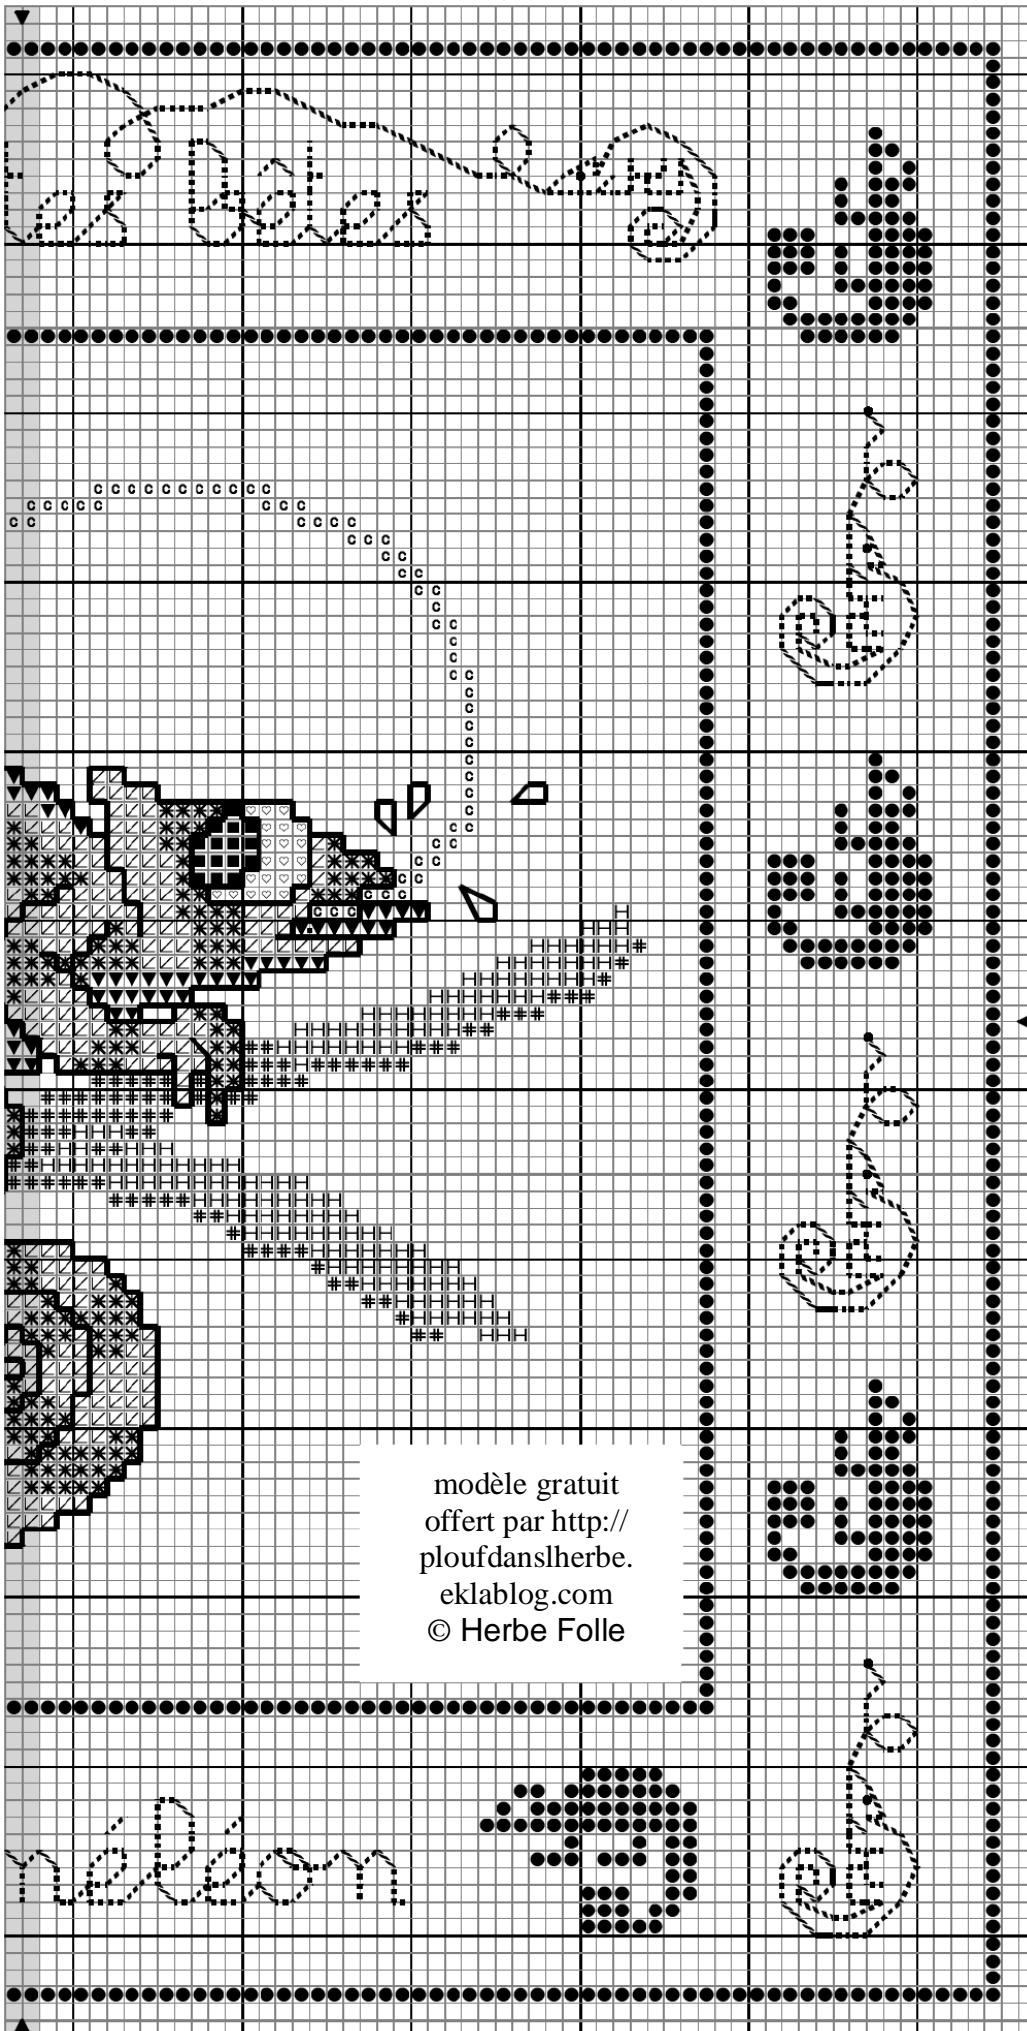

Ce fichier
vous est offert
gracieusement
par Sabine Laure
& Herbe Folle.

Toute reproduction,
totale ou partielle,
à toute autre fin
que personnelle et
non-commerciale,
est strictement
Interdite.

Vous pouvez
utiliser ce fichier
en club,
en réunion,
en atelier,
à la condition
exclusive
qu'il reste
toujours gratuit.

© Herbe Folle

Niveau de difficulté :
Facile

Temps de réalisation :
+/- 21 heures

modèle gratuit
offert par [http://
ploufdanslherbe.
eklablog.com](http://ploufdanslherbe.eklablog.com)
© Herbe Folle

Le caméléon

Légende du diagramme

		DMC
☐	Rose géranium	891
▧	Vert rizière	954
✱	Vert golf	911
▾	Vert Noël	909
●	Vert sapin	3818
▣	Teddy	436
⊞	Chocolat	433
♡	Blanc	Blanc
■	Noir	310

Points arrière

.....	Vert sapin	3818	Éléments du « cadre »
————	Noir	310	Dessin central

Points de noeud

●	Vert sapin	3818
---	------------	------

116 x 116 points

Dessiné et adapté par Sabine Laure
Copyright © Herbe Folle