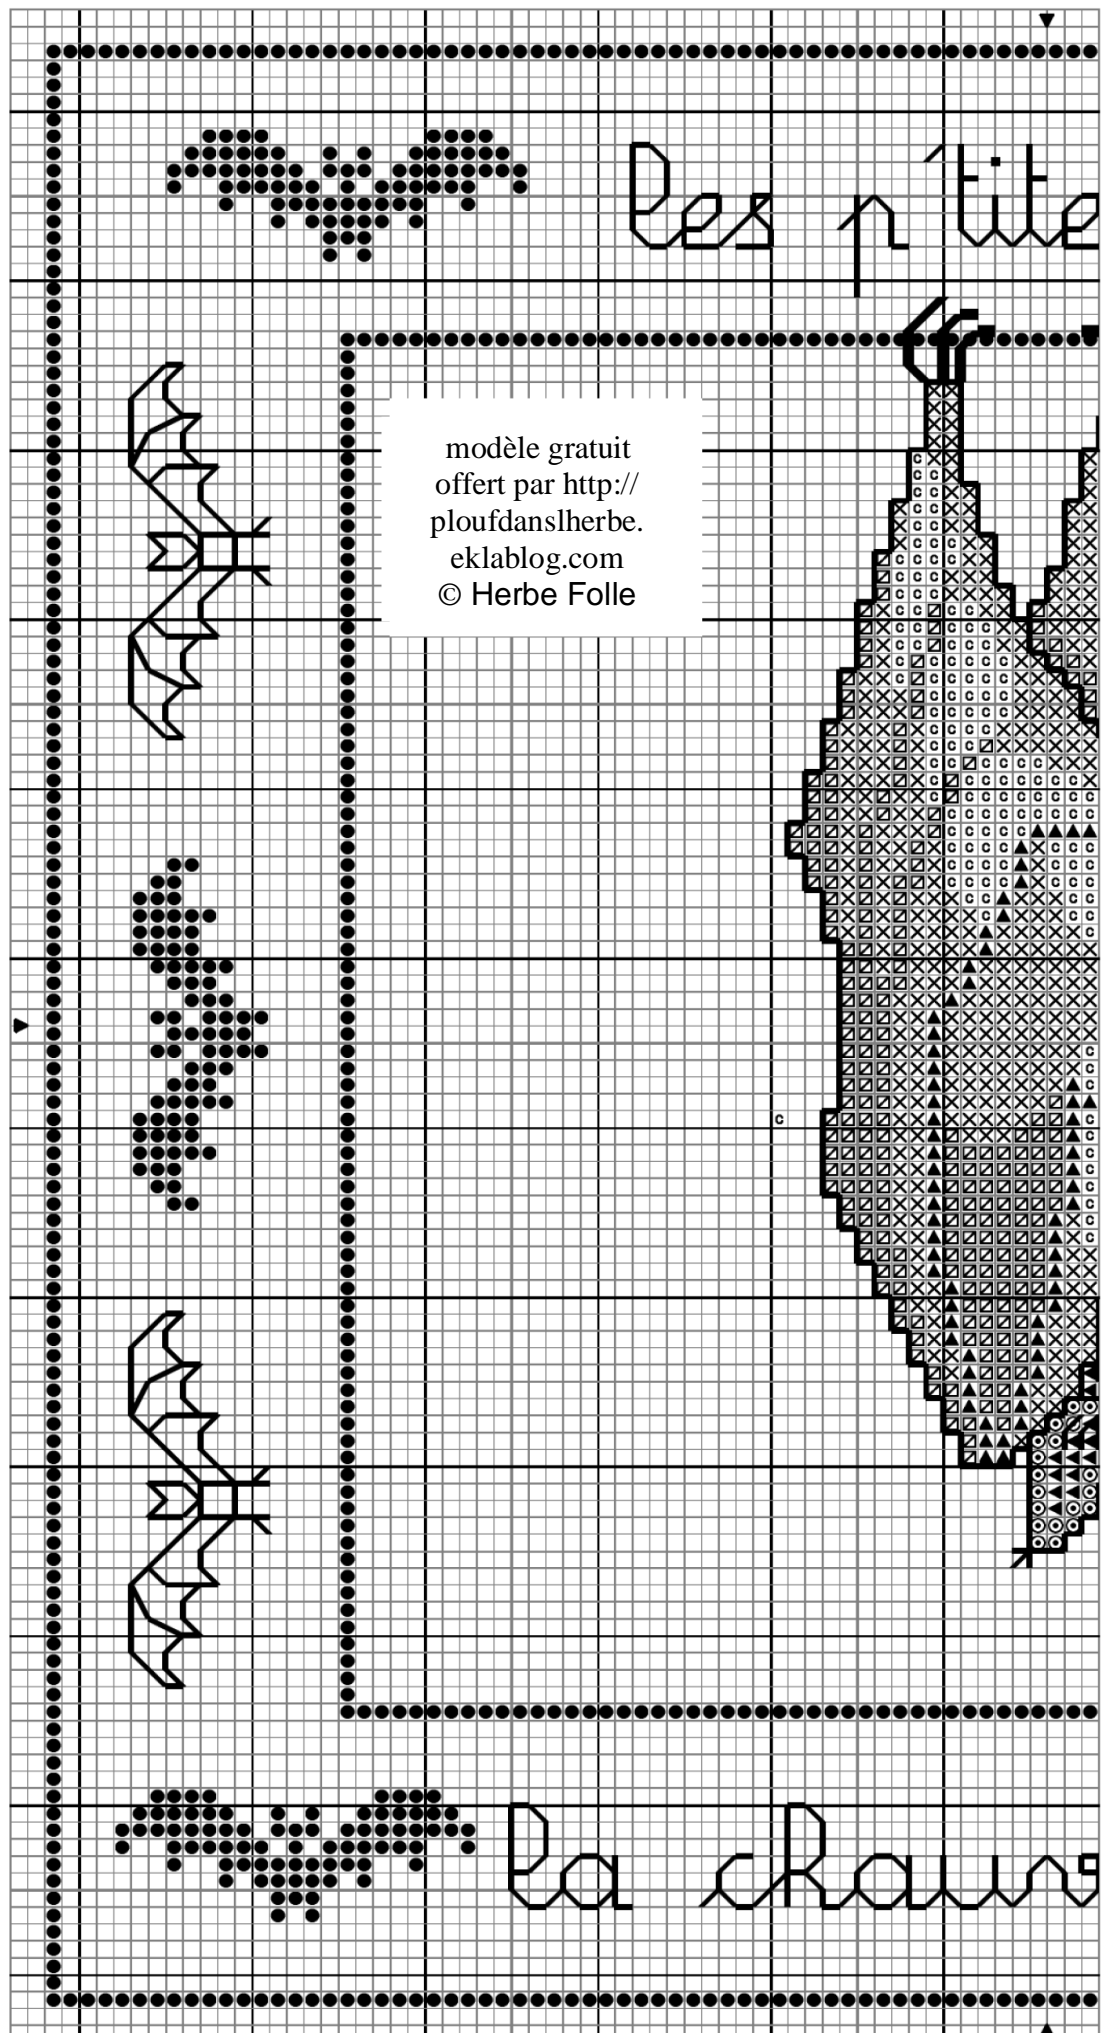

Ce fichier
vous est offert
gracieusement
par Sabine Laure
& Herbe Folle.

Toute reproduction,
totale ou partielle,
à toute autre fin
que personnelle et
non-commerciale,
est strictement
Interdite.

Vous pouvez
utiliser ce fichier
en club,
en réunion,
en atelier,
à la condition
exclusive
qu'il reste
toujours gratuit.

© Herbe Folle

Niveau de difficulté :
Facile

Temps de réalisation :
+/- 14 heures

La chauve-souris

Légende du diagramme

		DMC
◻c	Bleu porcelaine clair	3752
✕	Mouette bleutée	932
◻/	Bleu gris	931
▲	Ardoise grise	930
●	Bleu pétrole foncé	3750
◻	Blanc	Blanc
◻♦	Gris chromé	415
◻○	Granit gris	318
◻◄	Plomb	414
■	Noir	310

Points arrière

————	Bleu pétrole foncé	3750	Contours des ailes, éléments du cadre, pattes (brins en double pour les pattes)
————	Fer	413	Nez, contours de la tête et des oreilles
————	Noir	310	Yeux & bouche

Points de noeud

■	Bleu pétrole foncé	3750
---	--------------------	------

116 x 116 points

Dessiné et adapté par Sabine Laure
Copyright © Herbe Folle