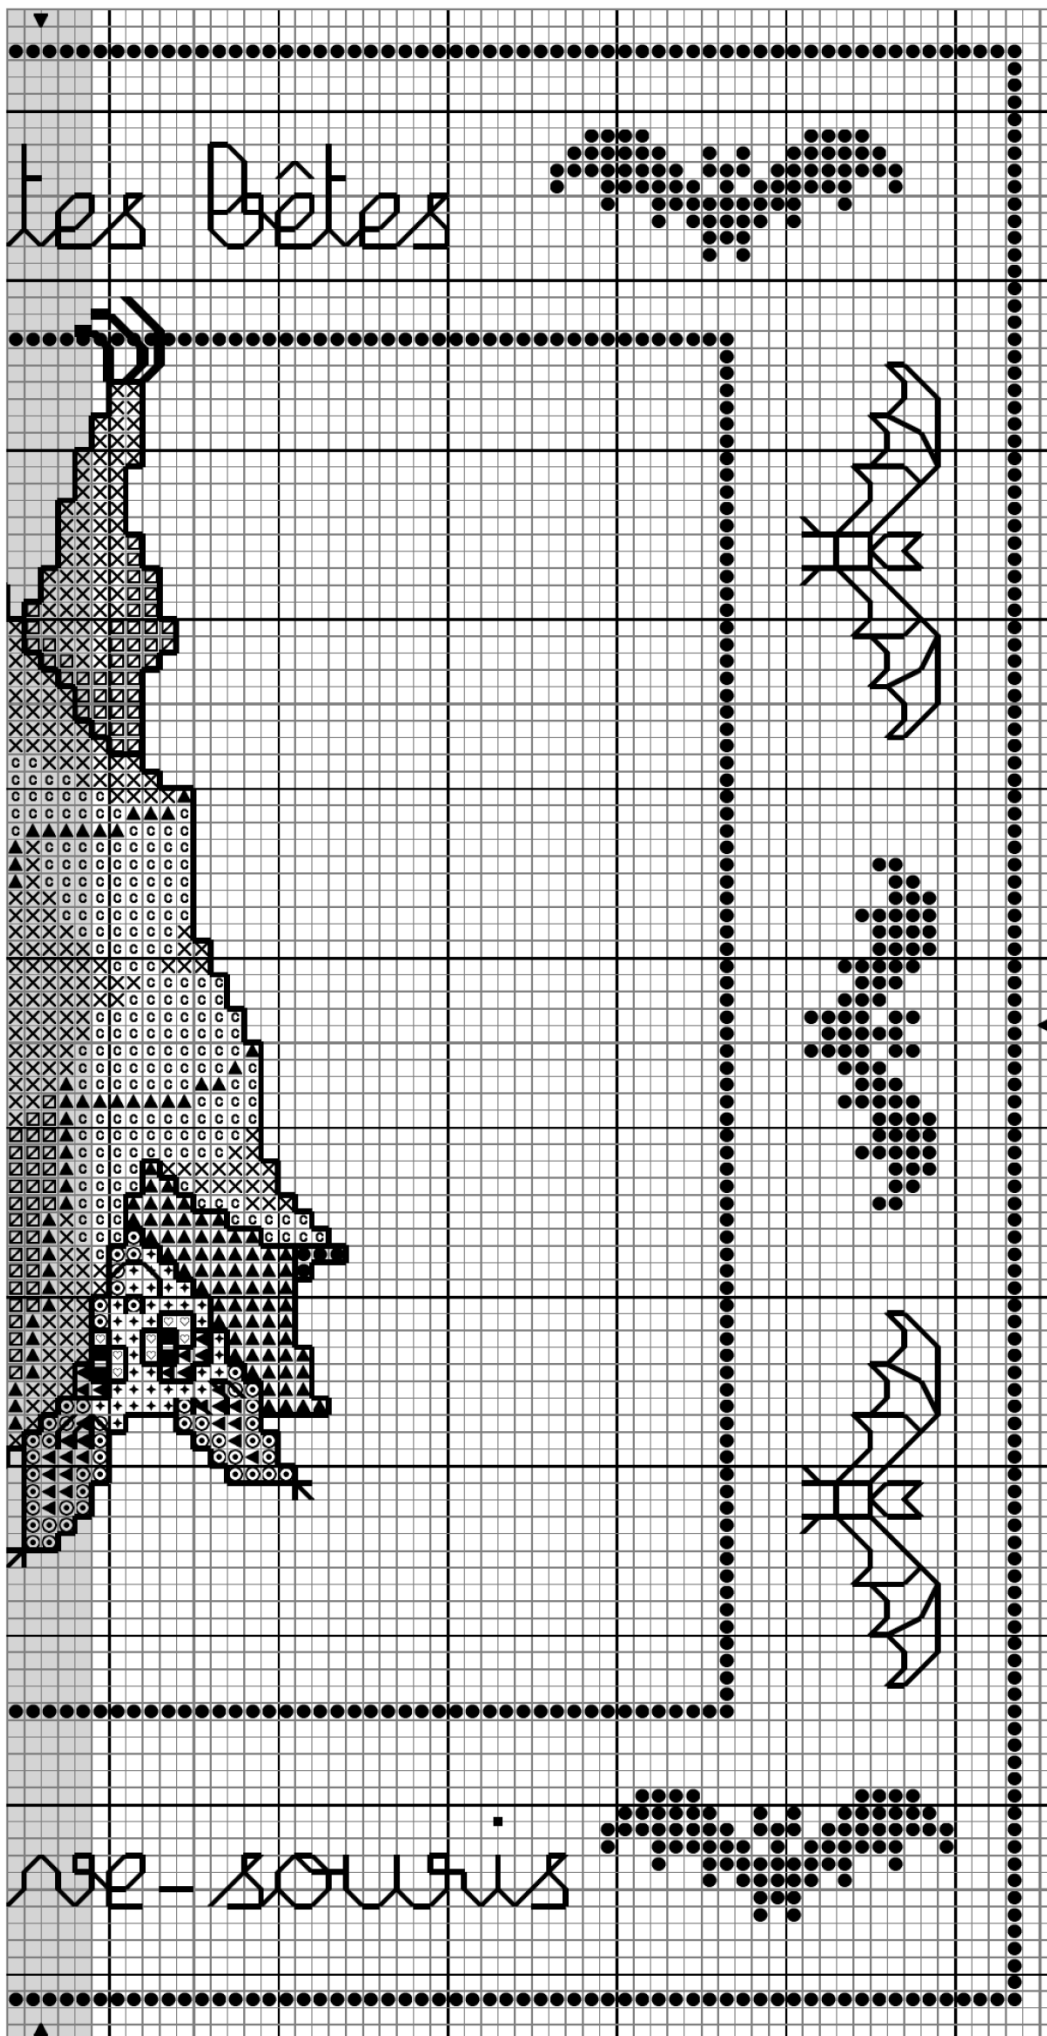

Ce fichier
vous est offert
gracieusement
par Sabine Laure
& Herbe Folle.

Toute reproduction,
totale ou partielle,
à toute autre fin
que personnelle et
non-commerciale,
est strictement
Interdite.

Vous pouvez
utiliser ce fichier
en club,
en réunion,
en atelier,
à la condition
exclusive
qu'il reste
toujours gratuit.

© Herbe Folle

Niveau de difficulté :
Facile

Temps de réalisation :
+/- 14 heures

La chauve-souris

Légende du diagramme

		DMC
◻c	Bleu porcelaine clair	3752
✕	Mouette bleutée	932
◻/	Bleu gris	931
▲	Ardoise grise	930
●	Bleu pétrole foncé	3750
◻	Blanc	Blanc
◻♦	Gris chromé	415
◻○	Granit gris	318
◻◄	Plomb	414
■	Noir	310

Points arrière

————	Bleu pétrole foncé	3750	Contours des ailes, éléments du cadre, pattes (brins en double pour les pattes)
————	Fer	413	Nez, contours de la tête et des oreilles
————	Noir	310	Yeux & bouche

Points de noeud

■	Bleu pétrole foncé	3750
---	--------------------	------

116 x 116 points

Dessiné et adapté par Sabine Laure
Copyright © Herbe Folle