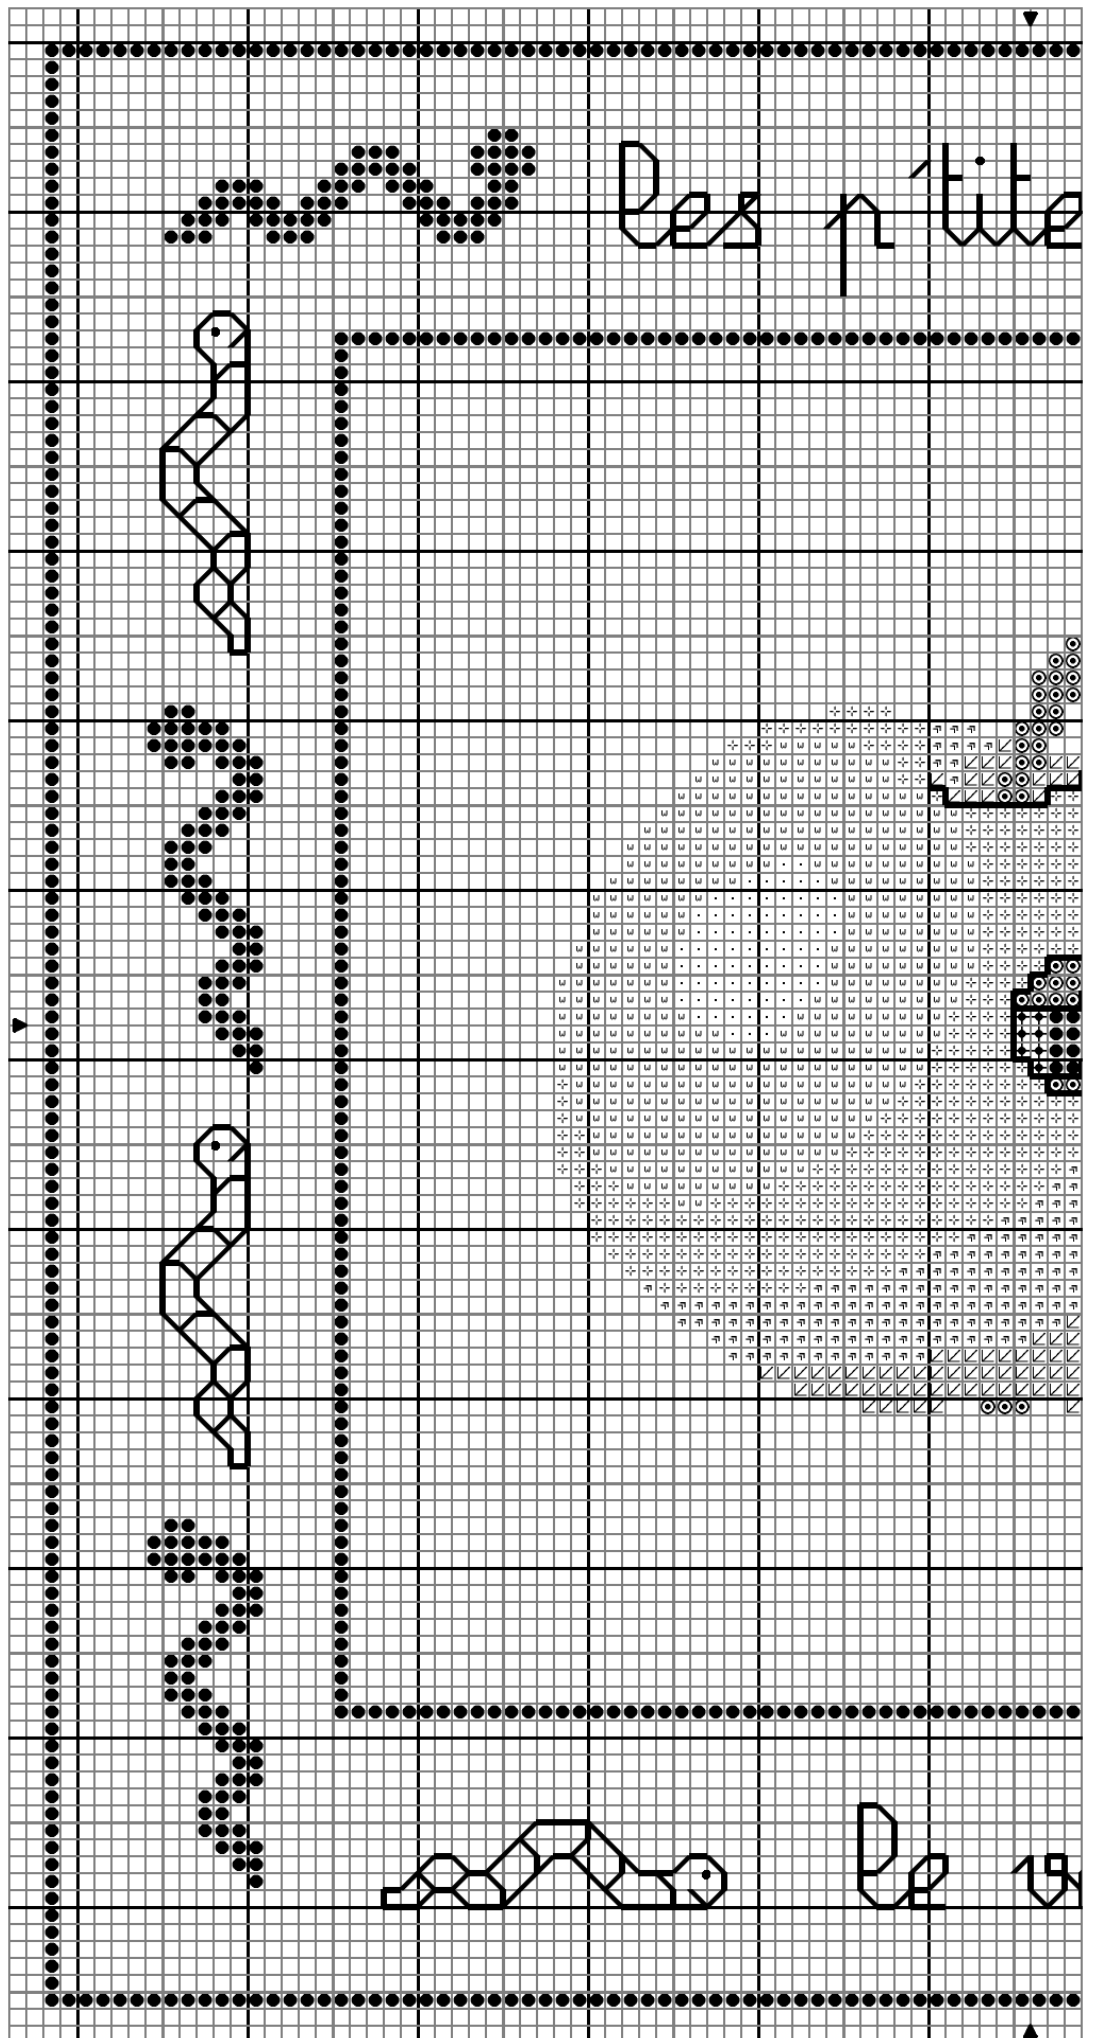

Ce fichier
vous est offert
gracieusement
par Sabine Laure
& Herbe Folle.

Toute reproduction,
totale ou partielle,
à toute autre fin
que personnelle et
non-commerciale,
est strictement
Interdite.

Vous pouvez
utiliser ce fichier
en club,
en réunion,
en atelier,
à la condition
exclusive
qu'il reste
toujours gratuit.

© Herbe Folle

Niveau de difficulté :
Facile.

Temps de réalisation :
+/- 15 heures.

Le Ver

Légende du diagramme

		DMC
■	Noir	310
●	Brun tomette	919
◼	Terracotta	922
∇	Mangue	3825
◻	Clémentine	742
◻	Jaune de Naples	743
◻	Jaune pamplemousse	744
◻	Jaune banane	745
◻	Vanille	746
◉	Acajou	300
◻	Blanc	Blanc

Points arrière

————— Noir

————— Brun tomette

————— Acajou

310 Yeux + traits d'éclat

919 Contours du ver (sauf yeux) + éléments du « cadre »

300 Contours trou de la pomme + près de la queue

Points de noeud

● Brun tomette

919

116 x 116 points

Dessiné et adapté par Sabine Laure
Copyright © Herbe Folle