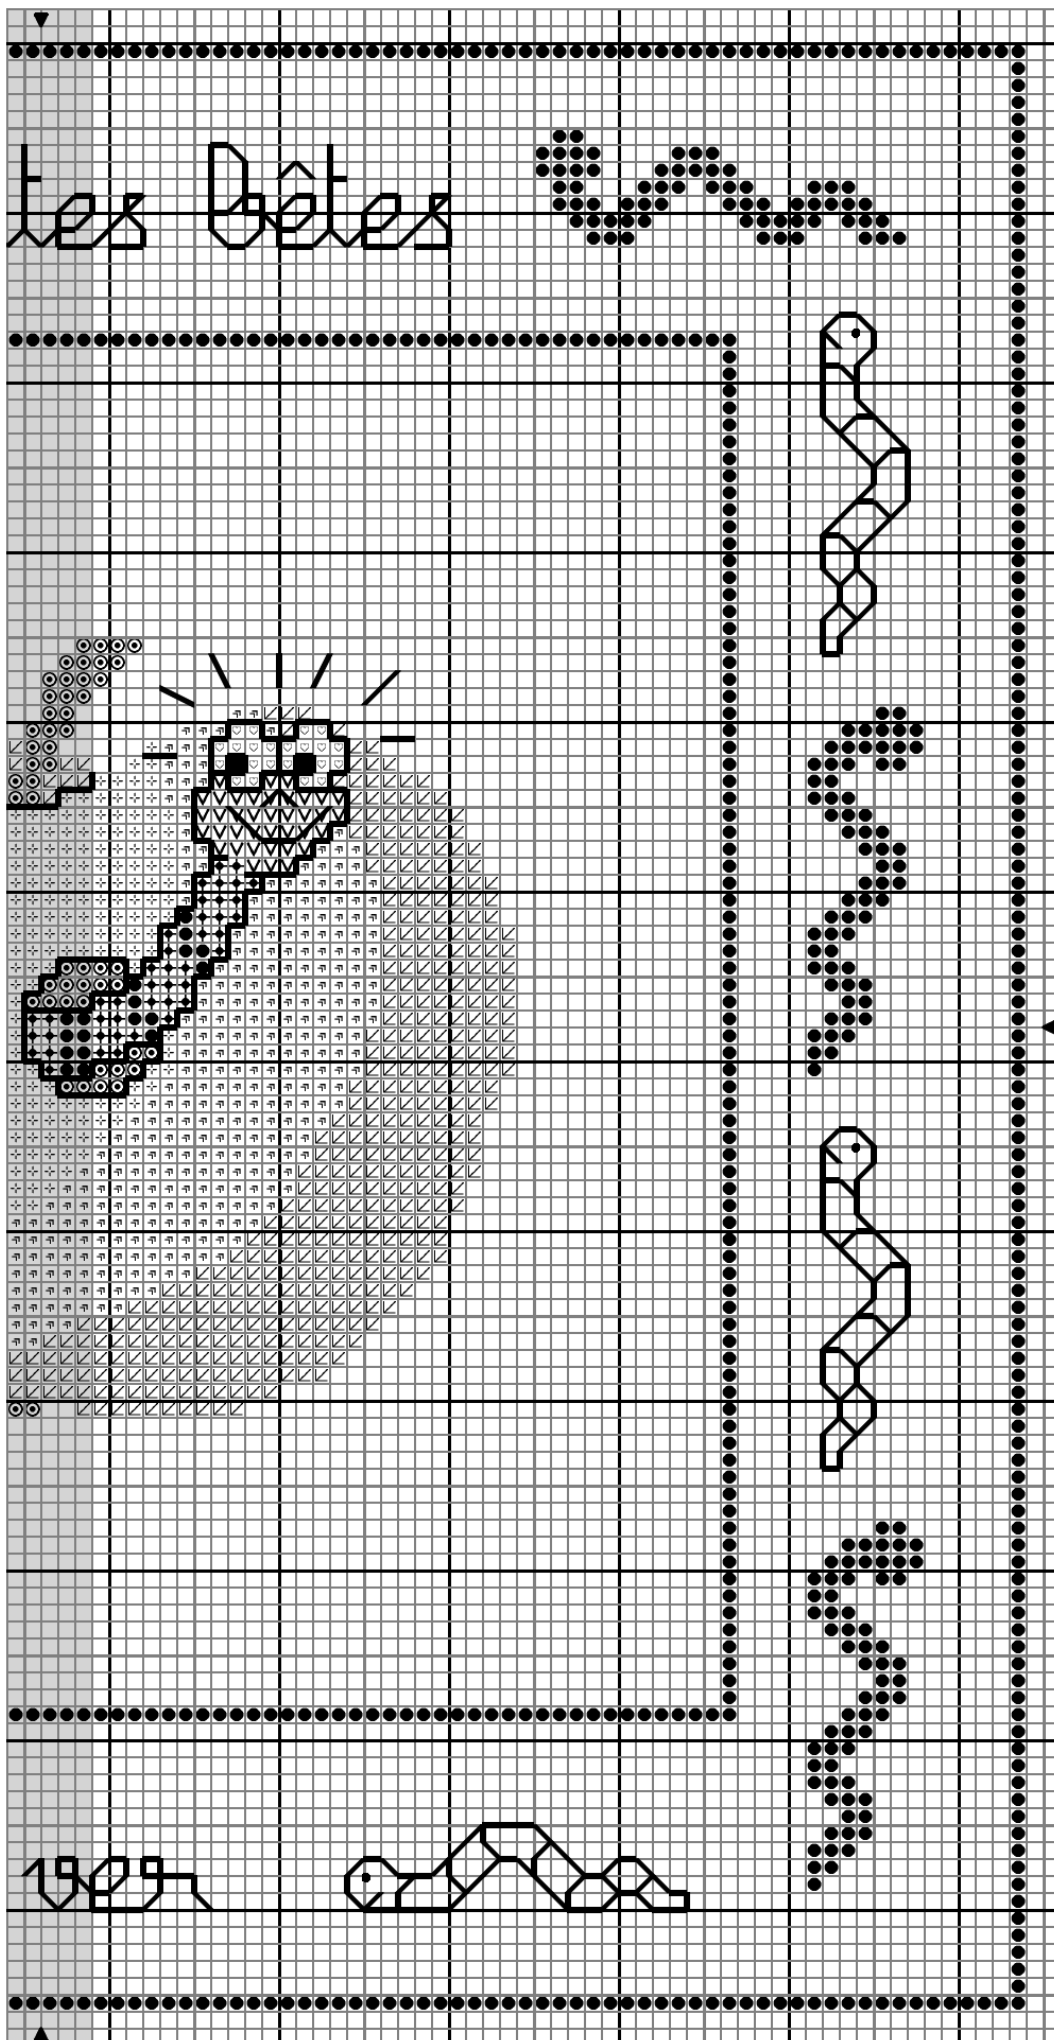

Ce fichier
vous est offert
gracieusement
par Sabine Laure
& Herbe Folle.

Toute reproduction,
totale ou partielle,
à toute autre fin
que personnelle et
non-commerciale,
est strictement
Interdite.

Vous pouvez
utiliser ce fichier
en club,
en réunion,
en atelier,
à la condition
exclusive
qu'il reste
toujours gratuit.

© Herbe Folle

Niveau de difficulté :
Facile.

Temps de réalisation :
+/- 15 heures.

Le Ver

Légende du diagramme

		DMC
■	Noir	310
●	Brun tomette	919
◼	Terracotta	922
∇	Mangue	3825
◻	Clémentine	742
◻	Jaune de Naples	743
◻	Jaune pamplemousse	744
◻	Jaune banane	745
◻	Vanille	746
◉	Acajou	300
◻	Blanc	Blanc

Points arrière

————— Noir

————— Brun tomette

————— Acajou

310 Yeux + traits d'éclat

919 Contours du ver (sauf yeux) + éléments du « cadre »

300 Contours trou de la pomme + près de la queue

Points de noeud

● Brun tomette

919

116 x 116 points

Dessiné et adapté par Sabine Laure
Copyright © Herbe Folle