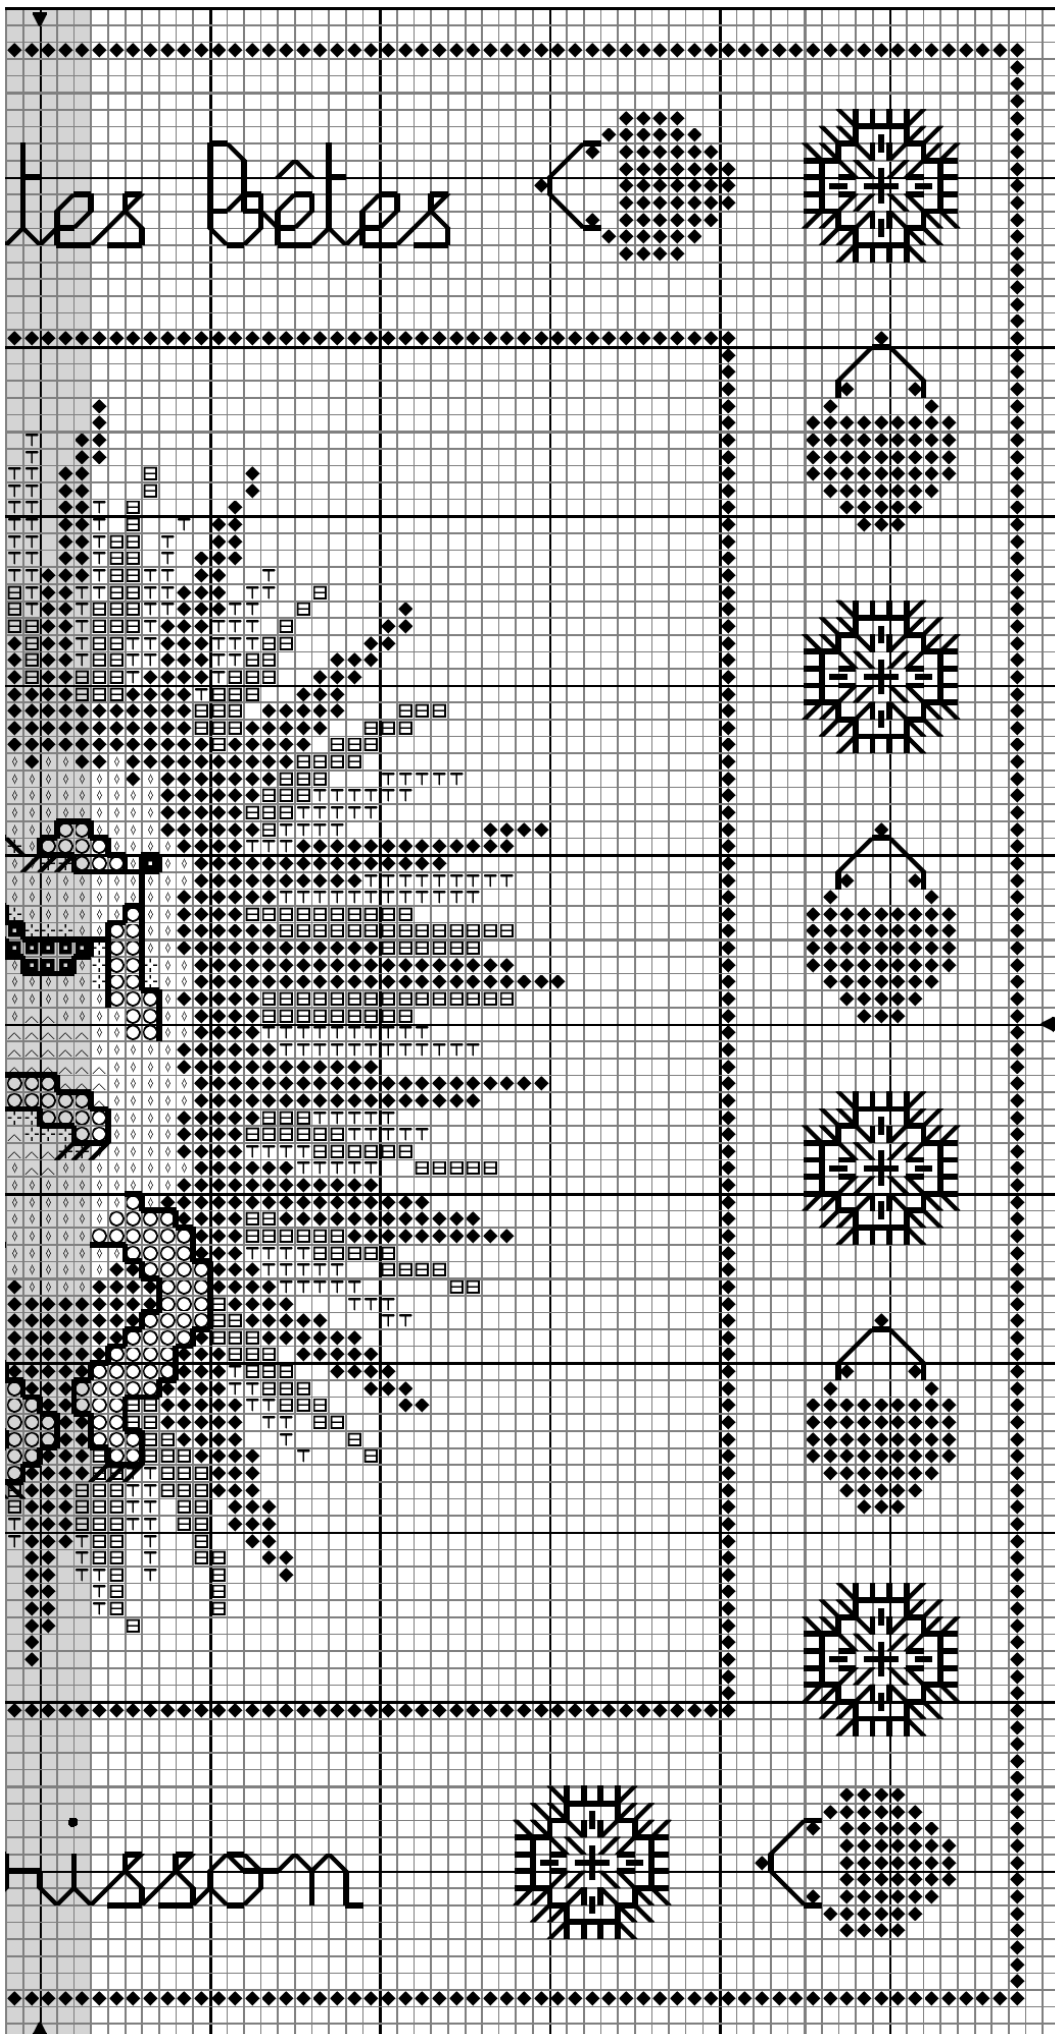

Ce fichier
vous est offert
gracieusement
par Sabine Laure
& Herbe Folle.

Toute reproduction,
totale ou partielle,
à toute autre fin
que personnelle et
non-commerciale,
est strictement
Interdite.

Vous pouvez
utiliser ce fichier
en club,
en réunion,
en atelier,
à la condition
exclusive
qu'il reste
toujours gratuit.

© Herbe Folle

Le Hérisson

Légende du diagramme

		DMC
	Crème	712
	Dune	739
	Sahara	738
	Camel	437
	Teddy	436
	Tabac	435
	Chocolat	433
	Ebène	3371

Points arrière

	Chocolat	433	Eléments du « cadre »
	Ebène	3371	Motif central

Points de noeud

	Chocolat	433
---	----------	-----

116 x 116 points

Dessiné et adapté par Sabine Laure
Copyright © Herbe Folle