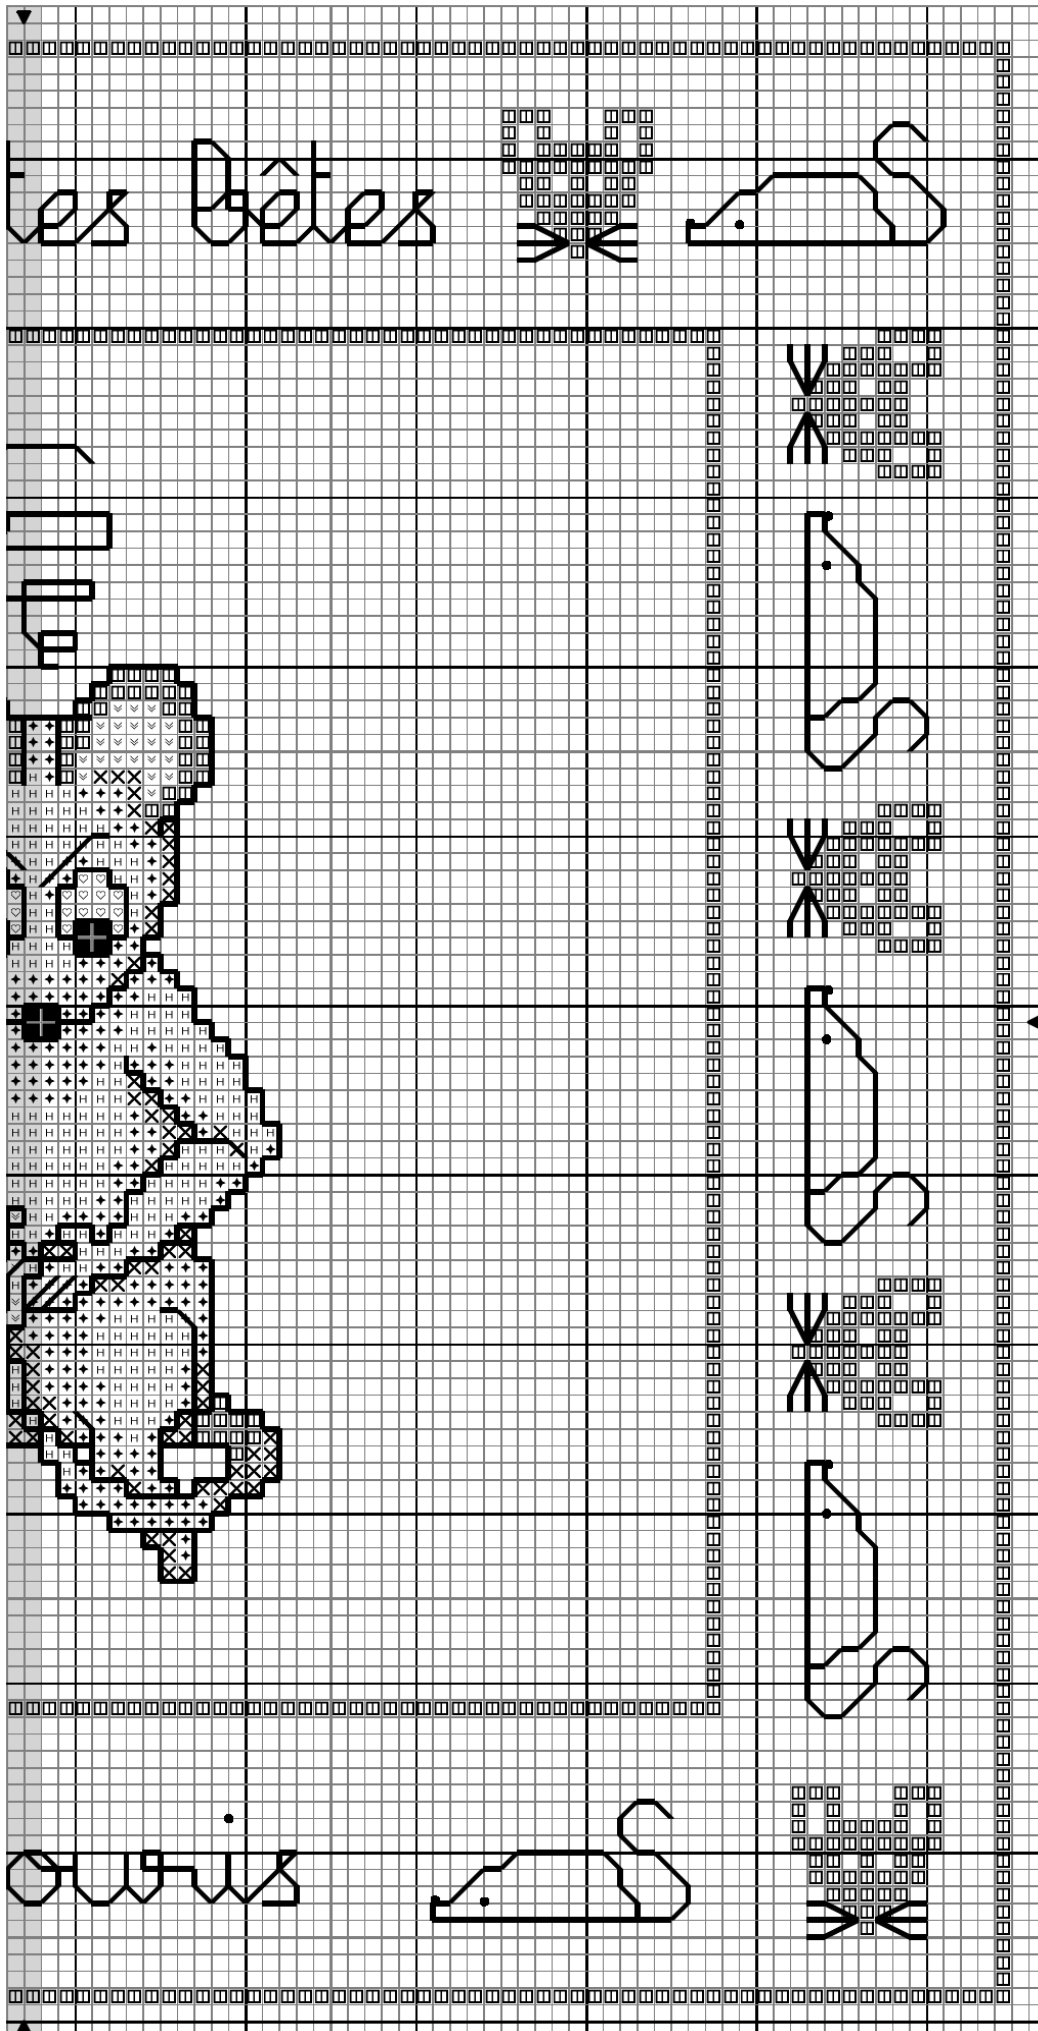

Ce fichier vous est offert gracieusement par Sabine Laure & Herbe Folle.

Toute reproduction, totale ou partielle, à toute autre fin que personnelle et non-commerciale, est strictement Interdite.

Vous pouvez utiliser ce fichier en club, en réunion, en atelier, à la condition exclusive qu'il reste toujours gratuit.

© Herbe Folle

La Souris

Légende du diagramme Noir & Blanc

Blanc	DMC Blanc
Gris perle	762
Gris chromé	415
Granit gris	318
Plomb	414
Noir	310
Layette rose	819

Points arrière

	Plomb	414	Motifs du « cadre »
	Noir	310	Contours de la souris dans le motif central

Points de noeud

	Plomb	414
--	-------	-----

116 x 116 points

Dessiné et adapté par Sabine Laure
Copyright © Herbe Folle