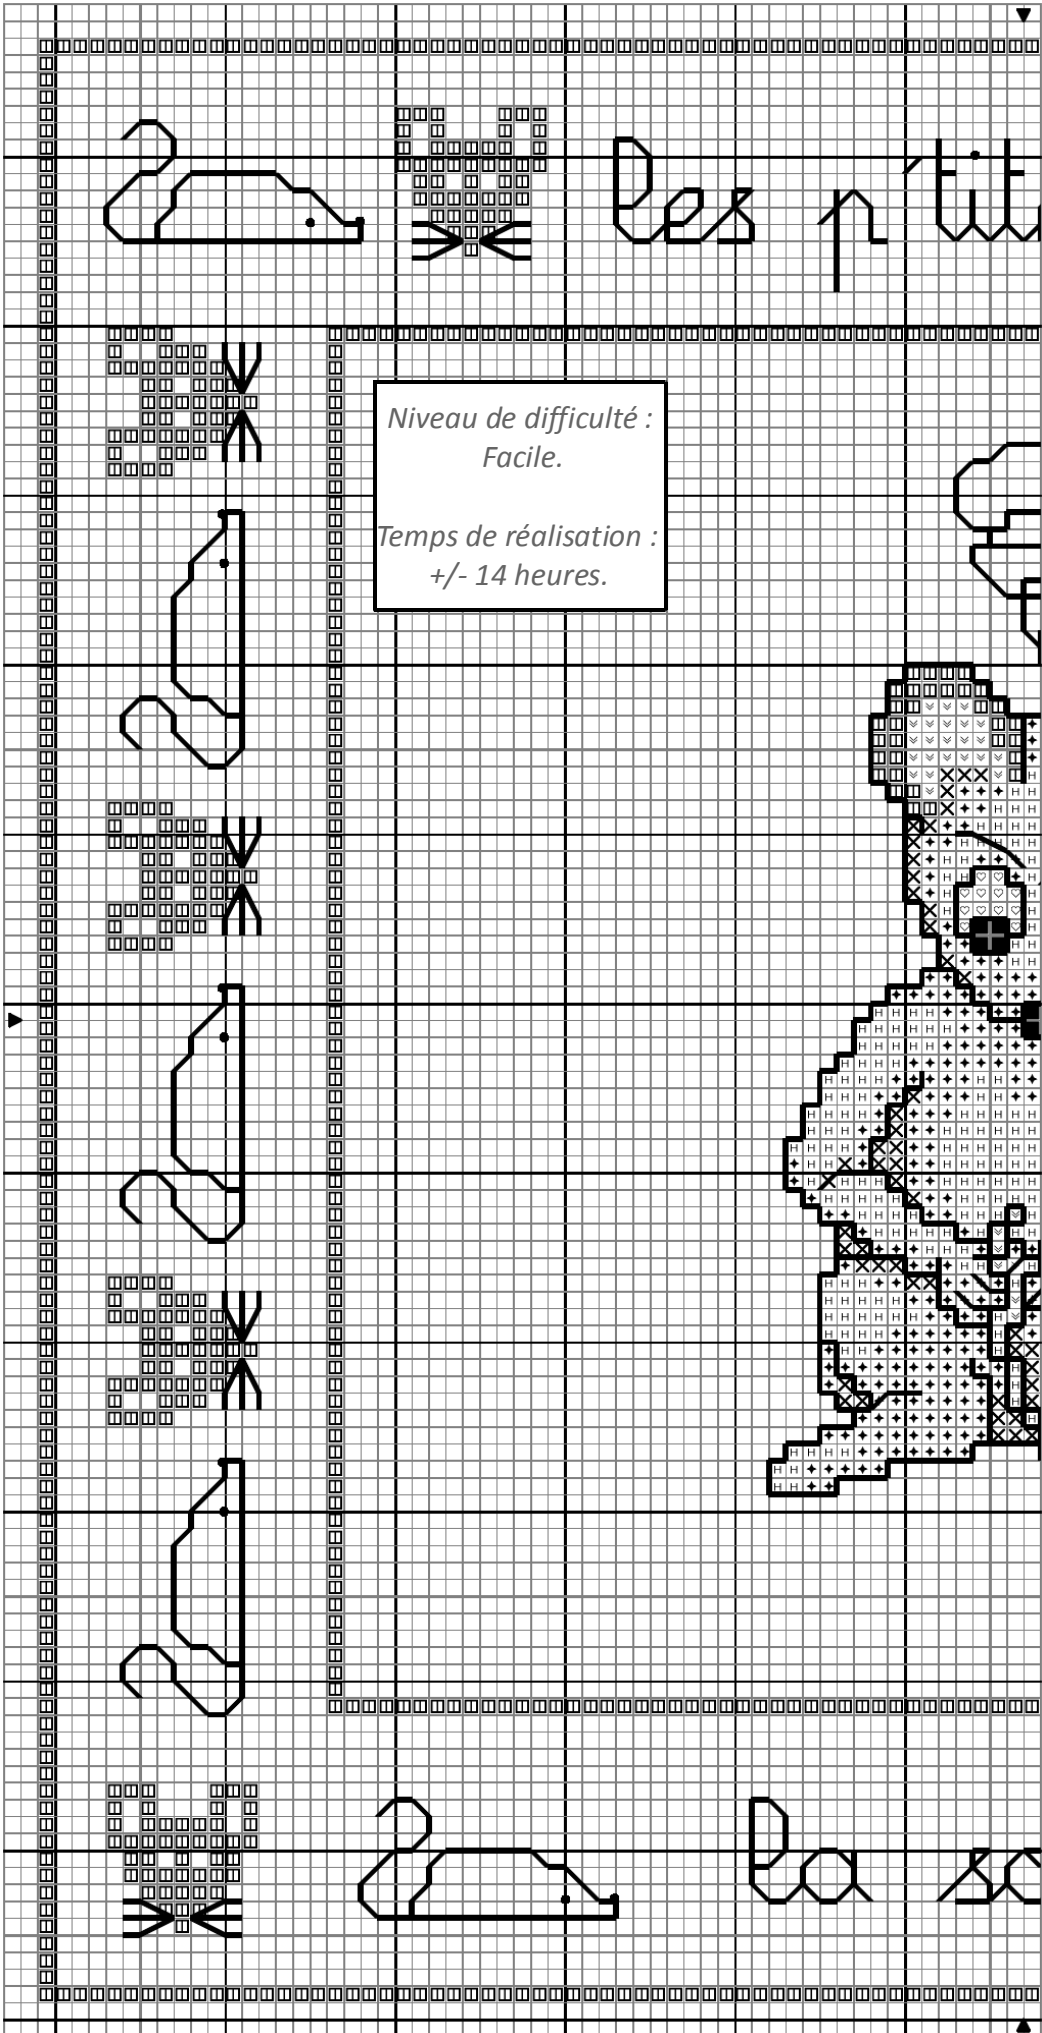

Ce fichier vous est offert gracieusement par Sabine Laure & Herbe Folle.

Toute reproduction, totale ou partielle, à toute autre fin que personnelle et non-commerciale, est strictement Interdite.

Vous pouvez utiliser ce fichier en club, en réunion, en atelier, à la condition exclusive qu'il reste toujours gratuit.

© Herbe Folle

La Souris

Légende du diagramme Noir & Blanc

Blanc	DMC Blanc
Gris perle	762
Gris chromé	415
Granit gris	318
Plomb	414
Noir	310
Layette rose	819

Points arrière

	Plomb	414	Motifs du « cadre »
	Noir	310	Contours de la souris dans le motif central

Points de noeud

	Plomb	414
--	-------	-----

116 x 116 points

Dessiné et adapté par Sabine Laure
Copyright © Herbe Folle