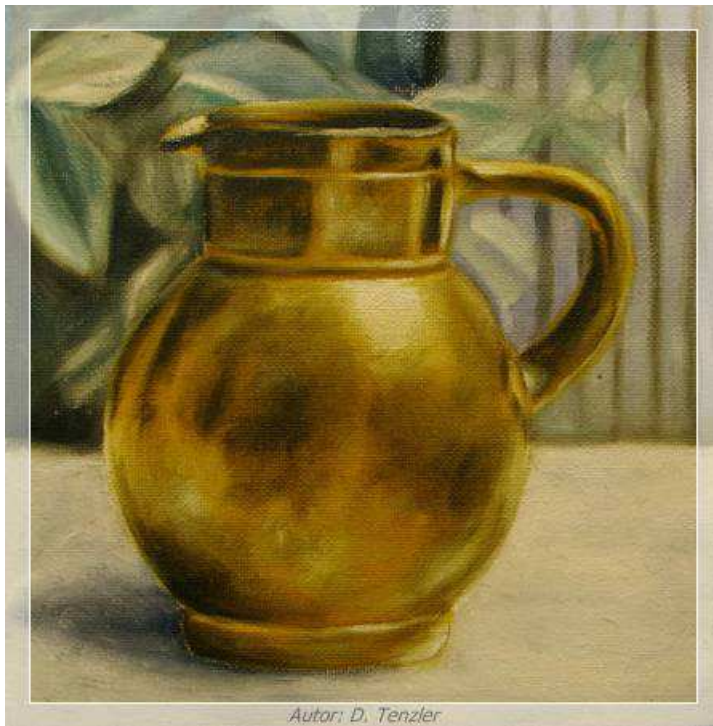

Newsletter

2014 – 4

in dieser Ausgabe:

Neuigkeiten:.....	2
Ausmalbilder für Kinder - Zootiere: ..	4
Geplante Ausstellungen:.....	10

Herausgeber: Dipl. Ing. D. Tenzler

Neuigkeiten:

Ich nehme an der gemeinsamen Kunstlerausstellung bei LEWA 2014 teil.
Die Lech-Wertach Ausstellung 2014 findet am 3. und 4. Mai in Schwabmünchen statt.

Die offizielle LEWA Seite können Sie [unter diesem Link](#) besuchen.

Bilder, die ich bei der Ausstellung vorgestellt:

Alle drei Bilder werden in Kürzem von mir zu einer Malanleitung verarbeitet, um sie in Form von eBooks auf amazon.de anzubieten.