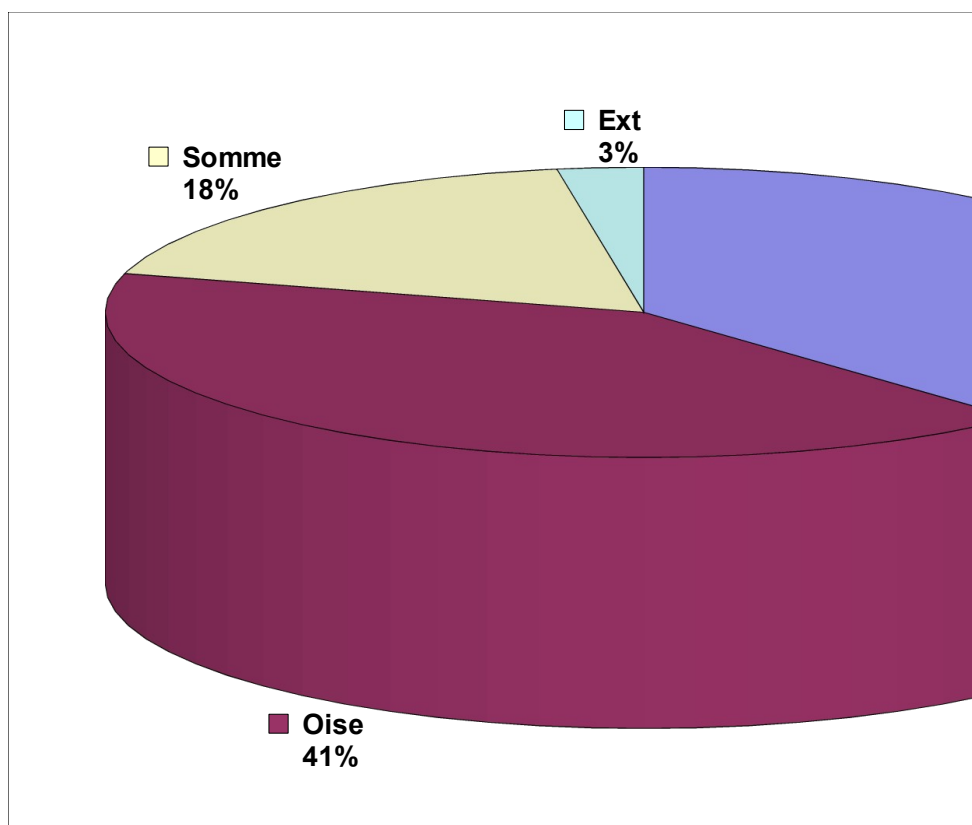

REPARTITION REGIONAL organisé par RBC à Villers Cotterets le 12/01/2014

DEPARTEMENTS	13/14	15/16	FA	FB	FC	17/19
Aisne	4	6		1		6
Oise	1	2	2			2
Somme	1	1			1	2
Ext						
Total	6	9	2	1	1	10

Commentaire :

Très beau circuit dans la forêt, physique et technique et bonne organisation du RB
Peu de monde à la remise des récompenses ???
Tous les premiers ont eu un maillot sans distinction de nombre,