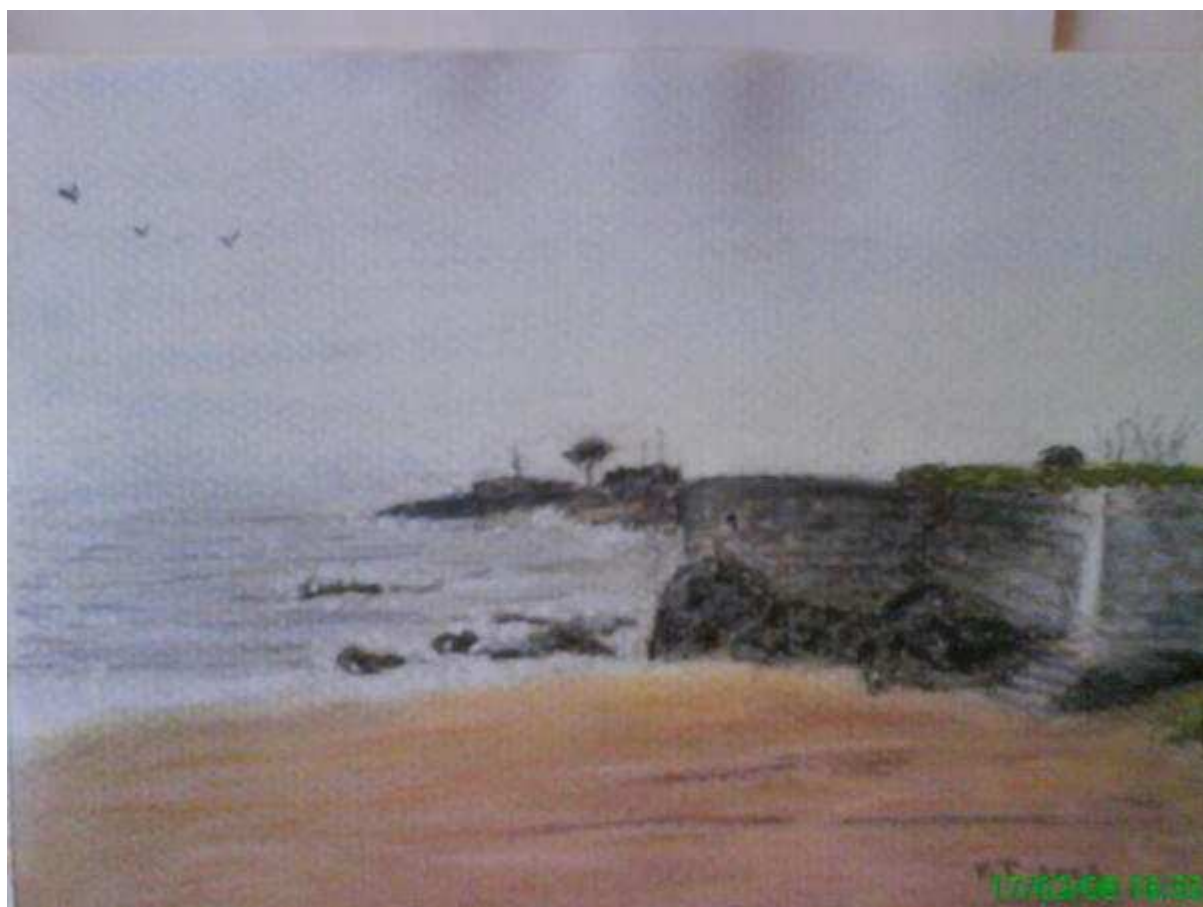

Essai d'aquarelle ayant comme sujet une bonde, commune aux étangs de sologne.

Essai de pastels secs. Anse de Kerbourgnec à Sant Per Kiberen.

Art et Littérature.

Huile d'un contre jour sur l'île de Pralin, lors d'un couché de soleil.

Art et Littérature.

Avec un éclairage lumineux indirect.

Art et Littérature.

Pastel sec. Vase d'eau.

Art et Littérature.

Bouquet de mûres. (Rubus fruticosus).

*Maison où vécu la famille Mauduit à Sennely, durant de nombreuses années.
Aquarelle.*

Art et Littérature.

Pastel d'une laitère utilisée comme un vase de bouquet sec de Poaceae. (graminées).

Peinture acrylique directement sur mur. C'est un bichrome d'une nuit sélénique sous les tropiques. Le cadre est formé par des baguettes collées et vieillées au silicone à bois et lasure. (vue panoramique).

Art et Littérature.

Pastel d'une coupe à fruit.