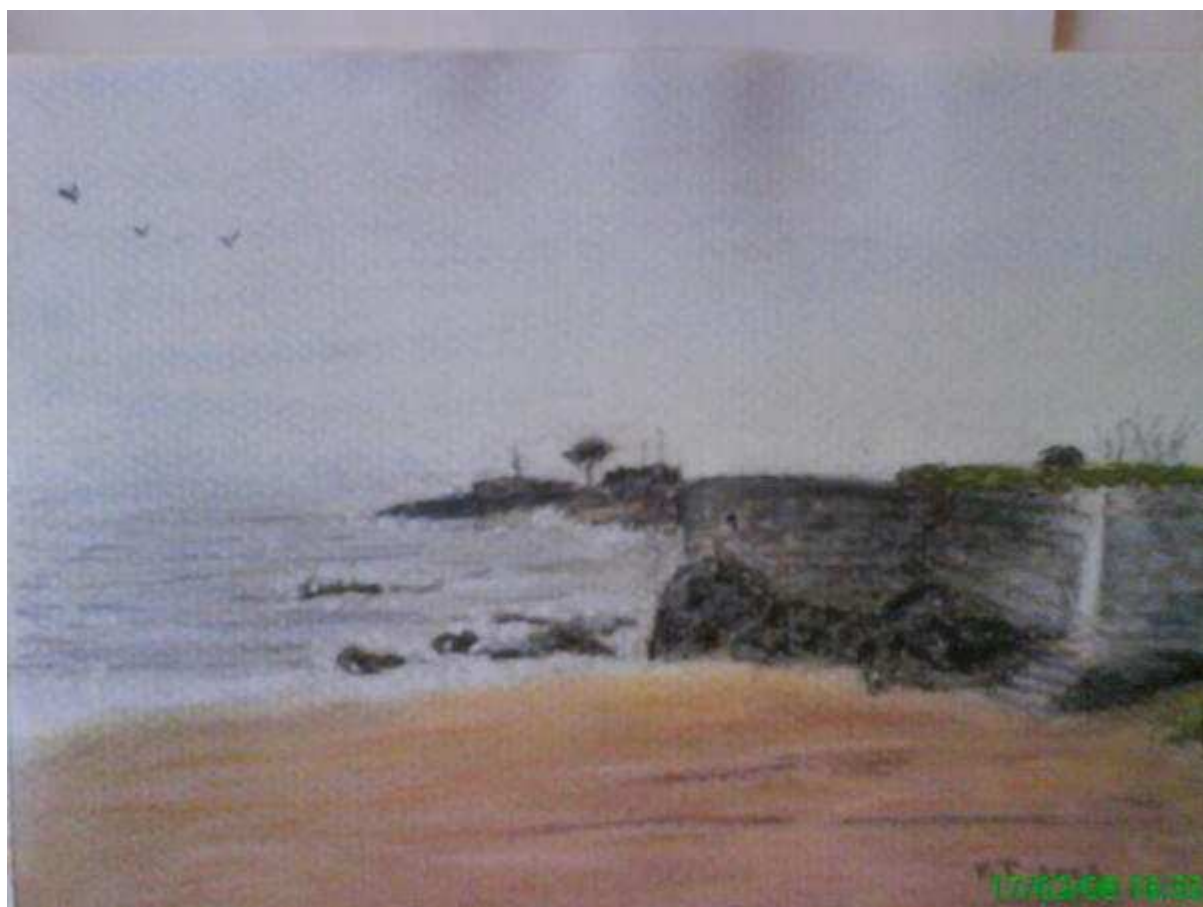

*Essai d'aquarelle ayant comme sujet une bonde, commune aux étangs de sologne.*

*Essai de pastels secs. Anse de Kerbourgnec à Sant Per Kiberen.*

---

Art et Littérature.

*Huile d'un contre jour sur l'île de Pralin, lors d'un couché de soleil.*

---

**Art et Littérature.**

*Avec un éclairage lumineux indirect.*

---

Art et Littérature.

*Pastel sec. Vase d'eau.*

---

Art et Littérature.

---

*Peinture acrylique directement sur mur. C'est un bichrome d'une nuit sélénique sous les tropiques. Le cadre est formé par des baguettes collées et vieillées au silicone à bois et lasure. (vue panoramique).*

---

**Art et Littérature.**

*Pastel d'une coupe à fruit.*