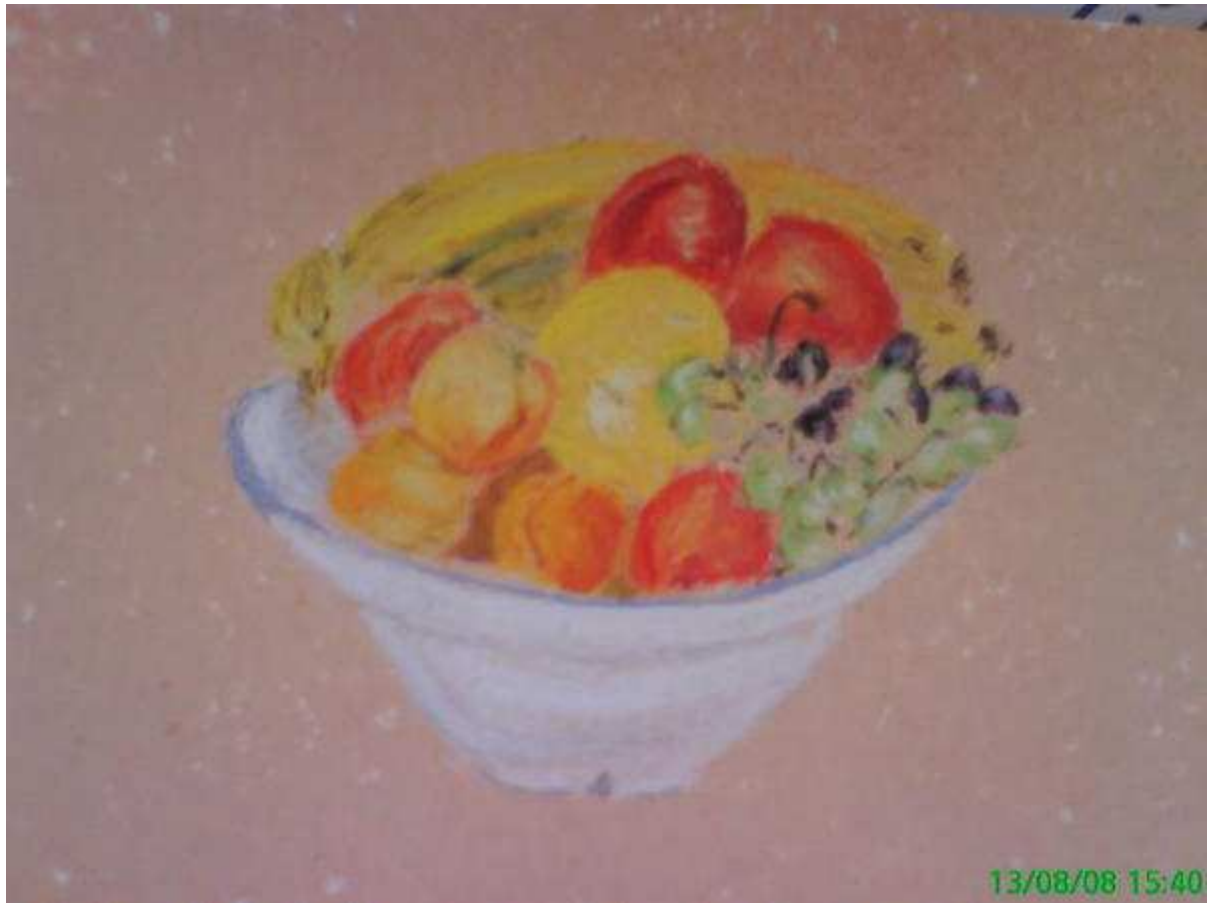

Essai d'aquarelle ayant comme sujet une bonde, commune aux étangs de sologne.

Essai de pastels secs. Anse de Kerbourgnec à Sant Per Kiberen.

Art et Littérature.

Huile d'un contre jour sur l'île de Pralin, lors d'un couché de soleil.

Art et Littérature.

Avec un éclairage lumineux indirect.

Art et Littérature.

Pastel sec. Vase d'eau.

Art et Littérature.

Bouquet de mûres. (Rubus fruticosus).

*Maison où vécu la famille Mauduit à Sennely, durant de nombreuses années.
Aquarelle.*

Art et Littérature.

Pastel d'une laitère utilisée comme un vase de bouquet sec de Poaceae. (graminées).

Peinture acrylique directement sur mur. C'est un bichrome d'une nuit sélénique sous les tropiques. Le cadre est formé par des baguettes collées et vieillées au silicone à bois et lasure. (vue panoramique).

Art et Littérature.

Pastel d'une coupe à fruit.