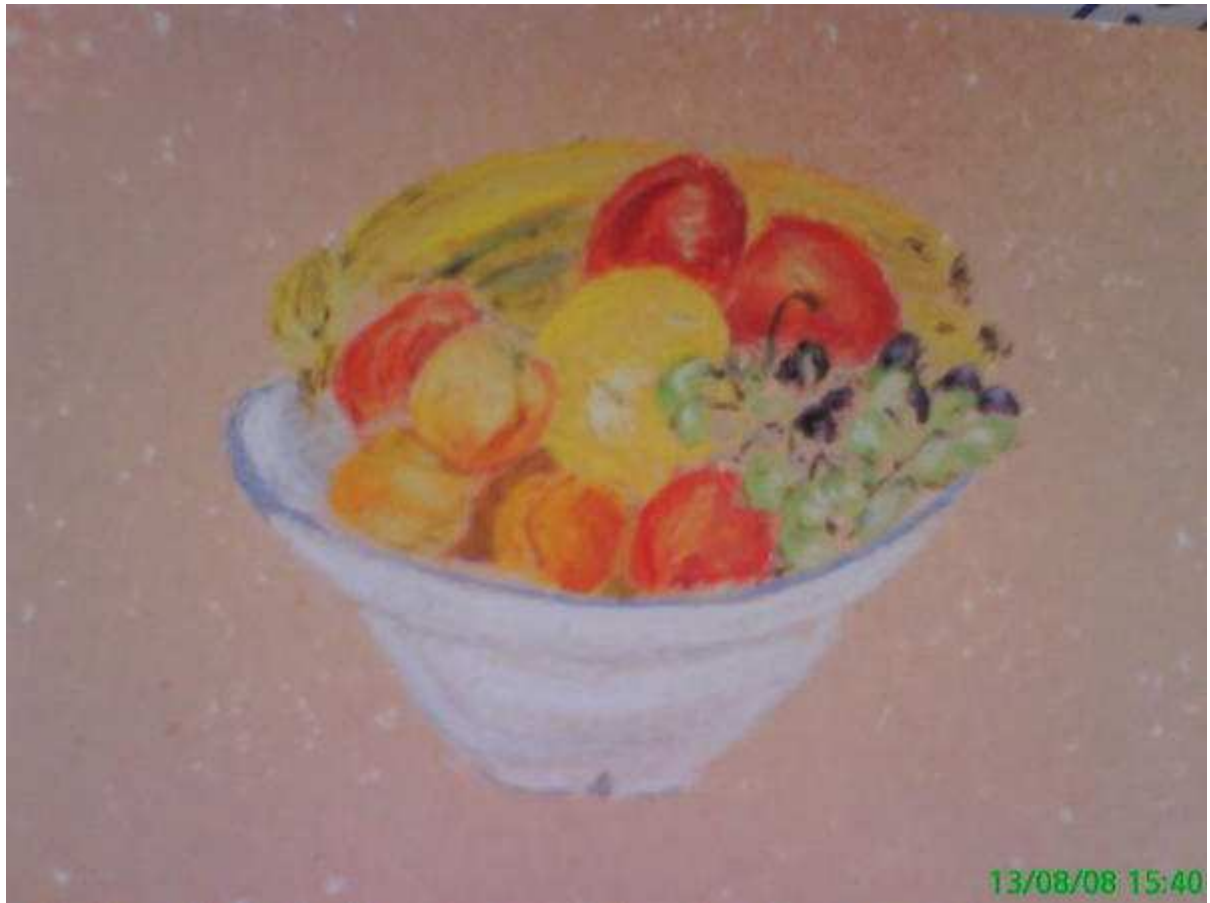

Pastel d'une coupe à fruit.