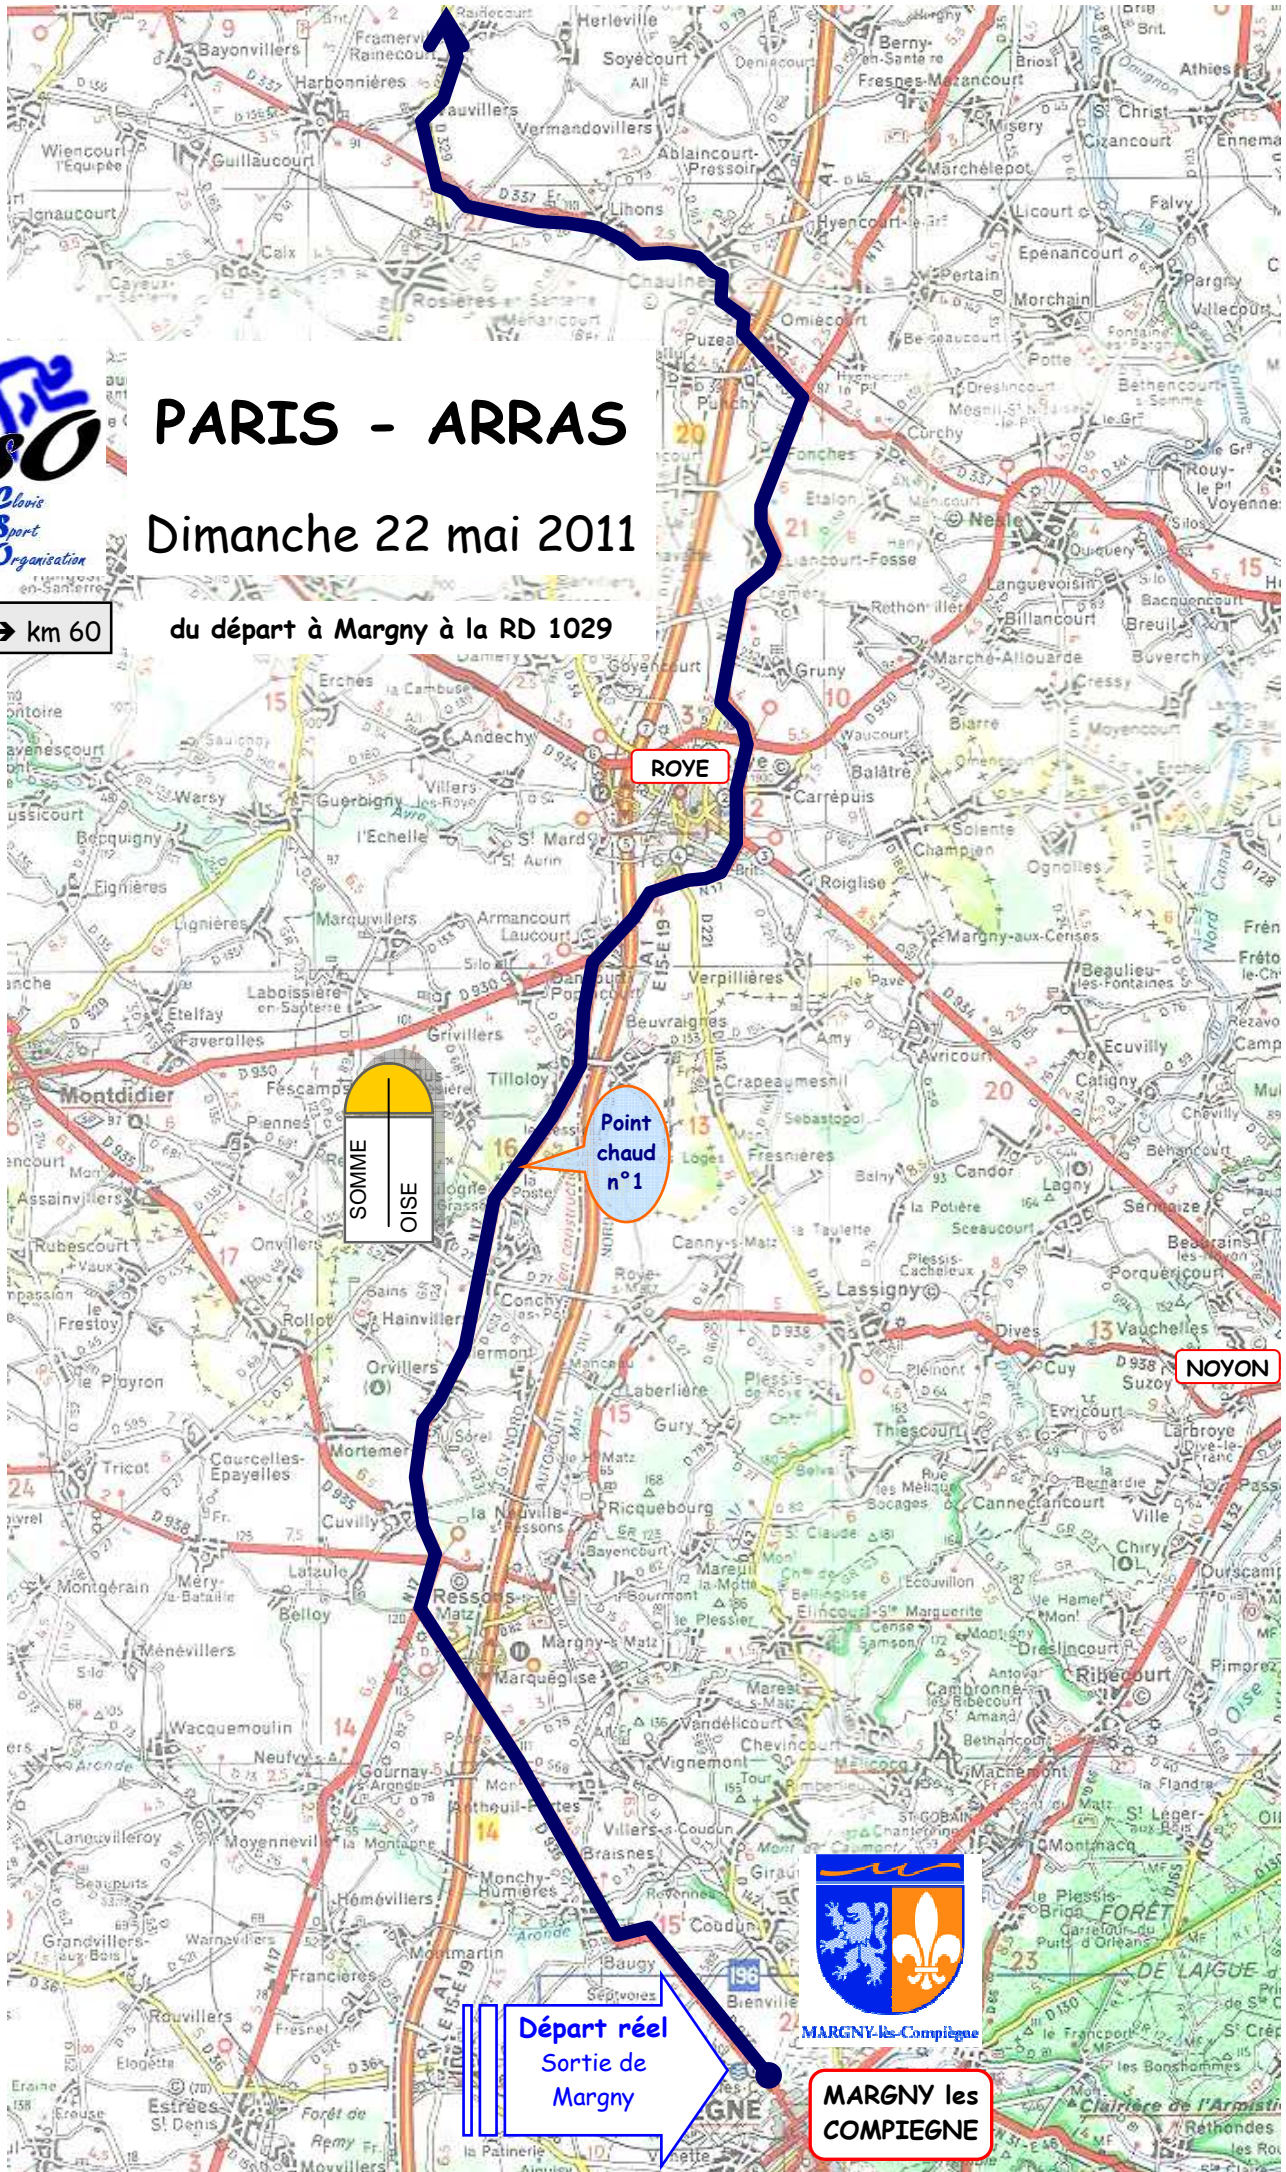

PARIS - ARRAS

Dimanche 22 mai 2011

km 0 → km 60

du départ à Margny à la RD 1029

Départ réel
Sortie de
Margny

MARGNY les-Compiègne

MARGNY les
COMPIEGNE